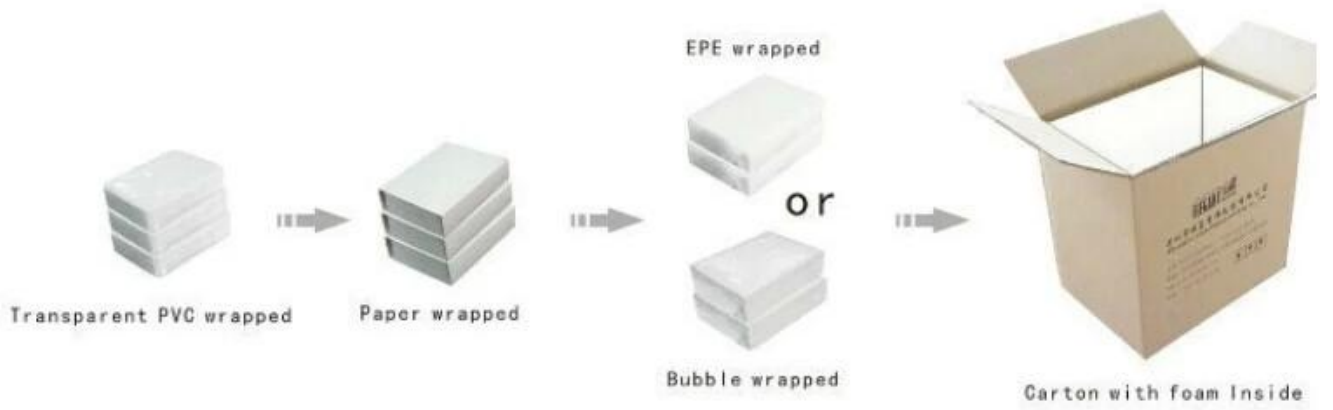

2017 年 12 月 28 日 10 時 00 分 至 2018 年 1 月 1 日 23 時 59 分 止 的 年 度 結 算 報 告 書  
Yadao  
公 司 代 理 經 銷 處 名 稱 及 地 址 列 下 表 示 。

**Y**ADAO  
JEWELLERY PACKAGING

**YADAO**  
JEWELLERY PACKAGING

□□□□□□□□:

☎: +86 0755025681273  
✉: sales22@bzshow.net  
WhatsApp: +8613927492609  
Skype: ☎ 22-Yadao