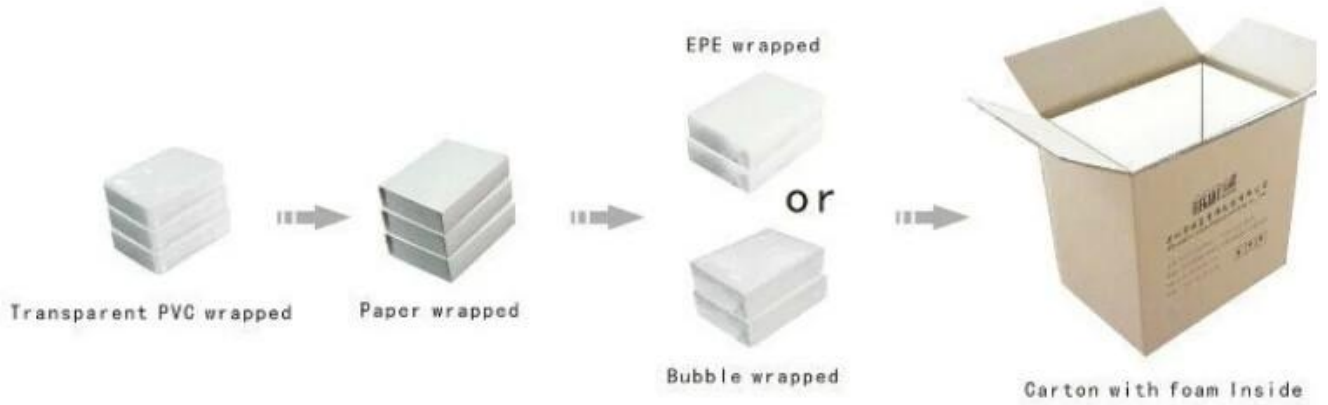

Отгрузка:

Сертификат: