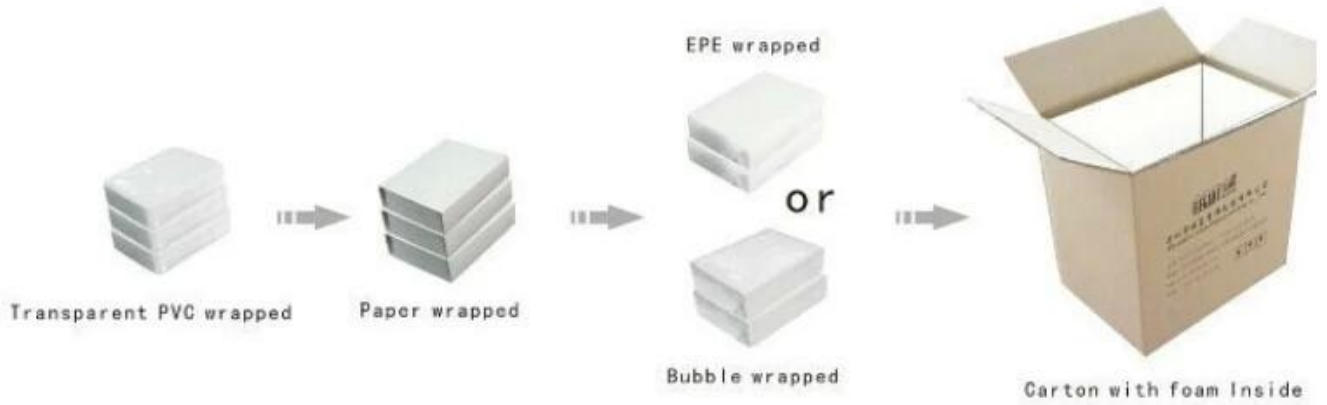

Отгрузка:

Сертификат: