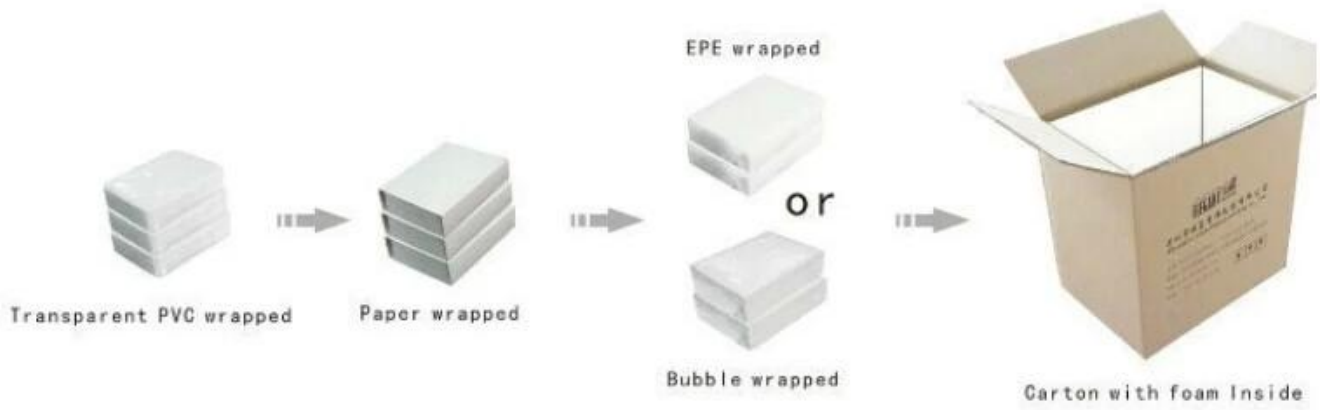

Доставка:

Сертификаты: