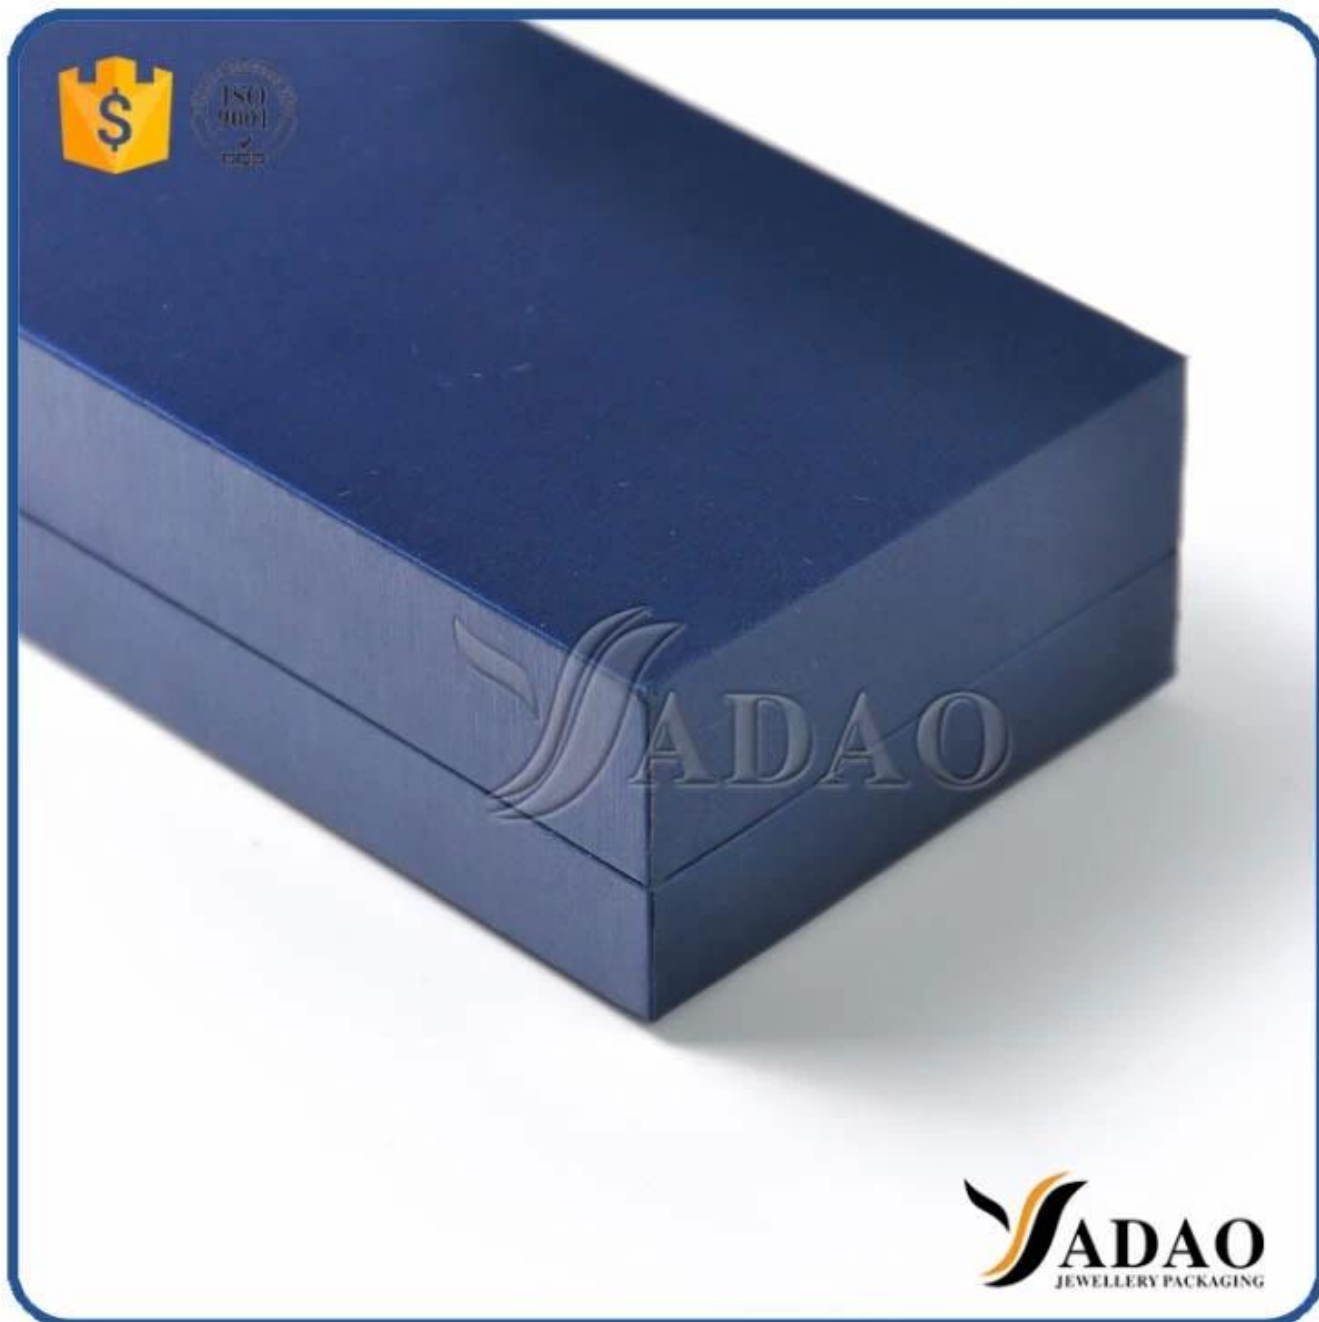

Дизайн комплект пластиковых украшений оптом обычай Нефритовый камень включают поле кольцо/браслет/подвеска/ожерелье/цепь/часы/Золотая монета/бар

ADAMO
JEWELLERY PACKAGING

ISO 9001

SADAO

SADAO
JEWELLERY PACKAGING