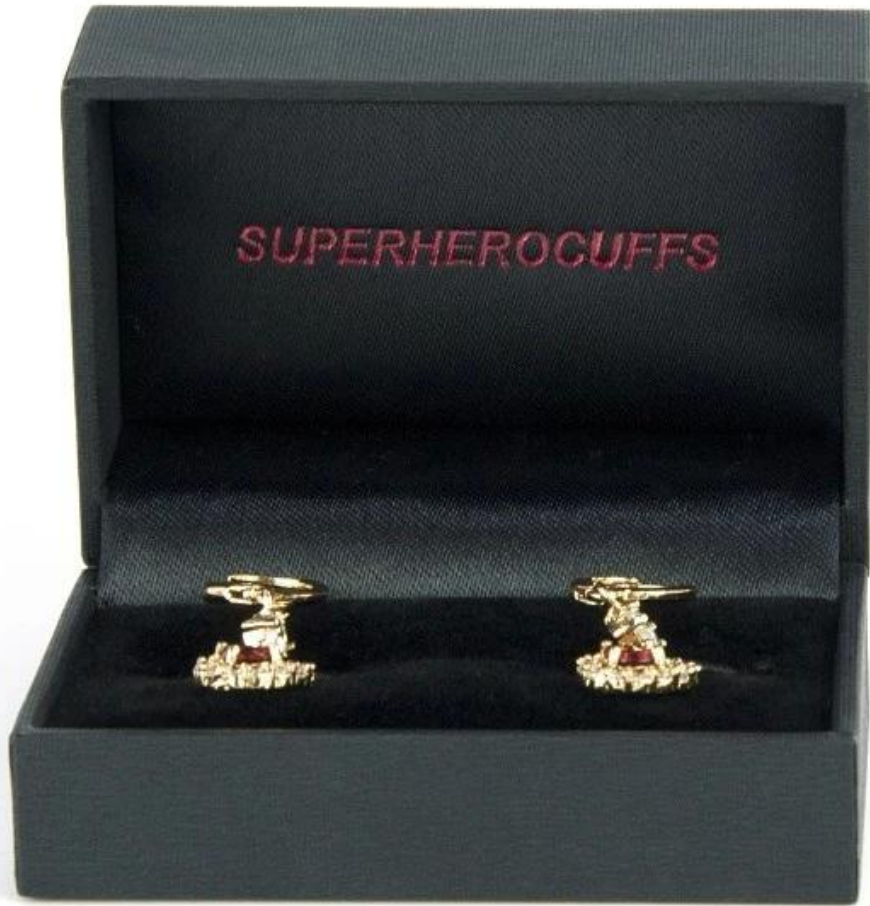

## Романтические индивидуальные свадебные предложения двойных колец Серьги упаковочные коробки

### Описание продукта:

наименование товара	Обручальное кольцо коробки
Материал	Пластик + модная бумага + бархат
Размер	Настроен
Цвет	Настроен
МОQ	1000 шт
Логотип	Это может быть напечатано как ваш дизайн
Образец	Имеется в наличии
ОЕМ / ODM.	Предложение
Место происхождения	Guangdong Кита (материк)

### Информация о продукте:

**Другие продукты, которые могут вас заинтересовать:**

Jewelry display set

Necklace stand

Jewelry display stand

Jewelry paper bag

Jewelry pouch

Jewelry Roll bag