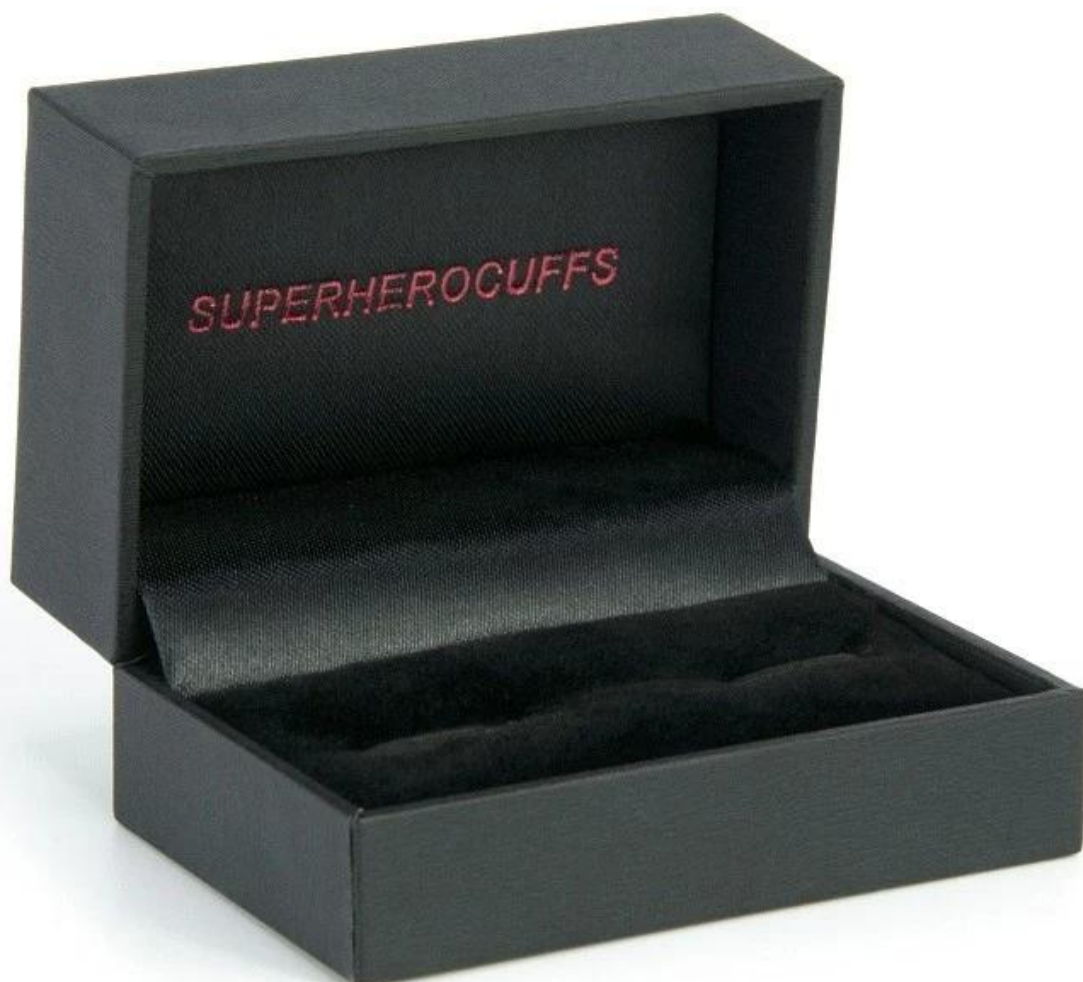

## Романтические индивидуальные свадебные предложения двойных колец Серьги упаковочные коробки

### Описание продукта:

наименование товара	Обручальное кольцо коробки
Материал	Пластик + модная бумага + бархат
Размер	Настроен
Цвет	Настроен
МОQ	1000 шт
Логотип	Это может быть напечатано как ваш дизайн
Образец	Имеется в наличии
ОЕМ / ODM.	Предложение
Место происхождения	Guangdong Кита (материк)

### Информация о продукте:

**Другие продукты, которые могут вас заинтересовать:**

Jewelry display set

Necklace stand

Jewelry display stand

Jewelry paper bag

Jewelry pouch

Jewelry Roll bag