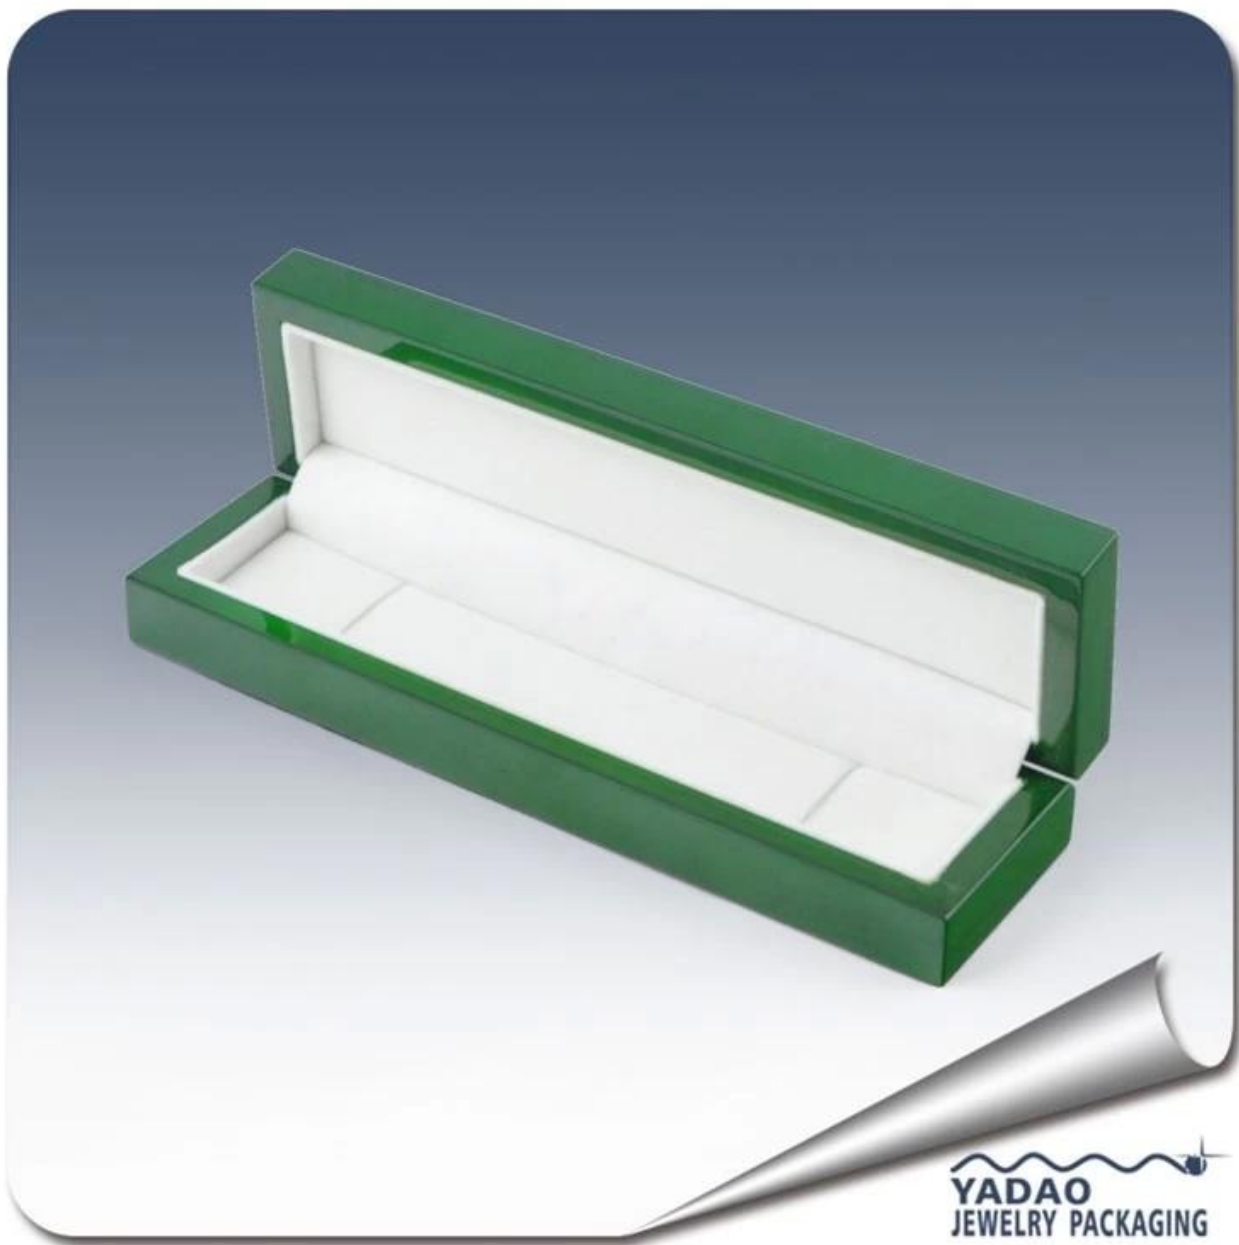

**Новый дизайн грациозно зеленый дерево коробка упаковки для браслета / кольцо / часы коробка подарка высокого класса customd**

**Изображений Новый дизайн грациозно зеленый дерево коробка упаковки для браслета / кольцо / часы коробка подарка высокого класса customd**

**YADAO**  
JEWELRY PACKAGING

**Другие продукты вы можете заинтересовать:**

дисплей ювелирных изделий  
ожерелье стенд

мешок ювелирных изделий

Ювелирные

дисплеи

ювелирные лотки

Шкатулки