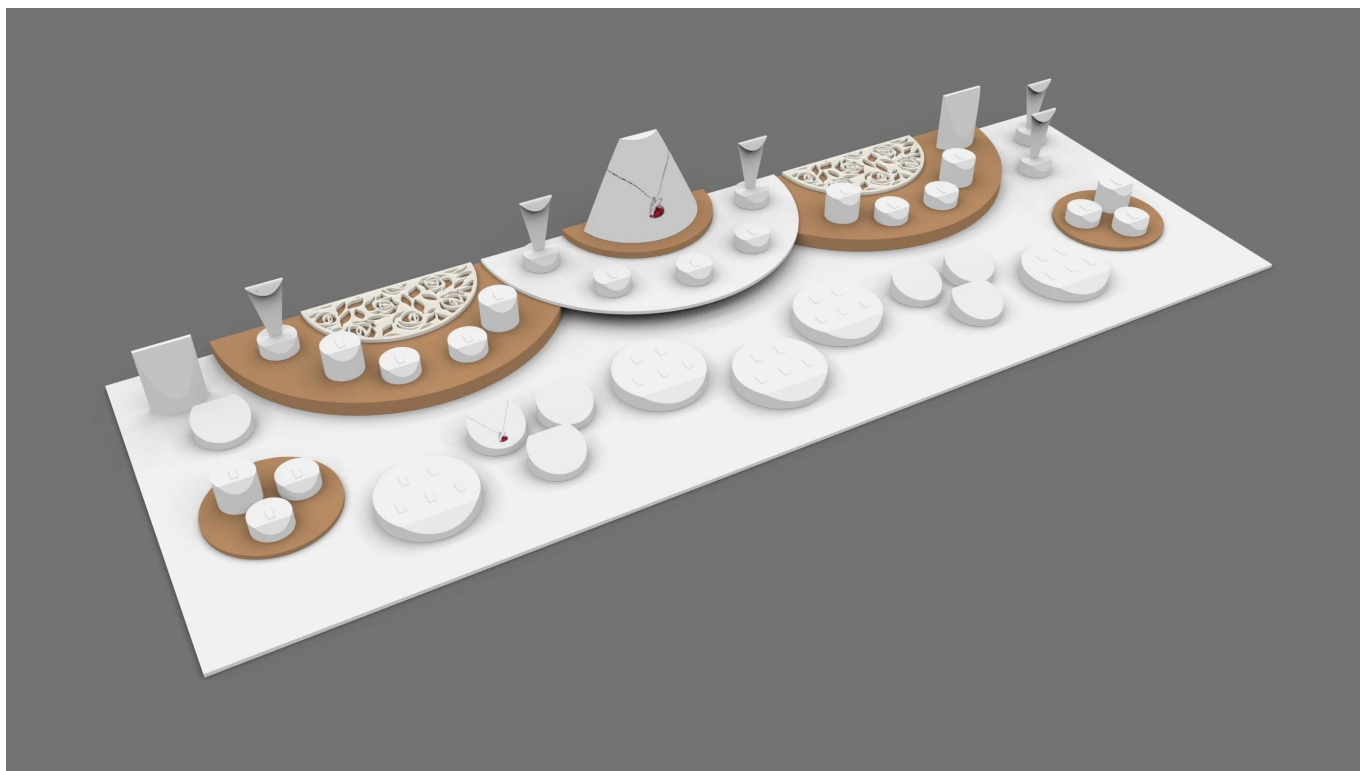

**Машина сделала желтый и белый акрил гравюра ювелирный магазин счетчик и магазин шкаф витрина акриловые ювелирные изделия экспонента: Стенд с пользовательским логотипа и образца**

**Фотографии машины сделаны желтый и белый акрил гравюра ювелирного магазина счетчик и магазин шкаф витрина акриловые ювелирные изделия экспонента: Стенд с пользовательским логотипа и образца**