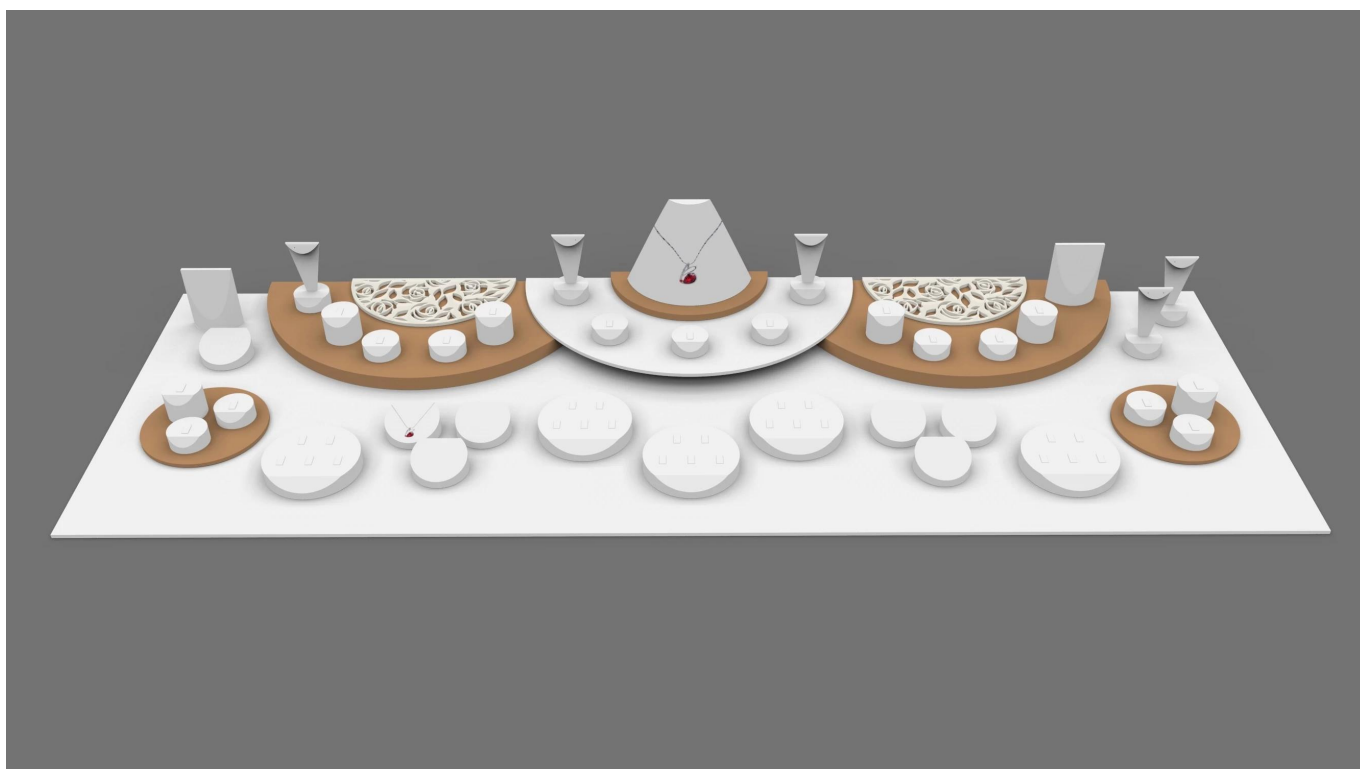

**Машина сделала желтый и белый акрил гравюра ювелирный магазин счетчик и магазин шкаф витрина акриловые ювелирные изделия экспонента: Стенд с пользовательским логотипа и образца**

**Фотографии машины сделаны желтый и белый акрил гравюра ювелирного магазина счетчик и магазин шкаф витрина акриловые ювелирные изделия экспонента: Стенд с пользовательским логотипа и образца**