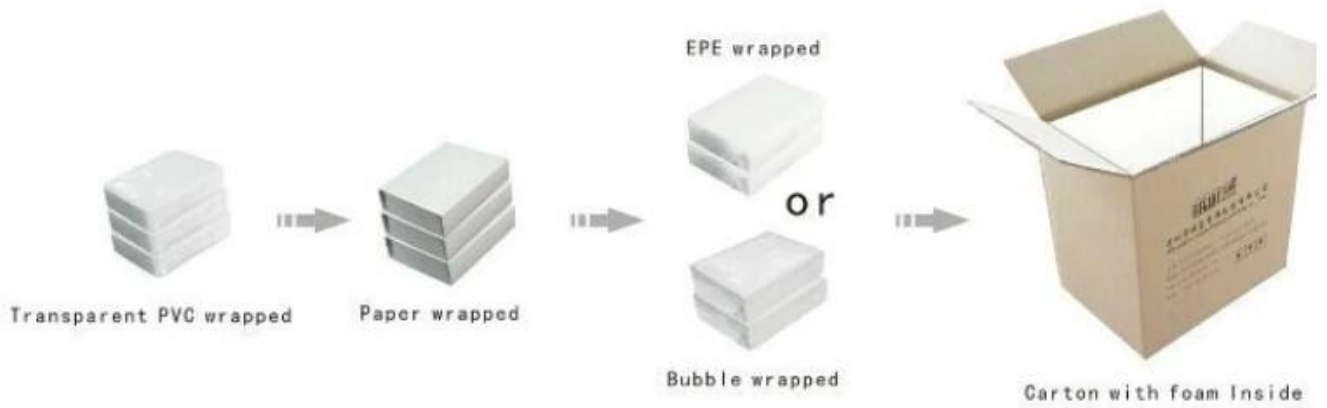

Перевозка:

Сертификаты: