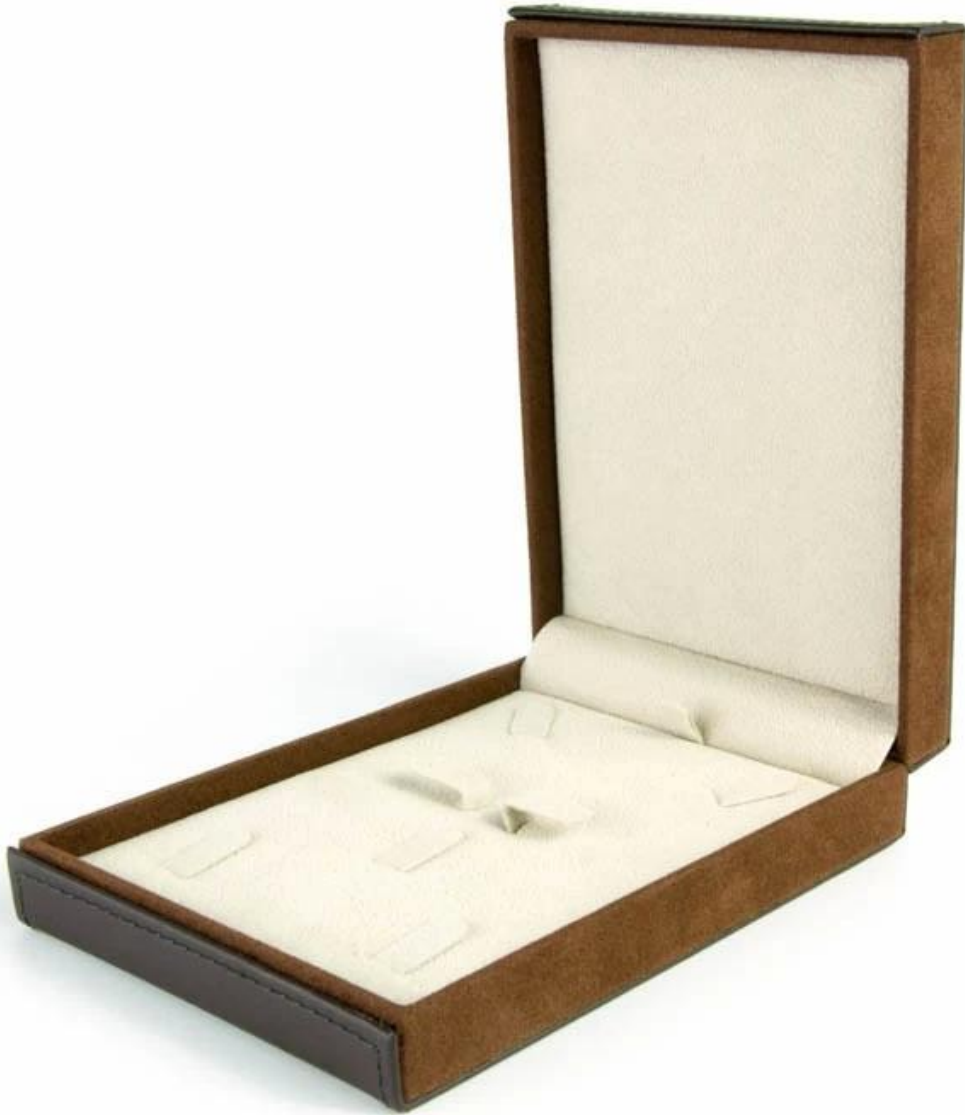

### большой Ювелирные

изделия задавать коробка дерматин поверхность бархат футеровка оптовая

**Товар подробности:**

Настроить большую шкатулку для украшений, деревянную основу из искусственной кожи, бархатную подкладку внутри, цвет и размер можно персонализировать