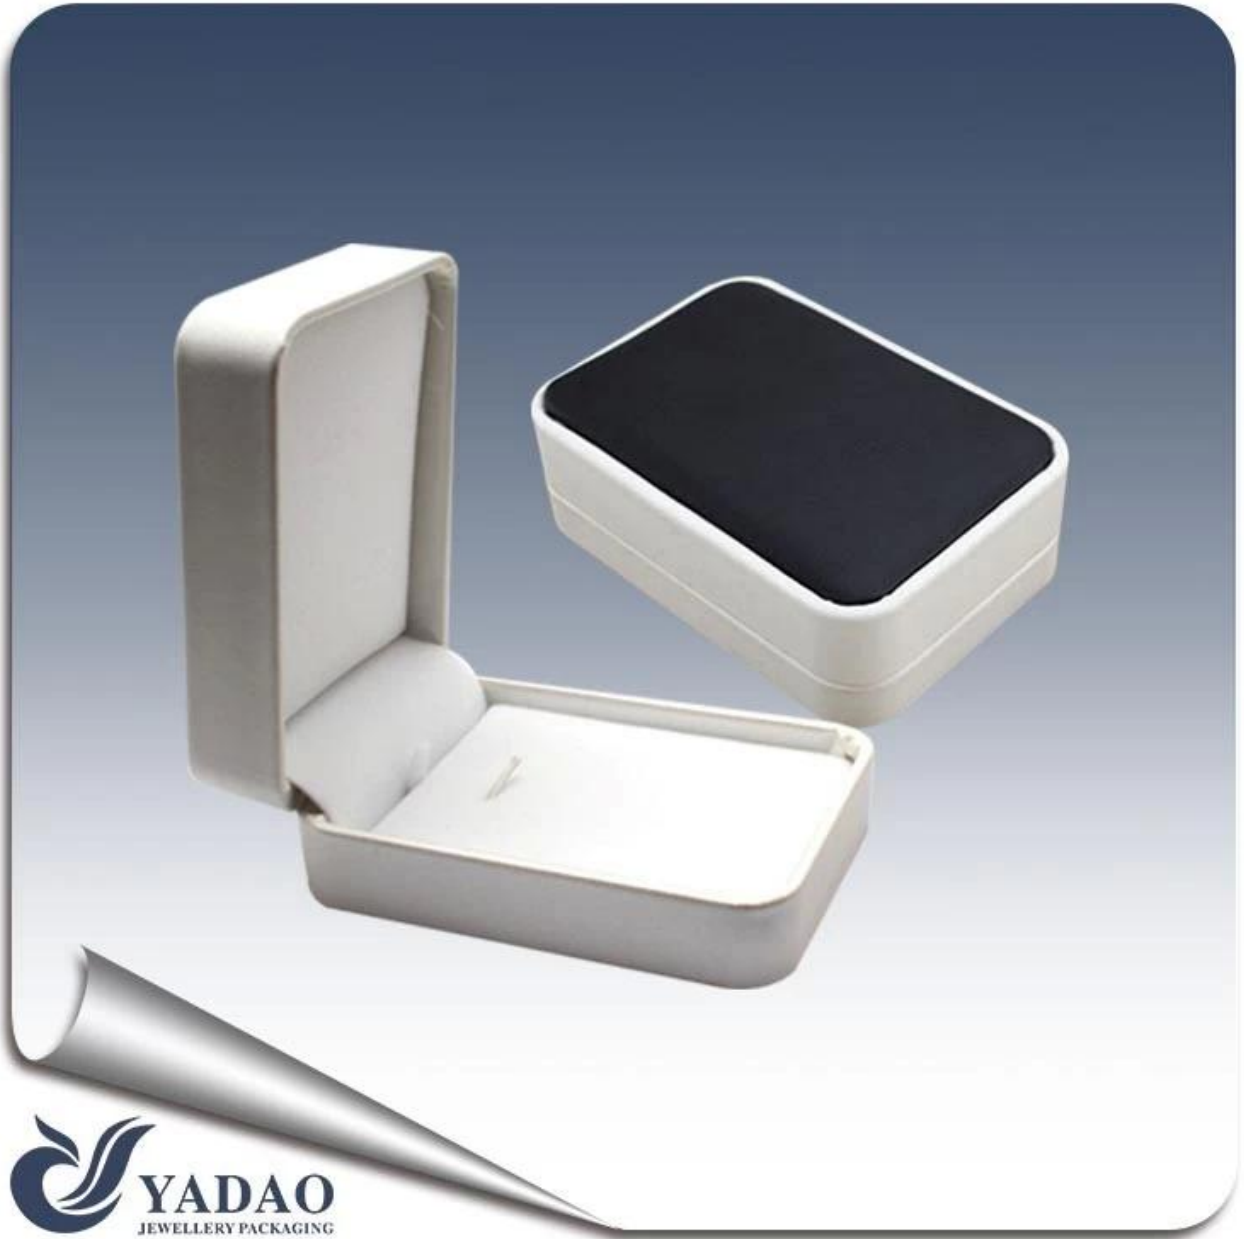

**Быстрая доставка моды Белый Ожерелье Вох для  
любовников ювелирных подарочной коробке На складе**

**Изображений Быстрая доставка моды Белый Ожерелье Вох для  
любовников ювелирных подарочной коробке На складе**

 **YADAO**  
JEWELLERY PACKAGING

**Другие продукты вы можете заинтересовать:**

дисплей ювелирных изделий  
ожерелье стенд

мешок ювелирных изделий

Ювелирные

дисплеи

ювелирные лотки

Шкатулки