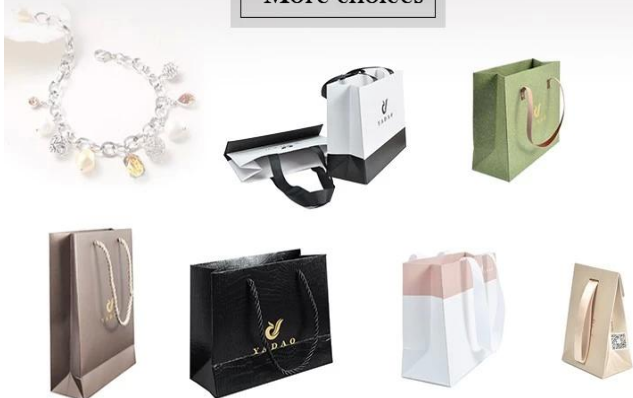

ПРОИЗВОДСТВО ОПИСАНИЕ:

Princess Jewelry

Логотип Ремесла:

logo crafts

embossed

hot stamping

metal logo plate

silk printing

metal logo sticker

embossed

uv

hologram hot-stamping

Другие продукты, которые могут вас заинтересовать:

Shenzhen Yadao Packaging Design Co.,Ltd

More choices

Shenzhen Yadao Packaging Design Co.,Ltd

More choices

Shenzhen Yadao Packaging Design Co.,Ltd

More choices

ГОРЯЧЕЙ ТОВАРЫ:

Jewelry display set

Necklace stand

Jewelry display stand

Jewelry paper bag