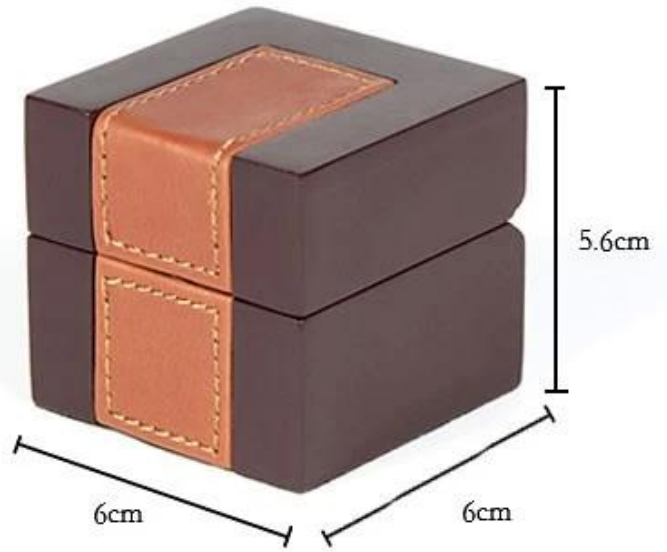

Коробка пустяка изготовленных на заказ ювелирных изделий высокого качества деревянная для кольца носа

[24 часа обслуживания нажмите здесь, чтобы
связаться с нами сразу.](#)

Товар Discription :

наименование товара	Коробка пустяка изготовленных на заказ ювелирных изделий высокого качества деревянная для кольца носа
материал	МДФ, твердая древесина, лаковая отделка, кожа, бархат
Размер	60 * 60 * 50 мм (будет в соответствии с требованиями клиентов)
цвет	Коричневый (индивидуальный цвет)
МОQ	500 шт
логотип	Тиснение, тиснение, шелкография, лакировка, глянцевая ламинация, матовая ламинация
OEM / ODM	Имеется в наличии
Специальность	Ручная работа, переработанный, высокое качество
аксессуары	Губка, подушка
упаковка	По заказу
Время выборки	5-7 дней с логотипом, 1-3 дня без логотипа
Массовое производство	20-30 дней
отгрузка	Экспресс, Лодка, Авиаперевозки
Производственный процесс	Резка, шлифование, полировка, лазерная гравировка, пескоструйная обработка, горячая гибка, налипание, очистка., Упаковка.
заявка	Рекламные, покупки, подарки, реклама, упаковка
Оплата	Т / Т, Paypal, Western Union, L / C, Торговое обеспечение

ПРОИЗВОДСТВО ОПИСАНИЕ:

jewelry box

high quality wooden material
carpenter handmade

box details

no limits to make wooden boxes, you can customize any size

product showcase

|||

superb crafts

This box is specially designed to put metal hinges on the slots.

There is another ring box core type to choose from.

ПРОИЗВОДСТВО ПРОЦЕСС:

Box production process

materials

cutting

wrapping

assembling