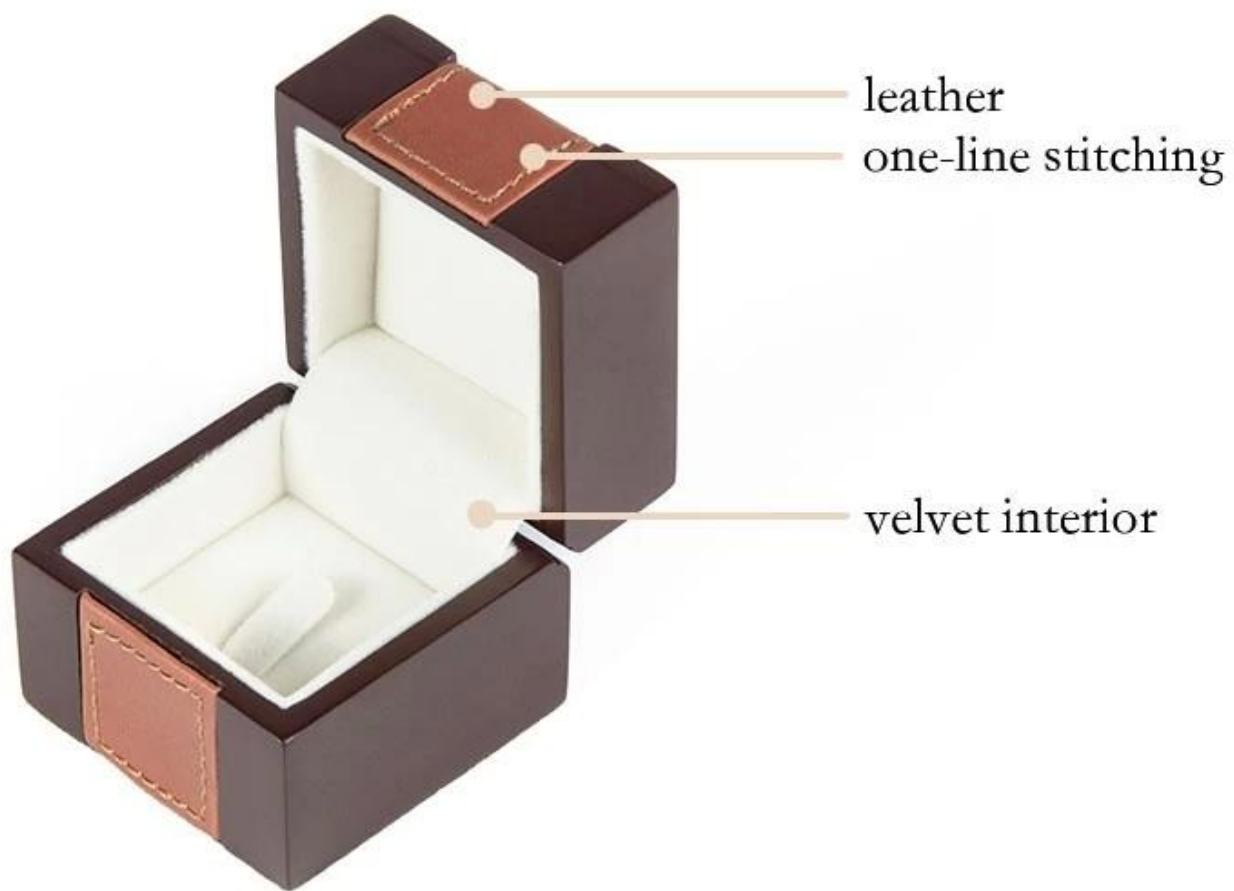

Коробка пустяка изготовленных на заказ ювелирных изделий высокого качества деревянная для кольца носа

[24 часа обслуживания нажмите здесь, чтобы
связаться с нами сразу.](#)

Товар Discription :

наименование товара	Коробка пустяка изготовленных на заказ ювелирных изделий высокого качества деревянная для кольца носа
материал	МДФ, твердая древесина, лаковая отделка, кожа, бархат
Размер	60 * 60 * 50 мм (будет в соответствии с требованиями клиентов)
цвет	Коричневый (индивидуальный цвет)
МОQ	500 шт
логотип	Тиснение, тиснение, шелкография, лакировка, глянцевая ламинация, матовая ламинация
OEM / ODM	Имеется в наличии
Специальность	Ручная работа, переработанный, высокое качество
аксессуары	Губка, подушка
упаковка	По заказу
Время выборки	5-7 дней с логотипом, 1-3 дня без логотипа
Массовое производство	20-30 дней
отгрузка	Экспресс, Лодка, Авиаперевозки
Производственный процесс	Резка, шлифование, полировка, лазерная гравировка, пескоструйная обработка, горячая гибка, налипание, очистка., Упаковка.
заявка	Рекламные, покупки, подарки, реклама, упаковка
Оплата	Т / Т, Paypal, Western Union, L / C, Торговое обеспечение

ПРОИЗВОДСТВО ОПИСАНИЕ:

jewelry box

high quality wooden material
carpenter handmade

box details

no limits to make wooden boxes, you can customize any size

product showcase

|||

superb crafts

This box is specially designed to put metal hinges on the slots.

There is another ring box core type to choose from.

ПРОИЗВОДСТВО ПРОЦЕСС:

Box production process

materials

cutting

wrapping

assembling