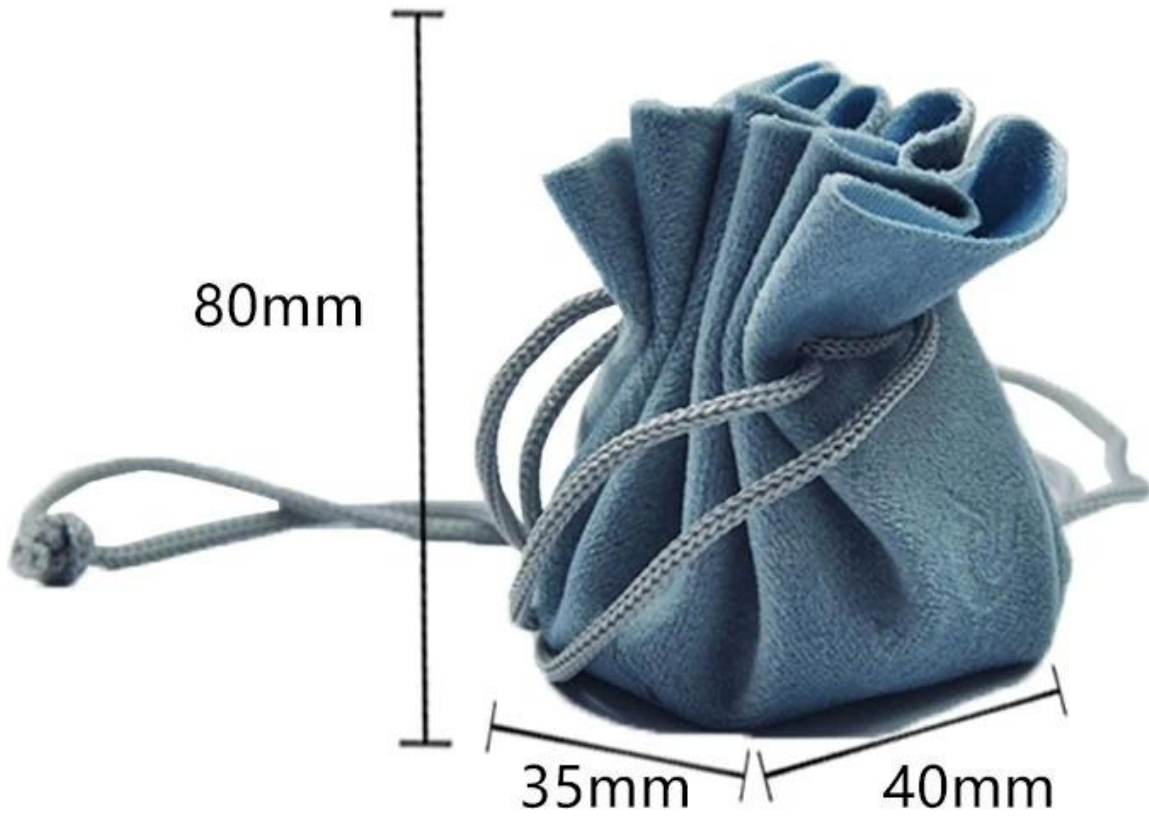

Мешок ювелирных изделий черной формы Drawstring кожи Pu нестандартной конструкции пригодный для носки

[24 часа обслуживания нажмите здесь, чтобы связаться с нами сразу.](#)

Продукт Discription :

наименование товара	Мешок ювелирных изделий черной формы Drawstring кожи Pu нестандартной конструкции пригодный для носки
материал	Ледяной бархат, длинный / средний / короткий плюш, микрофибра, искусственная кожа, зернистый бархат
Размер	Будет в соответствии с запросами клиентов
цвет	Черный и синий (индивидуальный цвет)
МОQ	1000 PCS
логотип	Тиснение, деboss, штамповка, шелкография, металлическая наклейка, лакировка, глянцевая ламинация, матовая ламинация
OEM / ODM	Доступный
Специальность	Ручная работа, переработанный, высокое качество
Закрытие Дизайн	Drawstring, Scon бУттон, молния, стикер, магнитный
упаковка	По заказу
Время выборки	5-7 дней с логотипом, 1-3 дня без логотипа
Массовое производство	20-30 дней
отгрузка	Экспресс, Лодка, Авиаперевозки
Производственный процесс	Резка, шлифование, полировка, лазерная гравировка, пескоструйная обработка, горячая гибка, налипание, очистка., Упаковка.
заявка	Рекламные, покупки, подарки, реклама, упаковка
Оплата	T / T, Paypal, Western Union, L / C, Торговое обеспечение

ПРОИЗВОДСТВО ОПИСАНИЕ:

YADAO JEWELRY PACKAGING

unfold Size : 160*160mm
size : 40*35*80mm

Style: Drawstring jewelry bag

The same style of different materials,
showing a different vision

plush

leather

The drawstring is in the same
color as the bag, makes the whole
design more charming