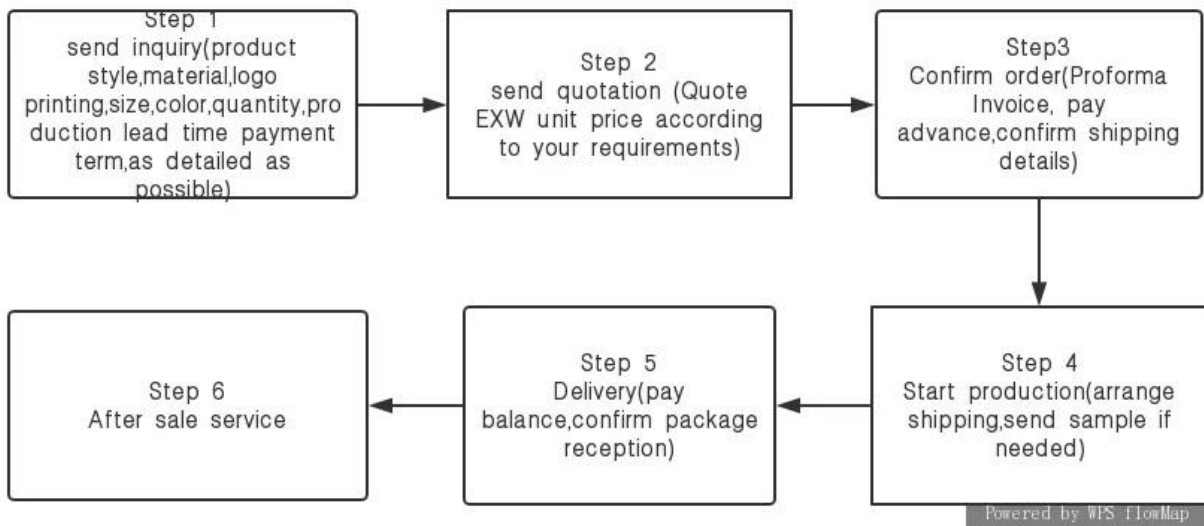

Plástico pingente caixa veludo forro dentro com logotipo im
presso

produtos detalhes:

Informação da companhia

Projeto Co. da embalagem de Shenzhen Yado, Ltd. é especializada em design high-end de exibição de jóias e embalagem, com mais de 15 anos de experiência na indústria e nossa própria fábrica, dedicamos a fornecer oem profissional & odm serviço, comprometendo-se a servir para nossos clientes com produto de boa qualidade, preço competitivo e satisfatória serviço pós-venda.

Production Process

Embalagem & Entrega:

Remessa:

Certificados:

中国制造网 认证供应商
AUDITED SUPPLIER

Presented To

Shenzhen Yadao Packaging Design Co., Ltd.

深圳市雅岛包装设计有限公司

2. Como longo é a Produção conduzir Tempo?

Regularmente é de 15 a 30 após o depósito. Nós vamos ter certeza sobre o cronograma de produção antes de confirmar o pedido.

3. é amostra taxa reembolsável?

Sim, a taxa da amostra será devolvido após o pedido em grandes quantidades. Assumiremos a responsabilidade pelo pacote de amostra não entregar a você ou ser danificado.

4. O que é seu Forma de pagamento prazo?

50% depósito a pelo menos por T / T, por L / C, Western Union, Paypal.

5. É lá mercadorias inspeção antes Entrega?

Antes do carregamento, teremos foto e vídeo tirado e enviar para você. Qualquer tipo de inspeção é bem-vinda e qualquer documento para a liquidação aduaneira está disponível.