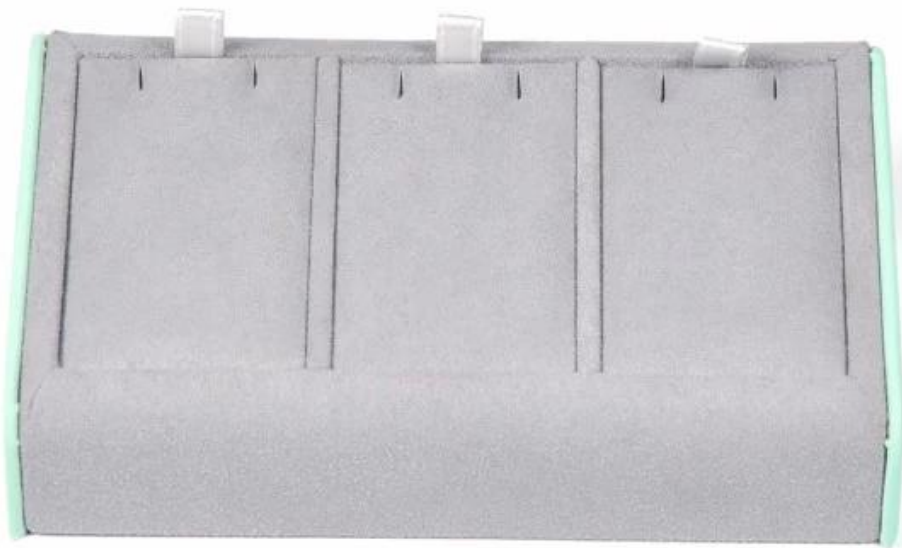

Luxo de
madeira colar joalheria exibição personalizadas joalheria exibição mo
struário atacado

produtos detalhes:

Informação da companhia

Design de embalagem co. De Shenzhen Yado, Ltd. é especializada em exibição de jóias high-end e design de embalagem, com mais de 15 anos de experiência na indústria e em nossa própria fábrica, nos dedicamos a fornecer serviços profissionais de oem e odm, comprometendo-se a servir nossos clientes com produtos de boa qualidade, preços competitivos e resultados satisfatórios. serviço de venda.