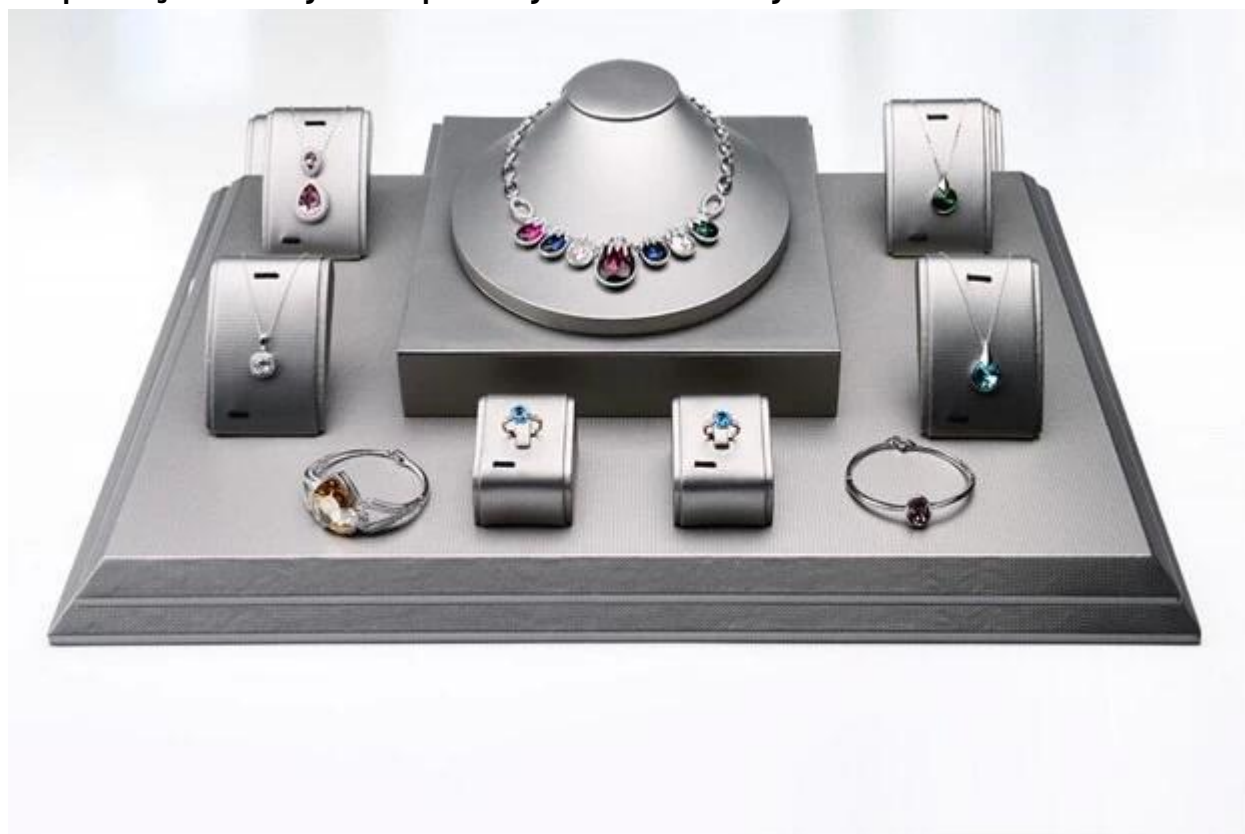

Luxo PU couro de madeira vitrine de exibição de exposição de exposição de jóias para joalheria e jóias

/We use high quality PU leather which is smooth,glossy/

METICULOUS WORKMANSHIP, WRAPPING PERFECT BEAM-LESS, STRETCHING OF THE FABRIC IS FLAT AND SMOOTH, AND BRAID STYLE

Outros produtos que você pode interessado em:

Jewelry display set

Necklace stand

Jewelry display stand

Jewelry paper bag

Jewelry pouch

Jewelry Roll bag

Jewelry Tray