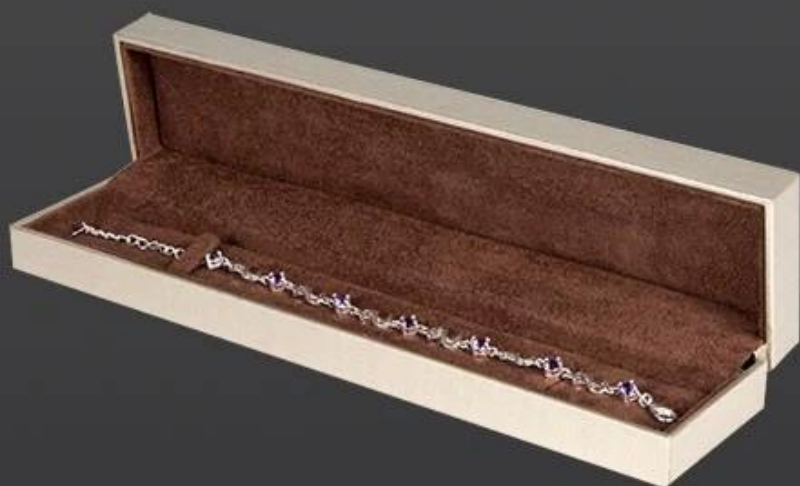

caixa de jóias de ouro flapped madeira aberta com logotipo personalizado impresso

product display

This series of boxes design highlights is staggered hinge.

ring box

bracelet box

**Outros produtos que você pode interessados em:**

Jewelry display set

Necklace stand

Jewelry display stand

Jewelry paper bag

Jewelry pouch

Jewelry Roll bag

Jewelry Tray

Jewelry Box