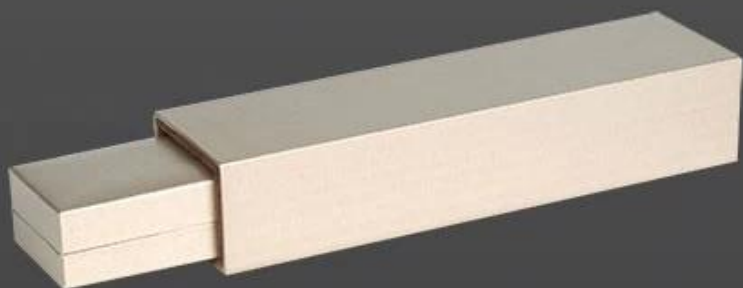

caixa de jóias de ouro flapped madeira aberta com logotipo personalizado impresso

product display

This series of boxes design highlights is staggered hinge.

ring box

bracelet box

**Outros produtos que você pode interessados em:**