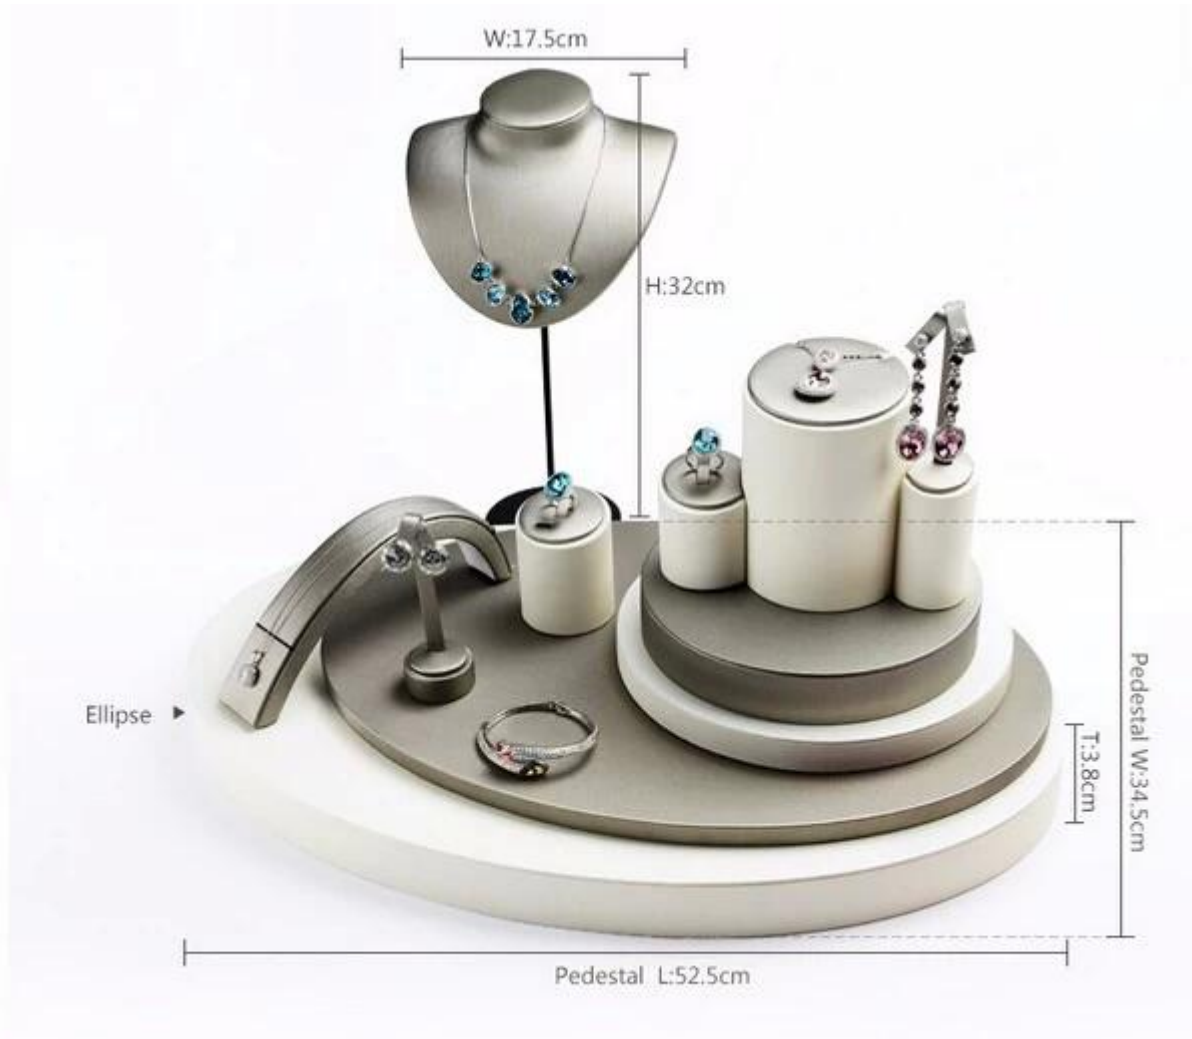

elegante capa de couro pu exibição de jóias de madeira
definir a janela de exibição de jóias jóias balcão expositores
personalizar

Outros produtos que você pode interessar:

Jewelry pouch

Jewelry Roll bag