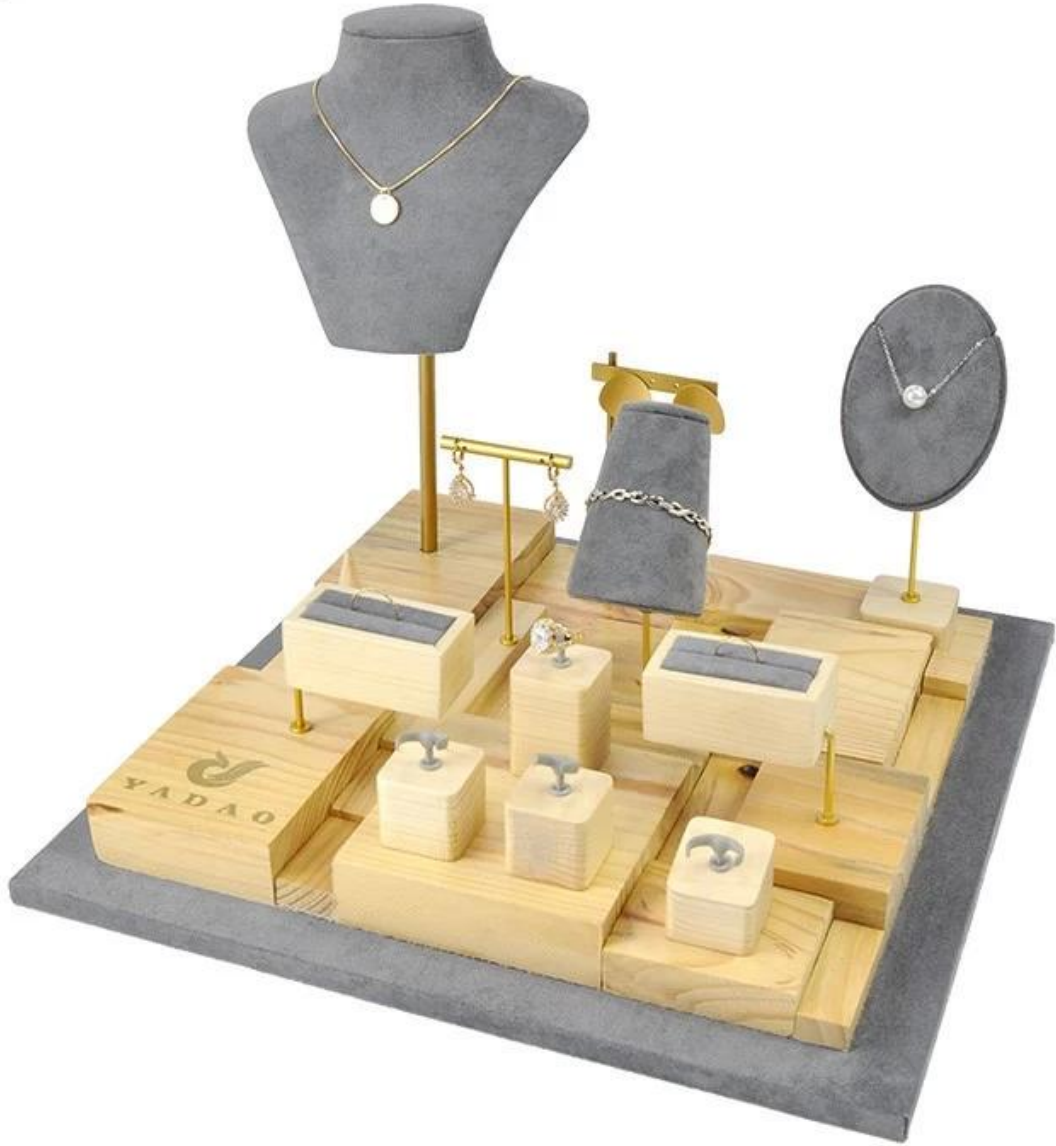

## **Personalize o conjunto de exibição de joias de madeira fornecedor de adereços de exibição de joias de contador de janela**

### **Descrição do produto:**

Nome do Produto	conjunto de exibição de jóias
Material	madeira maciça microfibra metal
Medir	personalizado
Cor	personalizado
moq	20 conjuntos
Logotipo	Pode ser impresso como seu design
Amostra	Disponível
OEM / ODM	Oferta
Lugar de origem	Guangdong, China (continente)

### **Detalhes do produto:**

**Outros produtos que podem lhe interessar:**

Jewelry display set

Necklace stand

Jewelry display stand

Jewelry paper bag

Jewelry pouch

Jewelry Roll bag