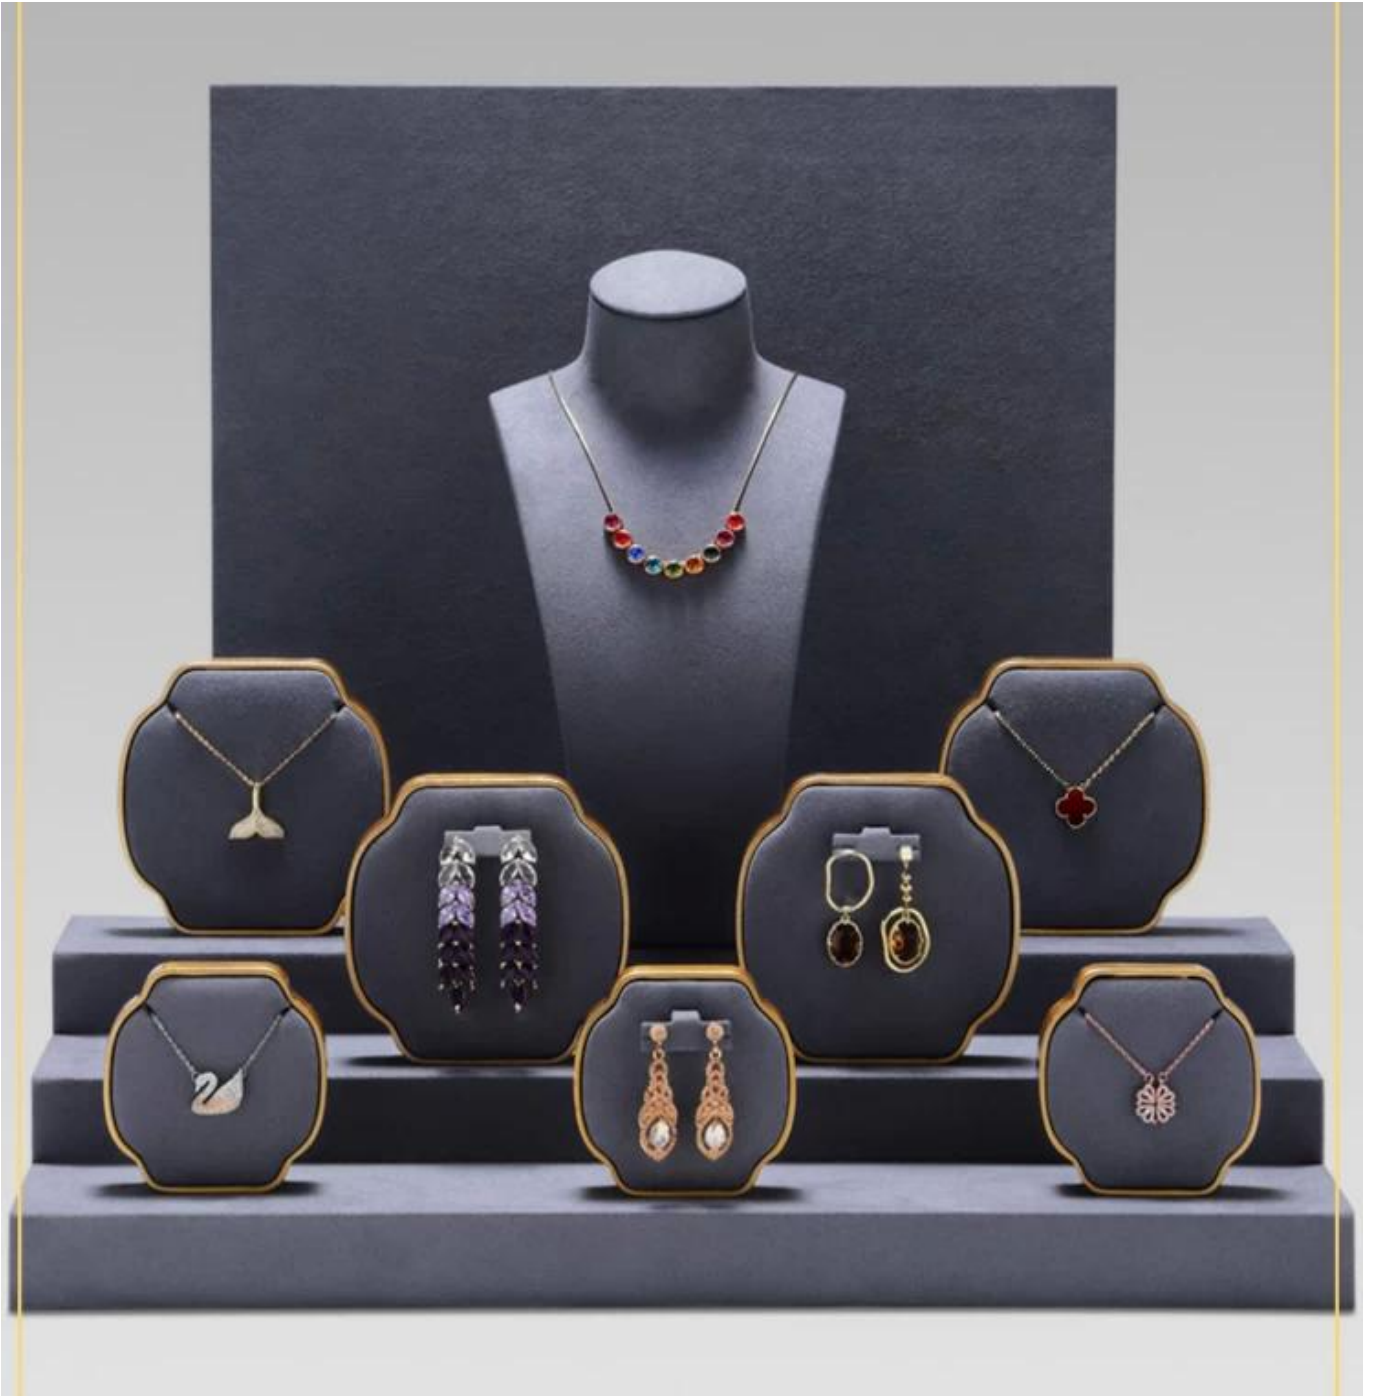

### Descrição do produto:

Nome do Produto	<a href="#">conjunto de exibição de jóias</a>
Material	MDF microfibras metal
Medir	personalizado
Cor	personalizado
moq	20 conjuntos
Logotipo	Pode ser impresso como seu design
Amostra	Disponível
OEM / ODM	Oferta
Lugar de origem	Guangdong, China (continente)

### Detalhes do produto:

耳钉展示  
earrings stand

人像后背展示  
bust's back view

边角平整  
corners

**Outros produtos que podem lhe interessar:**

Jewelry display set

Necklace stand

Jewelry display stand