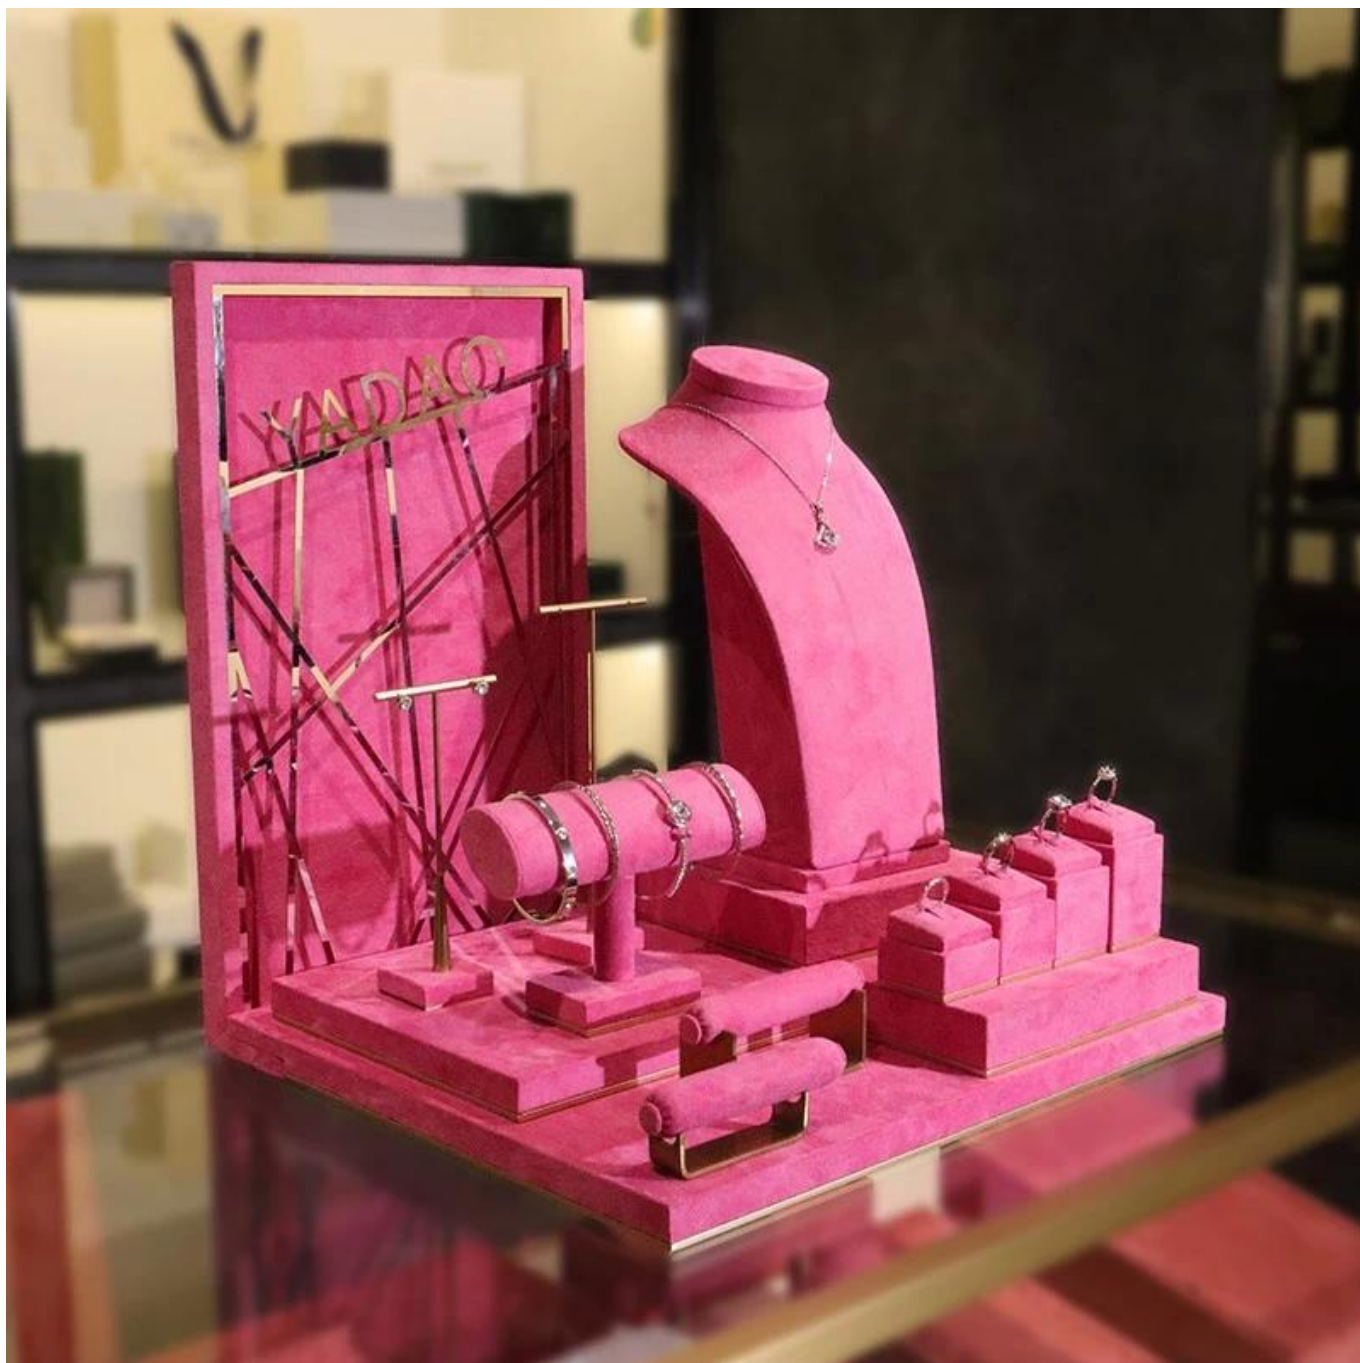

**Conjunto de exibição de joias com janela personalizada,
display de balcão de loja de joias, anéis, brincos, pingente,
colar, adereços**

Descrição do produto:

Nome do Produto	conjunto de exibição de jóias
Material	MDF veludo metal
Medir	Personalizado
Cor	Personalizado
Quantidade mínima	20 conjuntos
Logotipo	Pode ser impresso como seu design
Amostra	Disponível
OEM/ODM	Oferta
Lugar de origem	Guangdong, China (continente)

Detalhes do produto:

Outros produtos que podem lhe interessar:

Jewelry display set

Necklace stand

Jewelry display stand

Jewelry paper bag

Jewelry pouch

Jewelry Roll bag