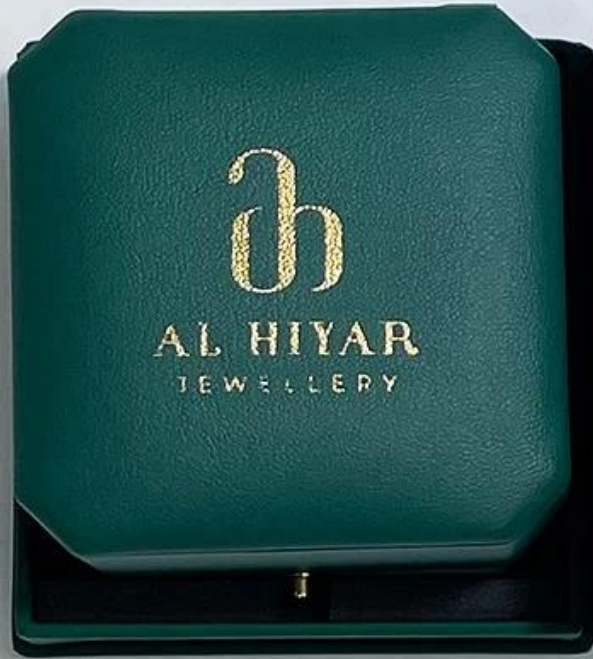

Personalize a caixa de embalagem de joias caixa de plástico caixa de brinco de couro pu caixa de embalagem de presente

Descrição do produto:

Nome do Produto	caixa de joias de plástico
Material	plástico camurça couro pu
Dimensão	customizar
Cor	Personalizado
MOQ	500 unidades
Logotipo	Pode ser impresso como seu design
Amostra	Disponível
OEM / ODM	Oferecer
Lugar de origem	Guangdong, China (continente)

Detalhes do produto:

Outros produtos que podem te interessar:

Jewelry display set

Necklace stand

Jewelry display stand

Jewelry paper bag

Jewelry pouch

Jewelry Roll bag