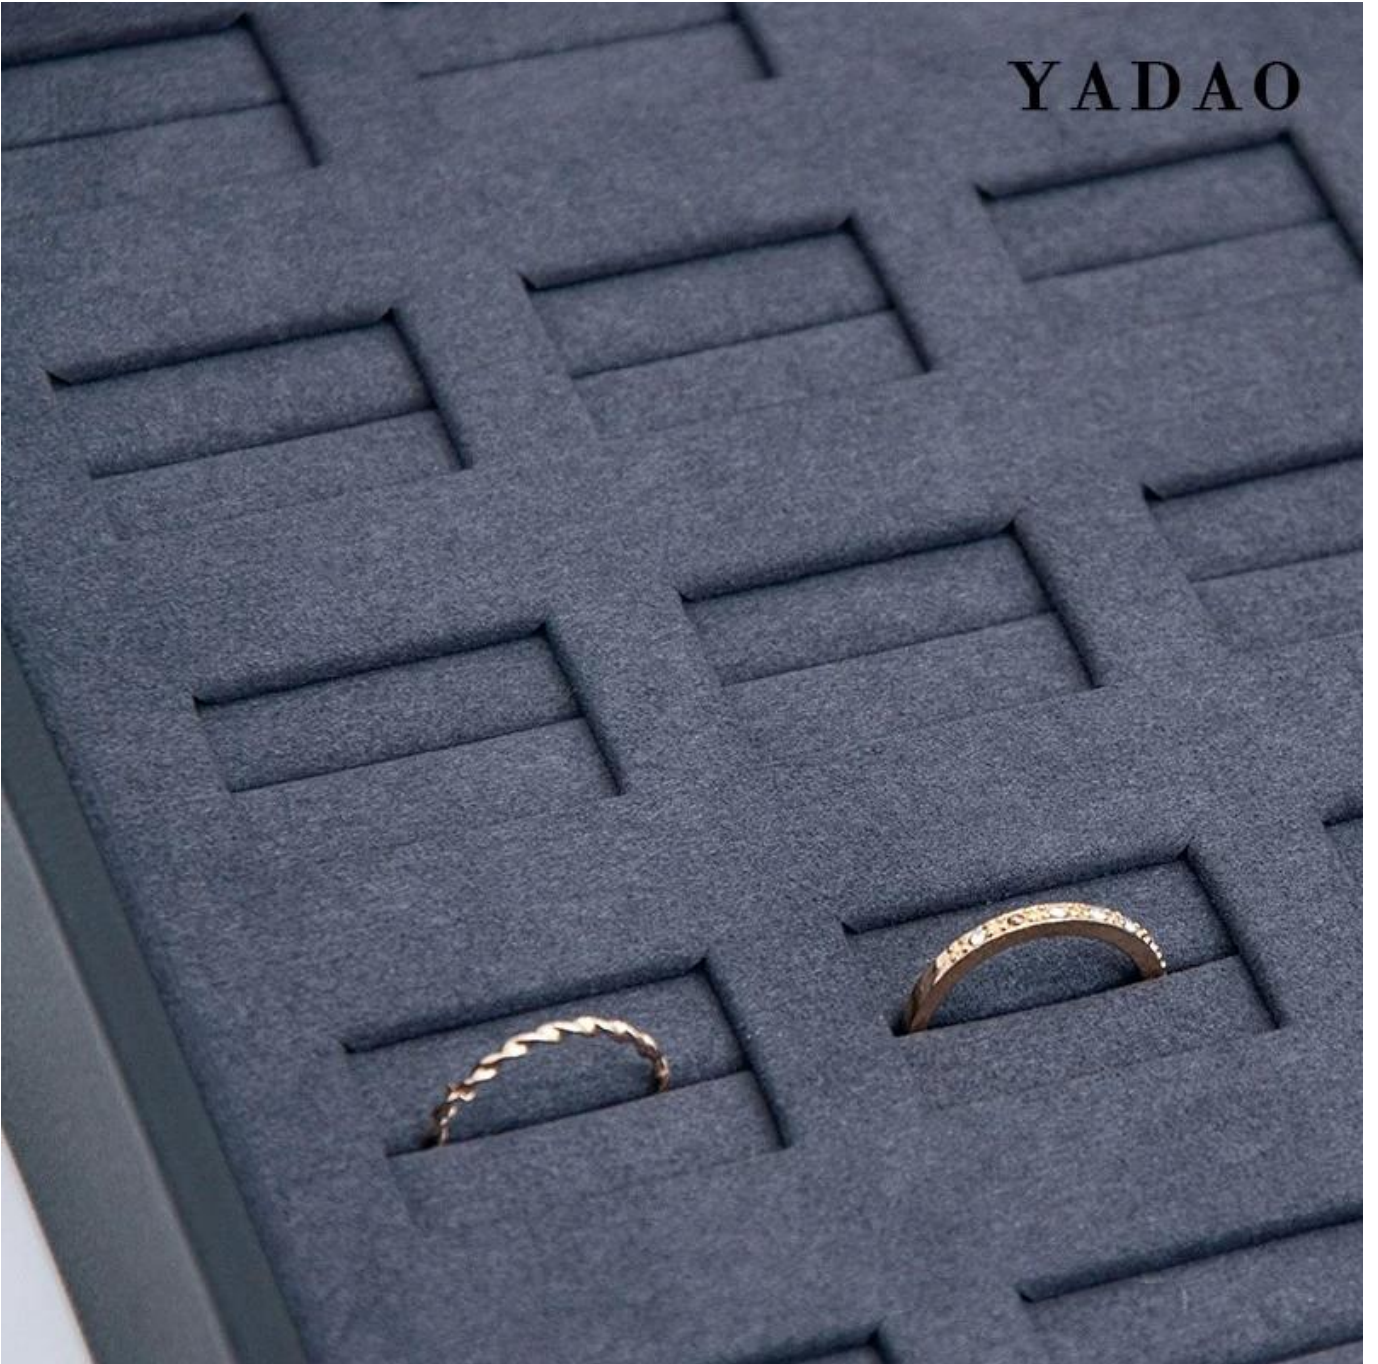

Personalize a bandeja de exibição de joias de madeira bandeja de exibição de brinco com tampa de cobertura bandeja de joias atacado

Descrição do produto:

Nome do Produto	bandeja de exibição de joias
Material	MDF pu couro
Medir	personalizado
Cor	personalizado
moq	50 unidades
Logotipo	Pode ser impresso como seu design
Amostra	Disponível
OEM / ODM	Oferta
Lugar de origem	Guangdong, China (continente)

Detalhes do produto:

YADAO

YADAO

YADAO

YADAO

Outros produtos que podem lhe interessar:

Jewelry display set

Necklace stand

Jewelry display stand

Jewelry paper bag

Jewelry pouch

Jewelry Roll bag

Jewelry Tray

Jewelry Box

Jewelry Mirror

: