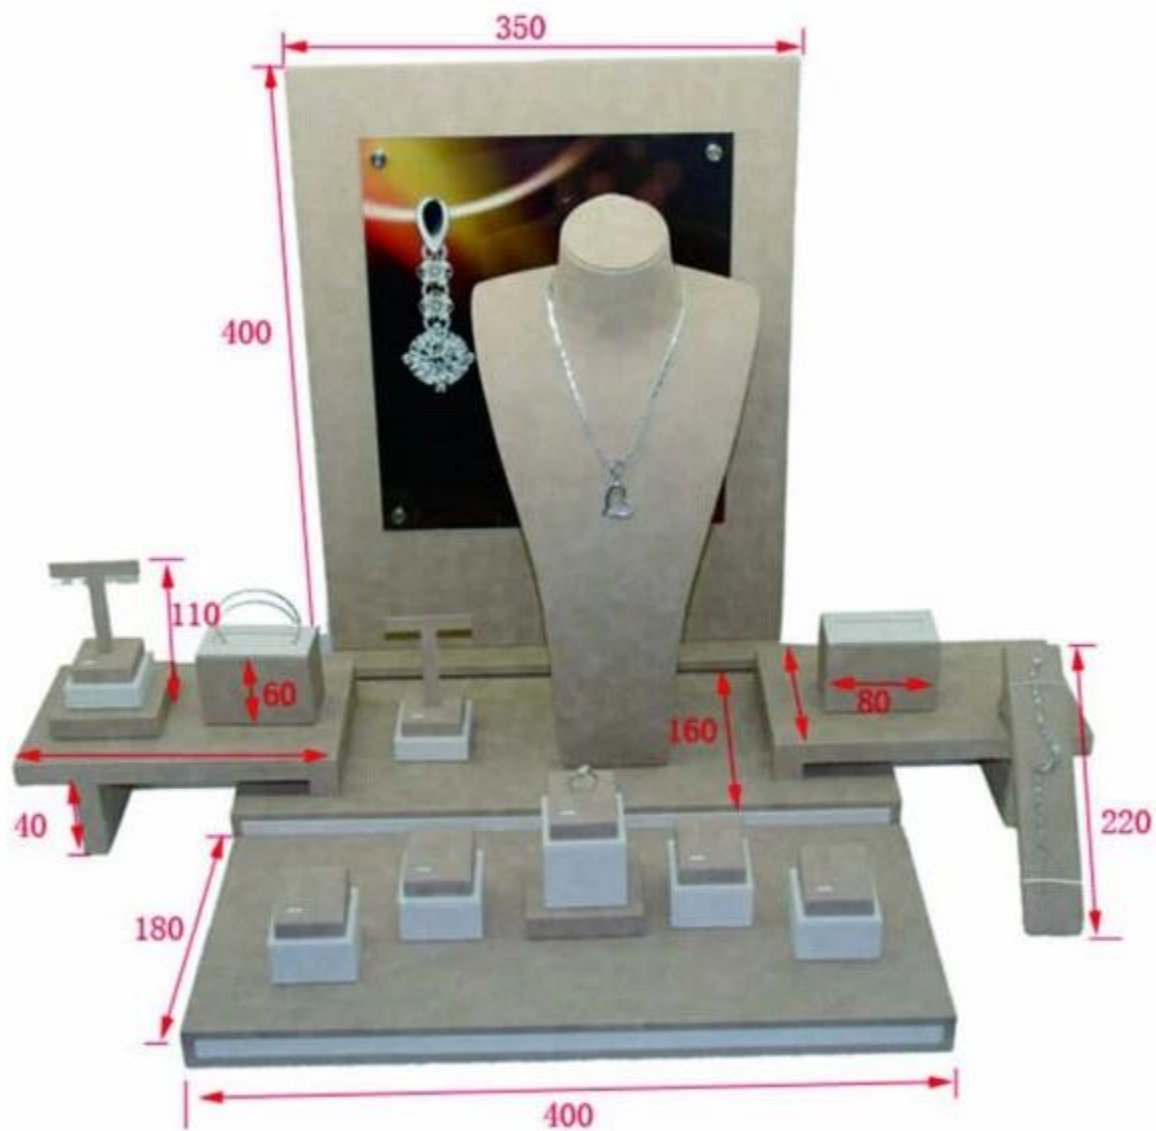

Outros produtos que você pode interessar: