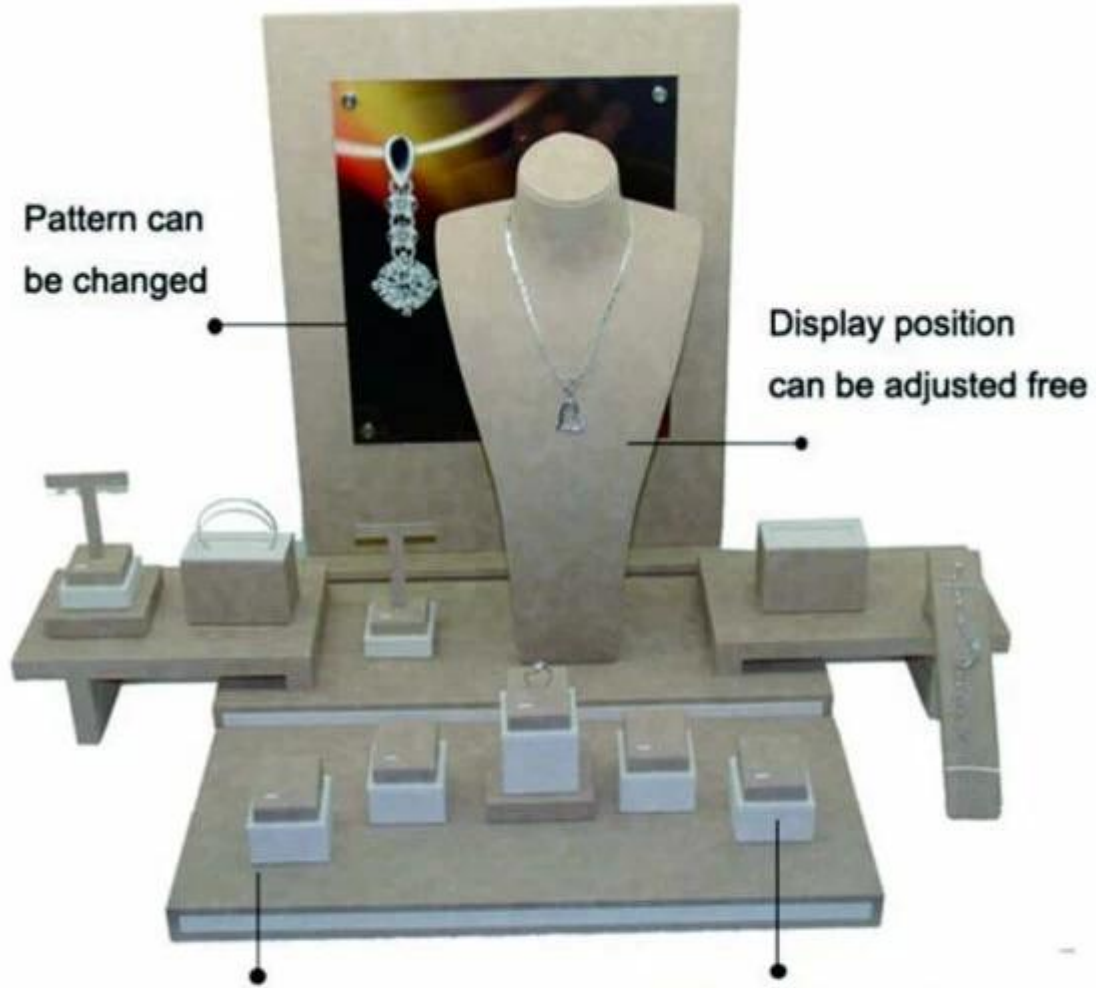

personalizar revestimento de couro pu elegant anéis de jóias  
de madeira janela de exibição contra jóias de exibição  
pulseira de jóias

Pattern can be changed

Display position can be adjusted free

Elegant Leather Surface

Jewelry Tray

Jewelry Box

Jewelry Mirror