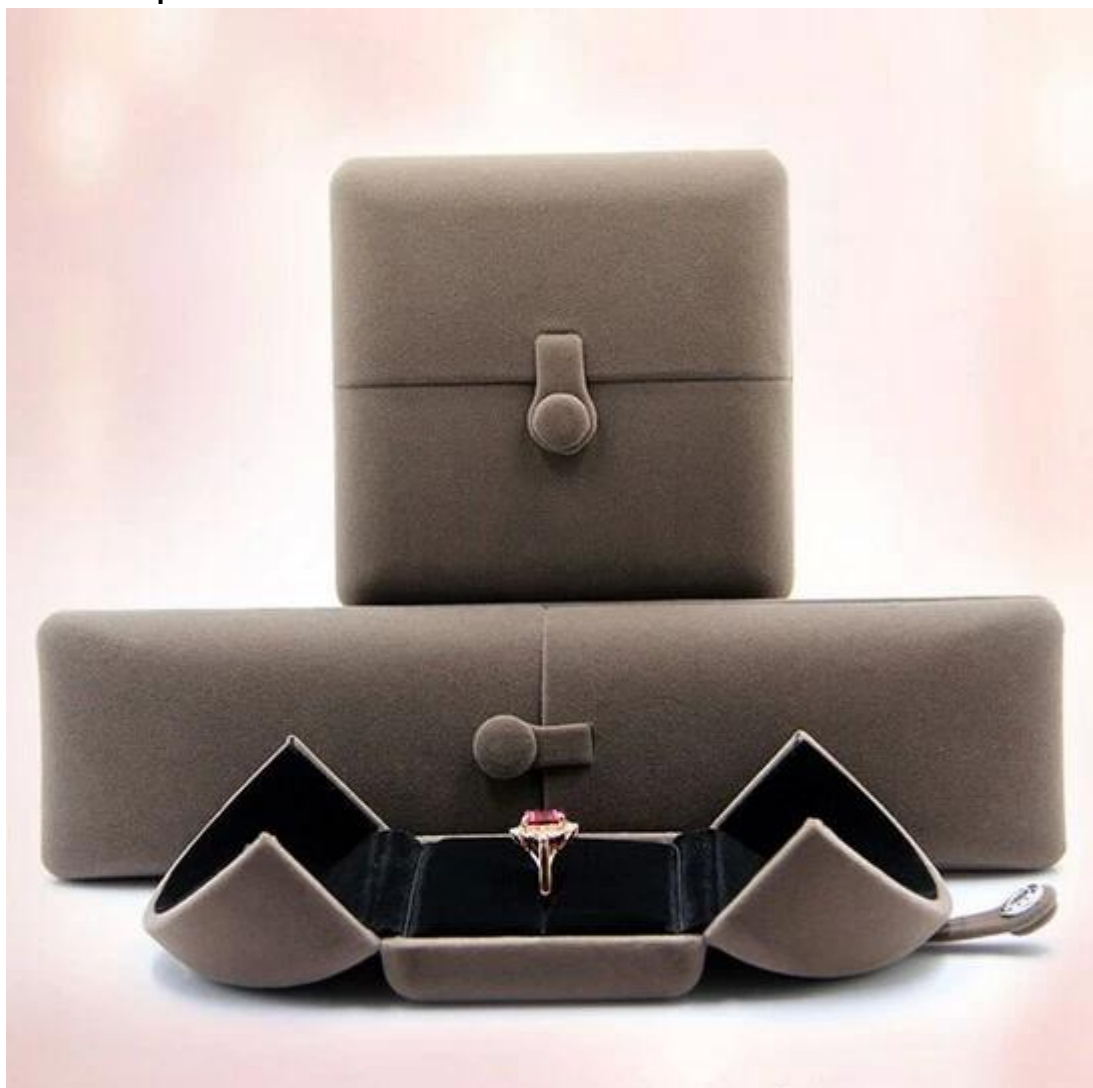

personalizar a caixa de plástico caixa de jóias coloridas capa
de veludo moderna caixa de banda pulseira fecho de botão
acabamento modelo de luxo anel caixa de jóias embalagens
brinco pulseira

Open

Open

Outros produtos que você pode interessar:

Jewelry display set

Necklace stand

Jewelry display stand

Jewelry paper bag

Jewelry pouch

Jewelry Roll bag

Jewelry Tray