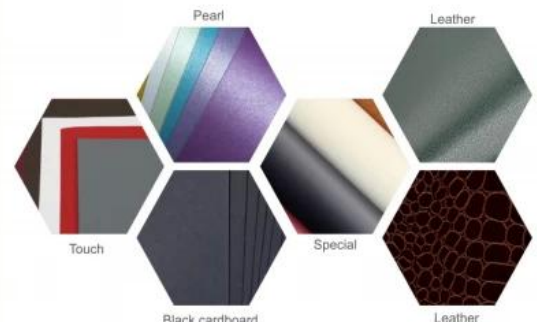

Descrição do produto

Caixa de embalagem de joias de couro pu personalizada com design de porta dupla

| | |
|------------------|--|
| Nome do Produto | elegante conjunto de exibição de cor cinza |
| Material | mdfmicrofibra |
| Cor | cinza |
| moq | 10 conjuntos |
| Logotipo | sem |
| Prazo de entrega | 30-35 dias |
| Lugar de origem | Guangdong, China (continente) |

Olhando mais fotos desta caixa

Serviço personalizado (chegue ao nosso pedido)

logo crafts

embossed

hot stamping

metal logo plate

silk printing

metal logo sticker

embossed

uv

hologram hot-stamping

BOX INSERT OPTIONS

| | |
|--------------|--|
| Earring | |
| Ring | |
| Necklace | |
| Bracelet | |
| Necklace Set | |
| | |

Material

Material

Sobre Yadao