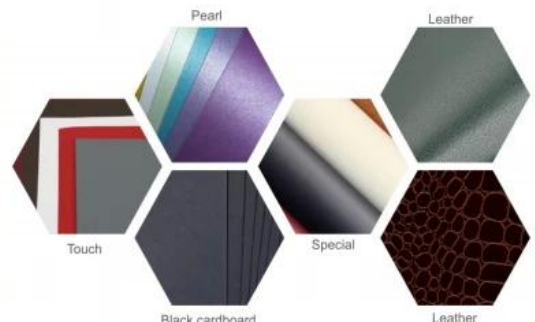

Descrição do produto

Caixa de embalagem de joias de couro pu personalizada com design de porta dupla

Nome do Produto	elegante conjunto de exibição de cor cinza
Material	mdfmicrofibra
Cor	cinza
moq	10 conjuntos
Logotipo	sem
Prazo de entrega	30-35 dias
Lugar de origem	Guangdong, China (continente)

Olhando mais fotos desta caixa

Serviço personalizado (chegue ao nosso pedido)

logo crafts

embossed

hot stamping

metal logo plate

silk printing

metal logo sticker

embossed

uv

hologram hot-stamping

BOX INSERT OPTIONS

Earring	
Ring	
Necklace	
Bracelet	
Necklace Set	

Material

Material

Sobre Yadao