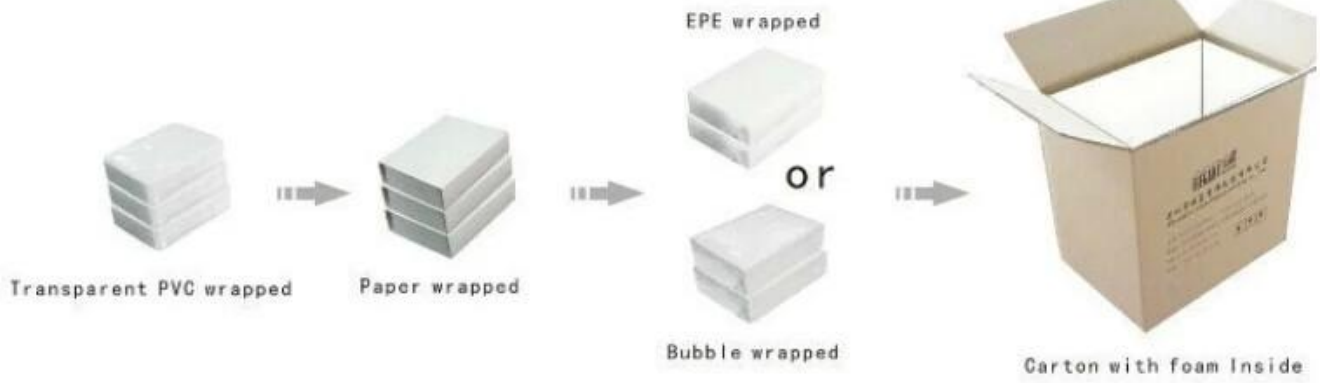

**Yadao meninas presente popular moda jóias acessório coleção
caixa de embalagem de armazenamento personalizado com
corrente de contas Coridas**

Descrição do produto

Nome do Produto	porta-jóias para acessórios para presente
Material	jeans
Dimensão	personalizado
Color	personalizado
Quantidade mínima.	2.000 peças
Logotipo	Pode ser impresso como um desenho
Amostra	Disponível
OEM/ODM	Oferecer
Lugar de origem	Guangdong, China (continente)

mais fotos

Escritório de Yadao

Embalagem e entrega

Jewelry display

Paper bag

Goods Packaging

Jewelry box

Jewelry Pouch