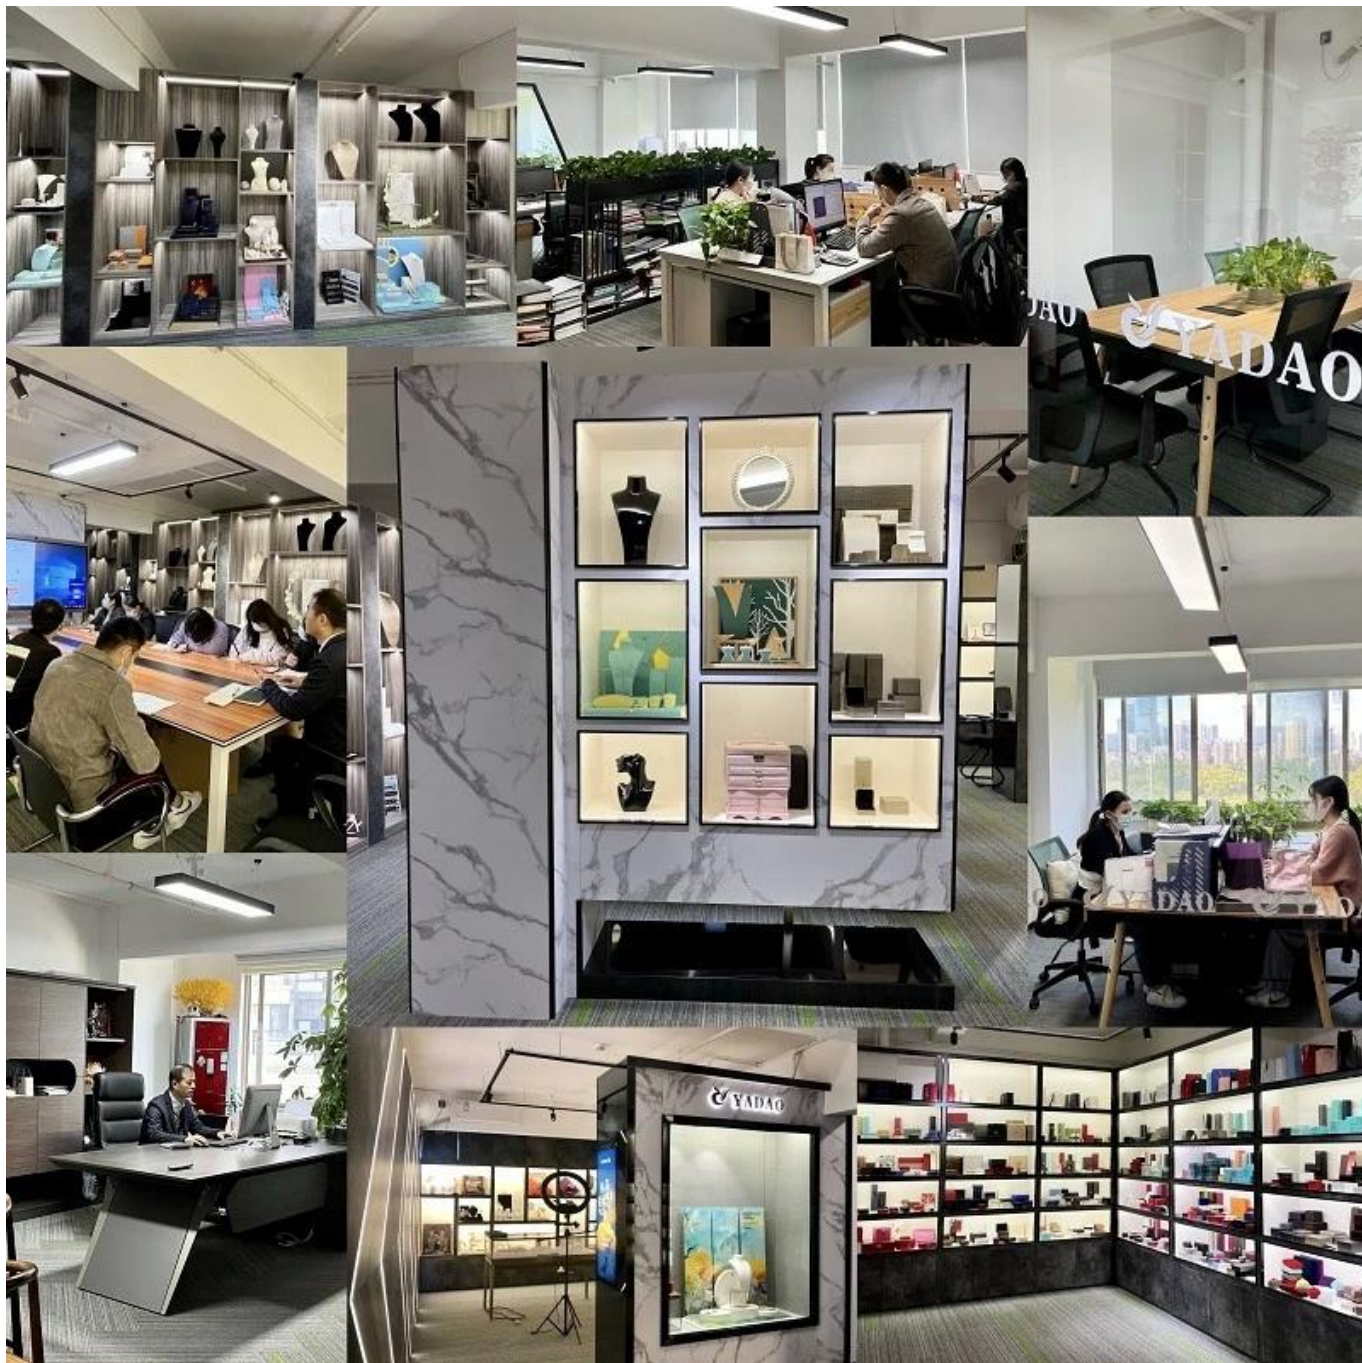

Joalheria com display de couro PU mostrando conjunto de estandes luxuosos de design personalizado

Descrição do produto

Nome do Produto	conjunto de exibição de jóias
Material	couro pu
Dimensão	como imagem
Cor	preto cinza
Quantidade mínima.	30 conjuntos
Logotipo	Pode ser impresso como um design
Amostra	Disponível
OEM/ODM	Oferecer
Lugar de origem	Guangdong, China (continente)

Olhando mais fotos

YADAO

YADAO

Escritório de Yadao

2023 Hongkong international jewellery exhibition show

Embalagem e entrega

Jewelry display

Paper bag