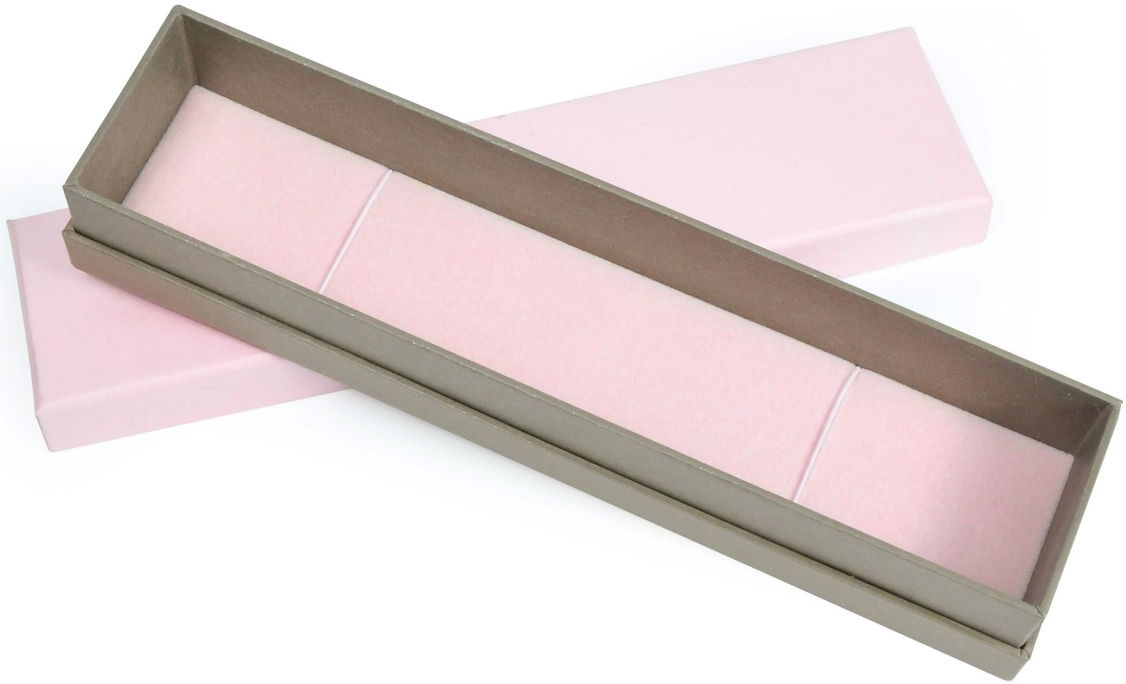

Caixa de papel de empacotamento cor-de-rosa do cartão da jóia da caixa do bracelete com logotipo para a menina

produtos Descrição:

Material: caixa de papel

Outros produtos que você pode interessados em:

Jewelry display set

Necklace stand

Jewelry display stand

Jewelry paper bag

Jewelry pouch

Jewelry Roll bag

Jewelry Tray

Jewelry Box

Jewelry Mirror

Somos especializados em exibição de jóias e embalagens de jóias para mais de 15 years. For nossos produtos, exibição de jóias, incluindo jóias acrílico, conjunto de exibição de jóias, bandeja de jóias, jóias caso & rolo, jóias carrinho único e assim por diante. Embalagem de jóias como bolsa elvet, saco de compras / saco de papel e caixa de jóias como caixa de madeira, caixa de papel, caixa de veludo, caixa de leatherette, caixa de anel, caixa de pulseira, caixa de pulseira, caixa de colar caixa de brinco e caixa de relógio.