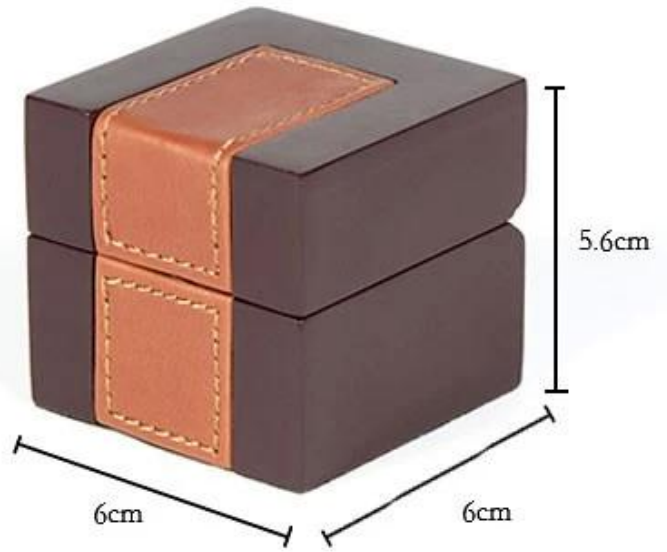

Caixa de anel de jóias em madeira com design elegante e logotipo livre com estojo de couro na tampa

Fotos fechadas de diferentes anjos:

jewelry box

high quality wooden material
carpenter handmade

There is another ring box core type to choose from.

box details

no limits to make wooden boxes, you can customize any size

|||

superb crafts

This box is specially designed to put metal hinges on the slots.

Outros produtos que você pode interessado em:

Jewelry display set