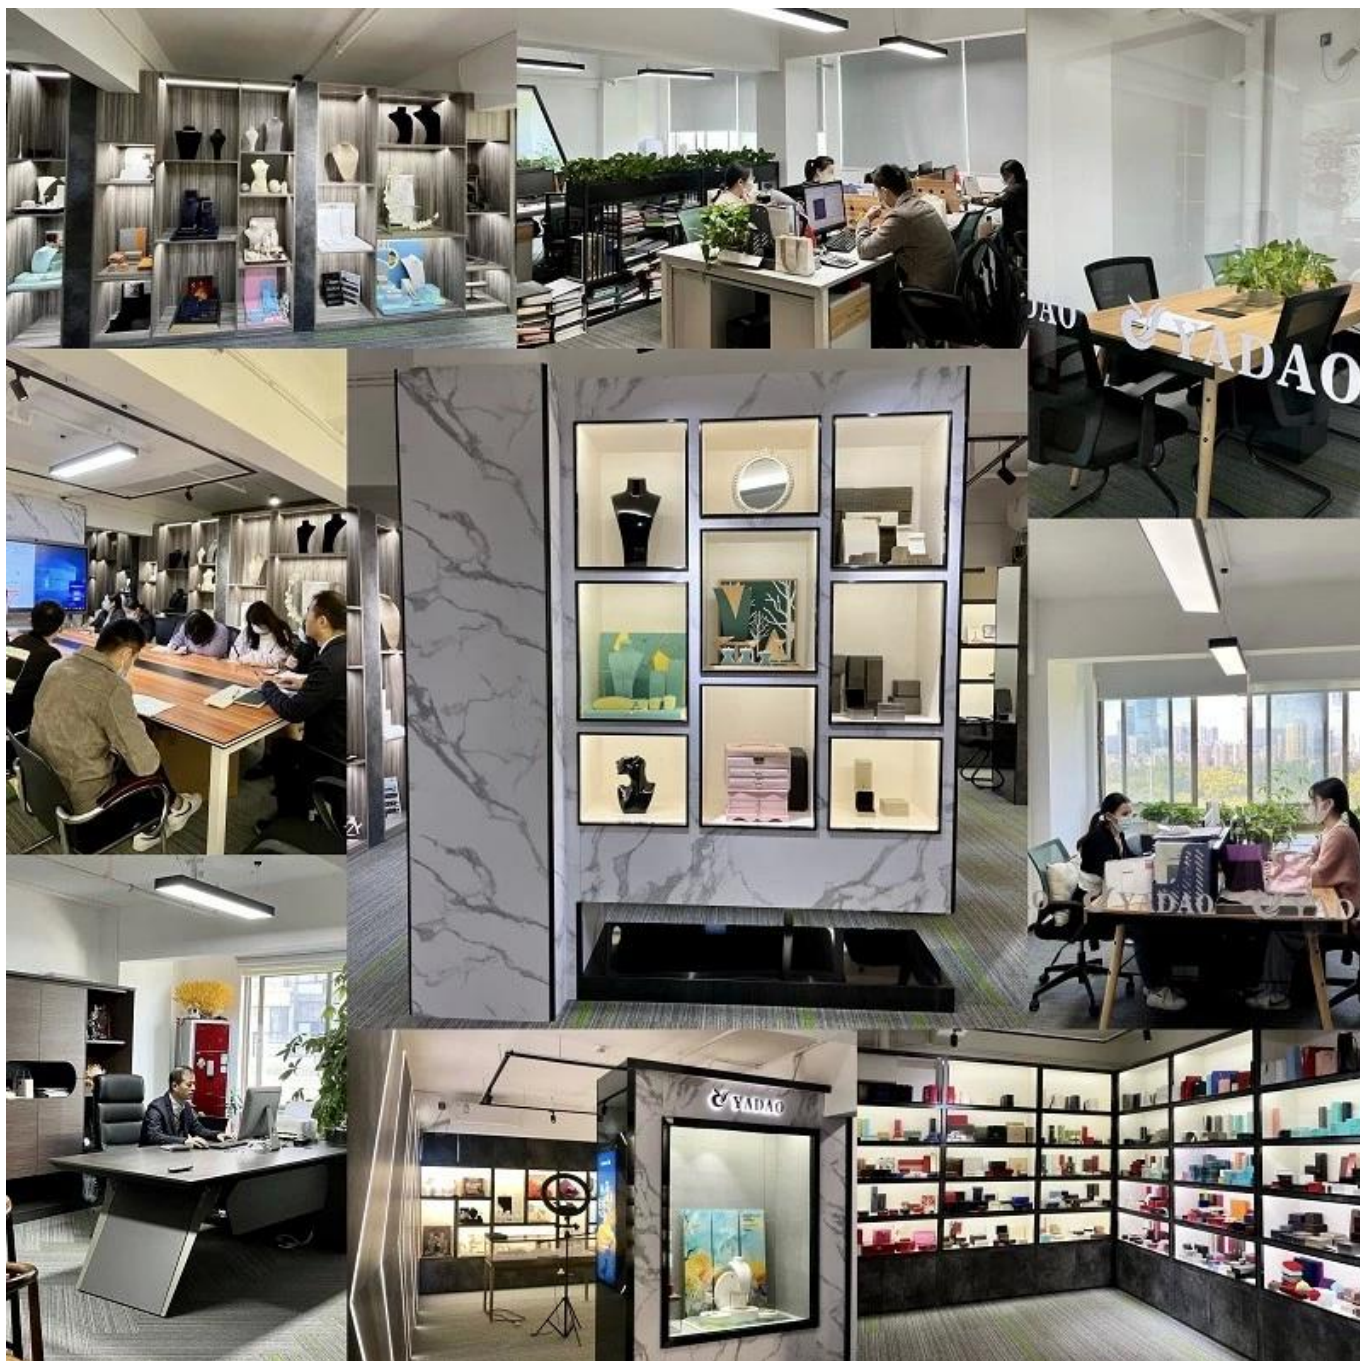

O que você poderia obter de Yadao?

- ☐ Preços de fábrica competitivos
- ☐ serviço de design gratuito
- ☐ 20 anos de experiência na linha de produção
- ☐ Controle de qualidade profissional
- ☐ Todos os aspectos dos serviços personalizados
- ☐ Serviço de envio seguro e confiável

A nossa experiência de assistir a exposições