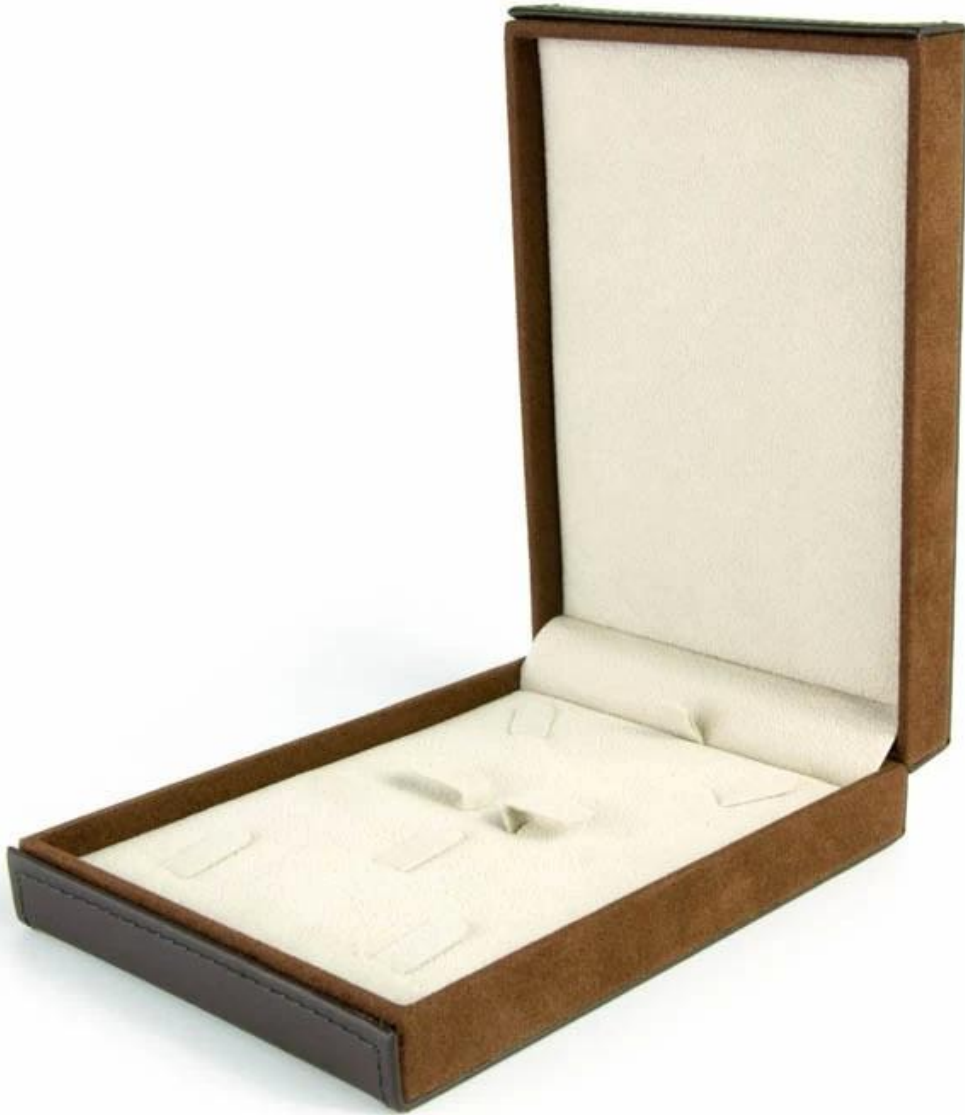

[ampla joalheria conjunto caixa leatherette superfície veludo forro atacado produtos detalhes:](#)

Personalizar grande caixa de jóias para conjunto de jóias, base de madeira coberta com couro pu, forro de veludo dentro, cor e tamanho podem ser personalizados.