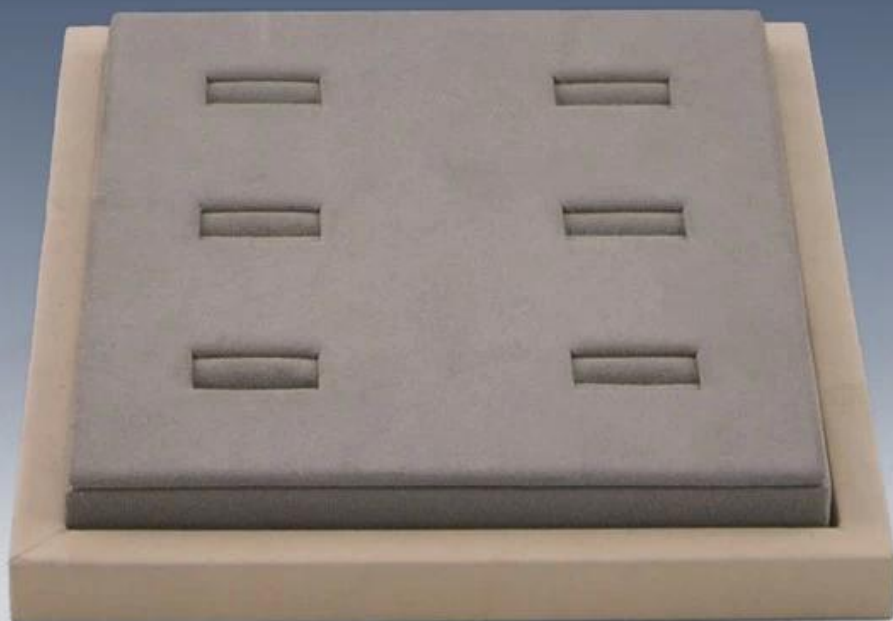

YADAO
JEWELRY PACKAGING