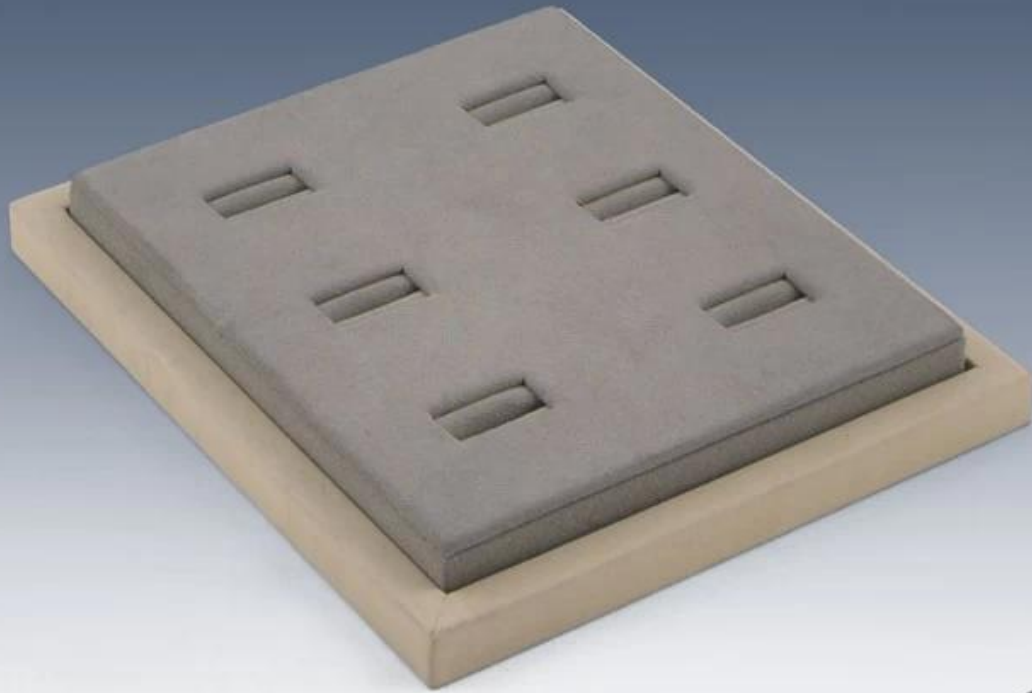

YADAO
JEWELRY PACKAGING