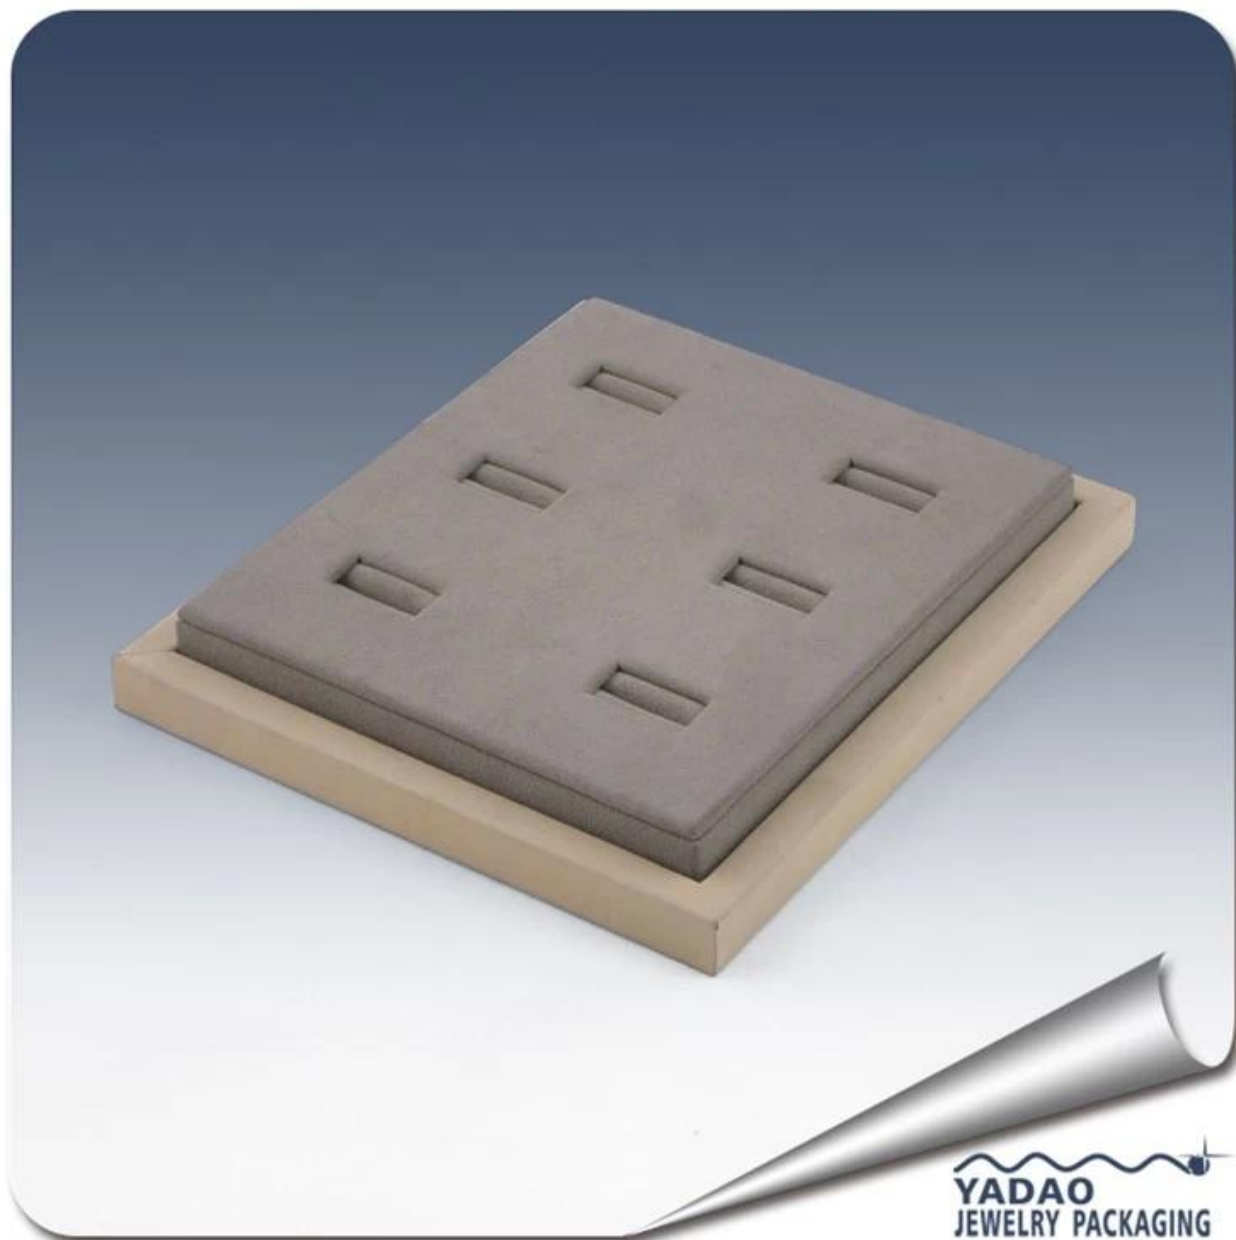

Venda quente tabuleiros de exibição de jóias para caixas de jóias anel bandejas

1 A descrição detalhada:

Tamanho: 160 * 180 * 15/25 milímetros

Material: Couro

Cor: personalizado

Detalhe da entrega: 15-20 dias após a confirmação da ordem

Imagem 3 produto:

YADAO
JEWELRY PACKAGING

YADAO
JEWELRY PACKAGING

Outros produtos que você pode interessar:

Exibir jóias

suporte de colar

Jóias bolsa

Stands Jóias Mostrar