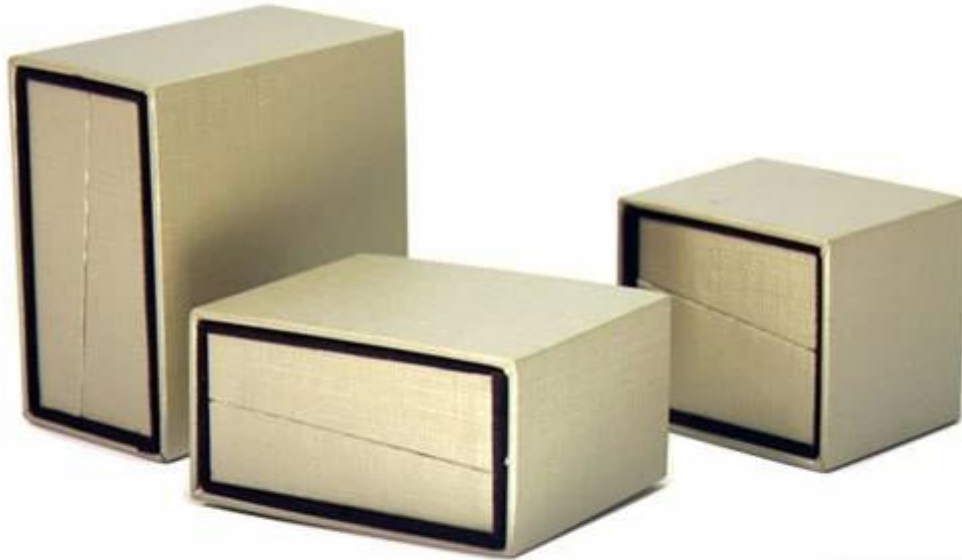

YADAO
JEWELLERY PACKAGING

www.jewelsdisplay.com