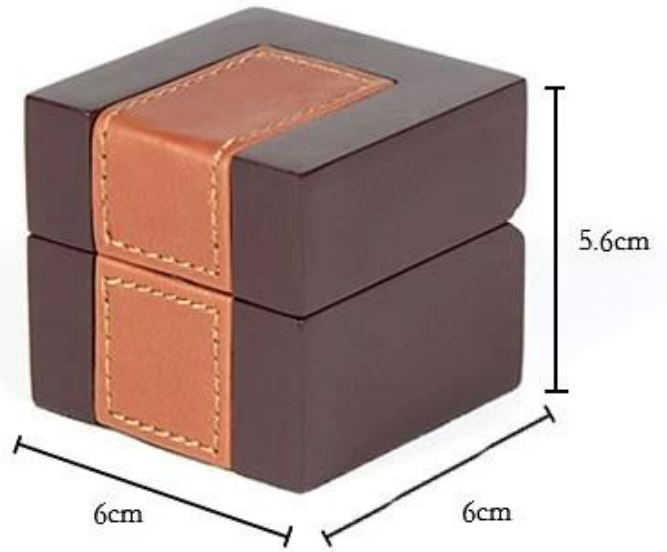

Caixa de anel de madeira marrom de alta qualidade, feita à mão, coberta com couro sintético, adequada para embalagem e exibição de joias finas.

Fotos de close-up de diferentes ângulos:

jewelry box

high quality wooden material
carpenter handmade

box details

no limits to make wooden boxes, you can customize any size

product showcase

|||

superb crafts

This box is specially designed to put metal hinges on the slots.

There is another ring box core type to choose from.

Perguntas frequentes

T1. Qual é a sua linha de produtos?

1. Suporte de exibição de joias --- Brinco / colar / pingente / pulseira / pulseira / suporte de exibição de anel
2. Bandejas para joias
3. Conjuntos de exibição de joias
4. Caixas de joias --- caixa de papel / caixa de plástico / caixa de madeira / caixa de veludo / Flocking Box
5. Embalagem -- Bolsas de joias / sacolas de papel para presentes