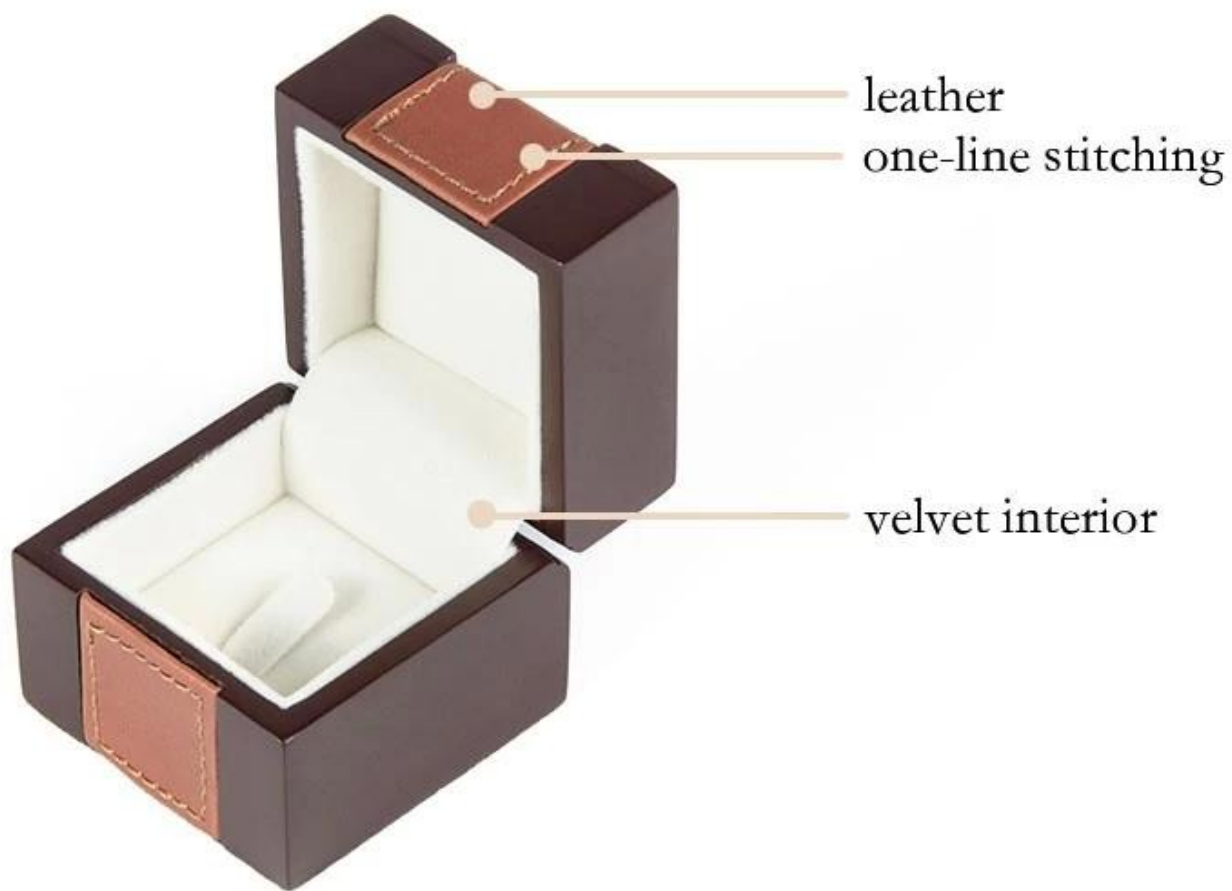

Caixa de anel de madeira marrom de alta qualidade, feita à mão, coberta com couro sintético, adequada para embalagem e exibição de joias finas.

Fotos de close-up de diferentes ângulos:

jewelry box

high quality wooden material
carpenter handmade

box details

no limits to make wooden boxes, you can customize any size

product showcase

|||

superb crafts

This box is specially designed to put metal hinges on the slots.

There is another ring box core type to choose from.

Perguntas frequentes

T1. Qual é a sua linha de produtos?

1. Suporte de exibição de joias --- Brinco / colar / pingente / pulseira / pulseira / suporte de exibição de anel
2. Bandejas para joias
3. Conjuntos de exibição de joias
4. Caixas de joias --- caixa de papel / caixa de plástico / caixa de madeira / caixa de veludo / Flocking Box
5. Embalagem -- Bolsas de joias / sacolas de papel para presentes