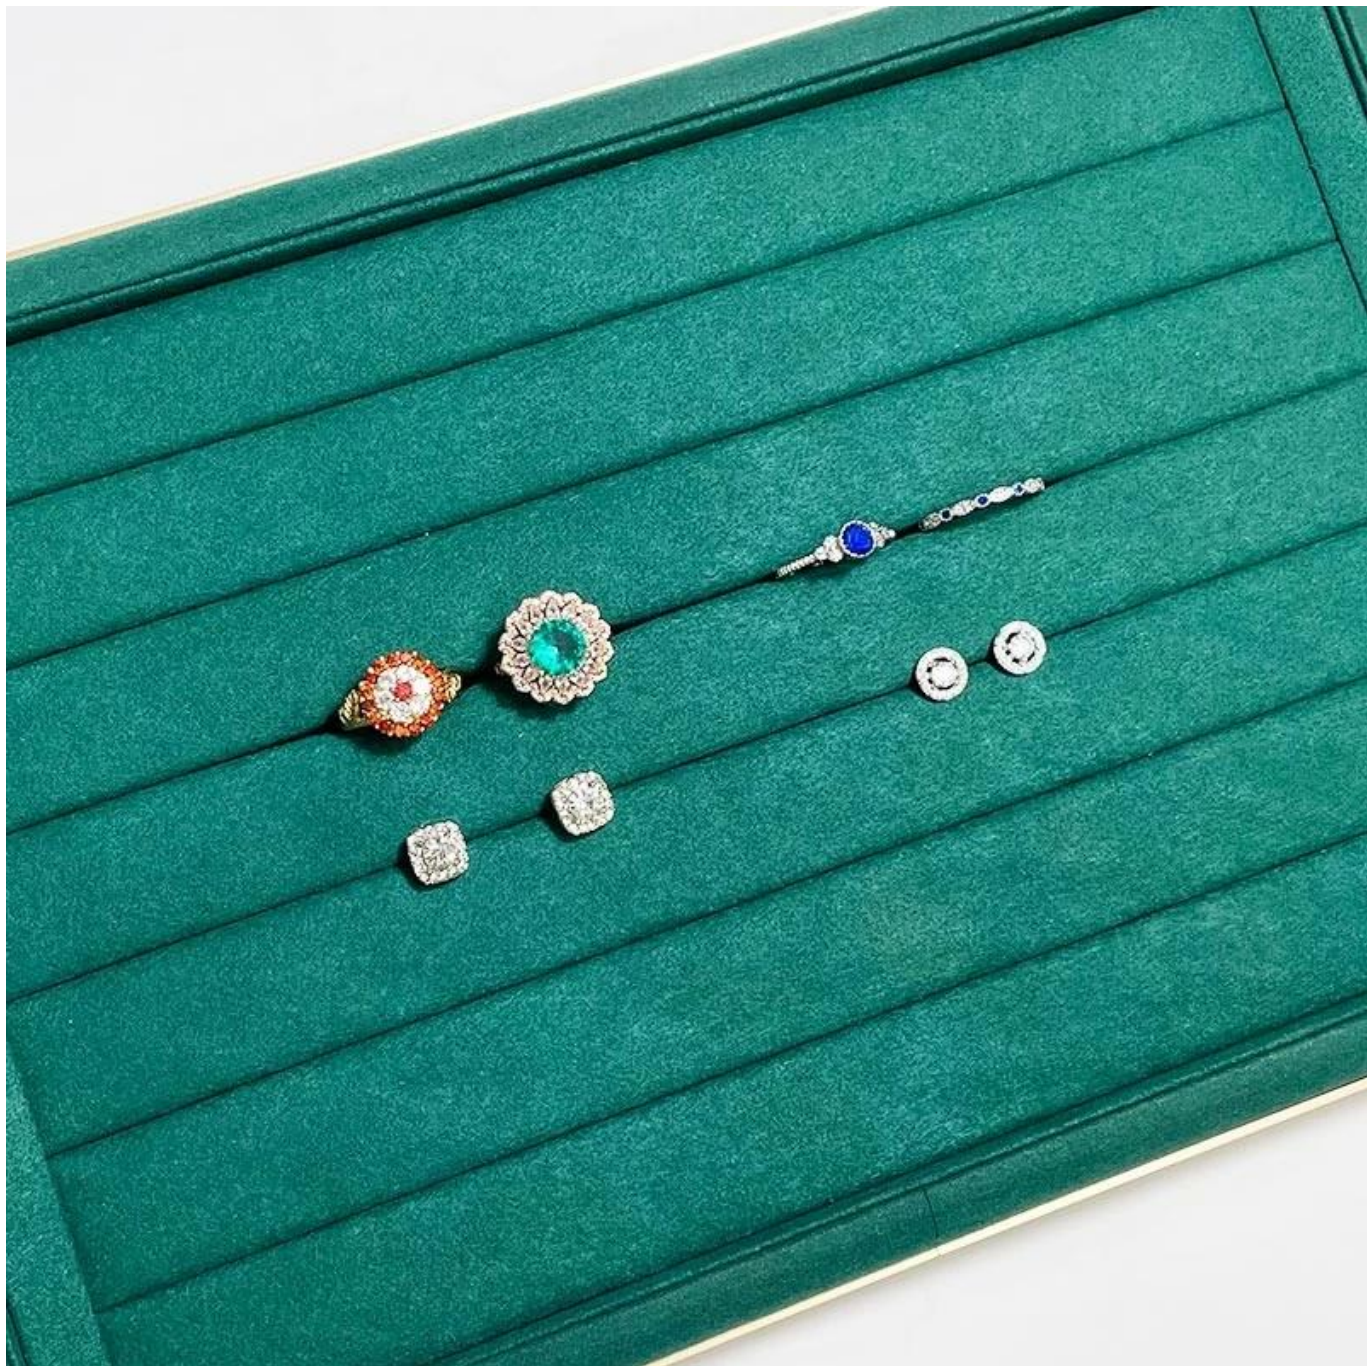

Ranhura de anel de microfibra de armação de metal serise verde exibe cores e Logotipotipo personalizados

Descrição do produto

Nome do Produto	exibição de jóias bandeja de metal
Material	microfibrmetal
Dimensão	personalizado
Cor	personalizado
Moq.	50 peças
Logo	Pode ser impresso como um desenho
Amostra	Disponível
OEM / ODM	Oferecer
Lugar de origem	Guangdong, China (continente)

Olhando mais fotos

□escritório de Yadao□

Embalagem e entrega

Jewelry display

Paper bag

Goods Packaging

Jewelry box

Jewelry Pouch

Delivery Goods

Opiniões dos nossos clientes

Supplier Service: Very Satisfied (5 stars) On-time Shipment: Very Satisfied (5 stars)

 **Make Up Velvet Button New Style Jewelry Pack...**

★★★★★

These pouches were amazing. Just the perfect size for my jewellery. I love them. amazing quality, next I order I will have to make them a bit bigger.