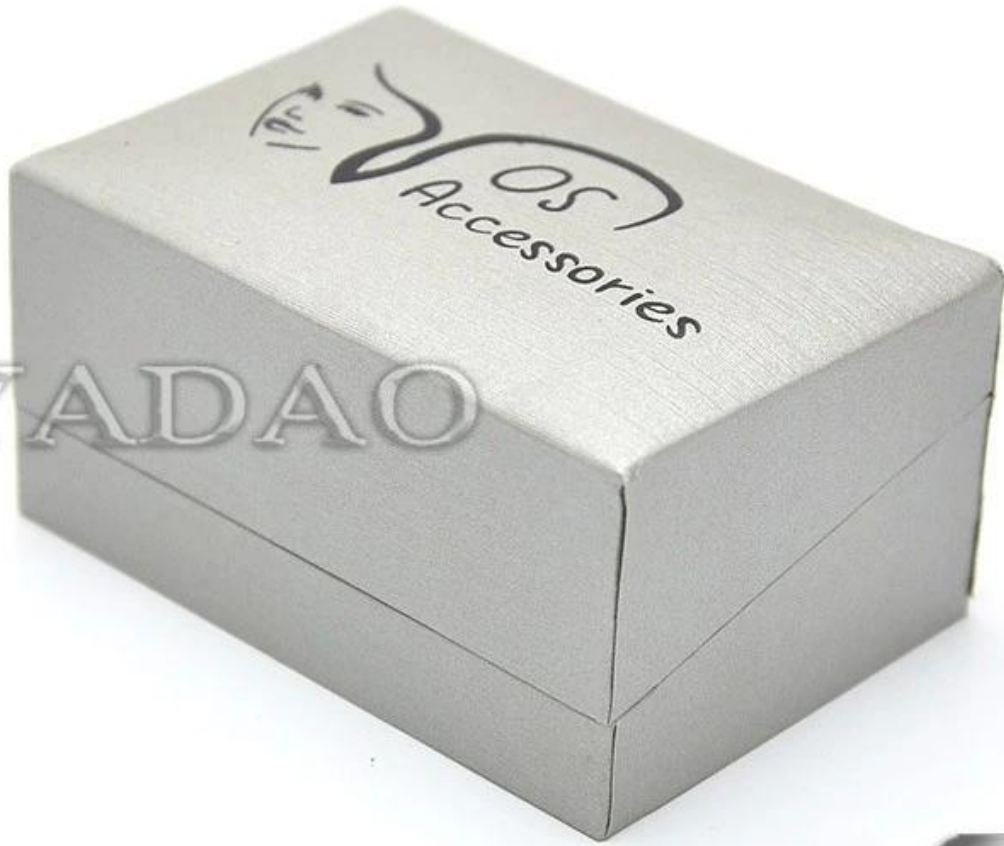

## Caixa de link personalizado do hight manguito qualidade com logotipo

Forma	Customed
Categoria:	Caixa de jóias de couro
Vender maneiras	fábrica diretamente
Local de origem	Shenzhen, província de Guangdong, China
Termos de Comércio	EXW
Técnica	Máquina e artesanal
Use industrial	Gift & amp; Craft
Ordem feita sob encomenda	aceitável
Embalagem	bolha sacos & amp; espuma (pode ser ajustado)
Lead time de produção	10-15 dias Woking (depende da quantidade)
Tempo de produção Amostra	7 ~ 12 dias úteis
Capacidade	50000pcs / mês
Marca	YADAO

**Show de produto:** Qualidade caixa de abotoaduras personalizada com altura logotipo

[www.jewelsdisplay.com](http://www.jewelsdisplay.com)

**NEW**

[www.jewelsdisplay.com](http://www.jewelsdisplay.com)

**NEW**