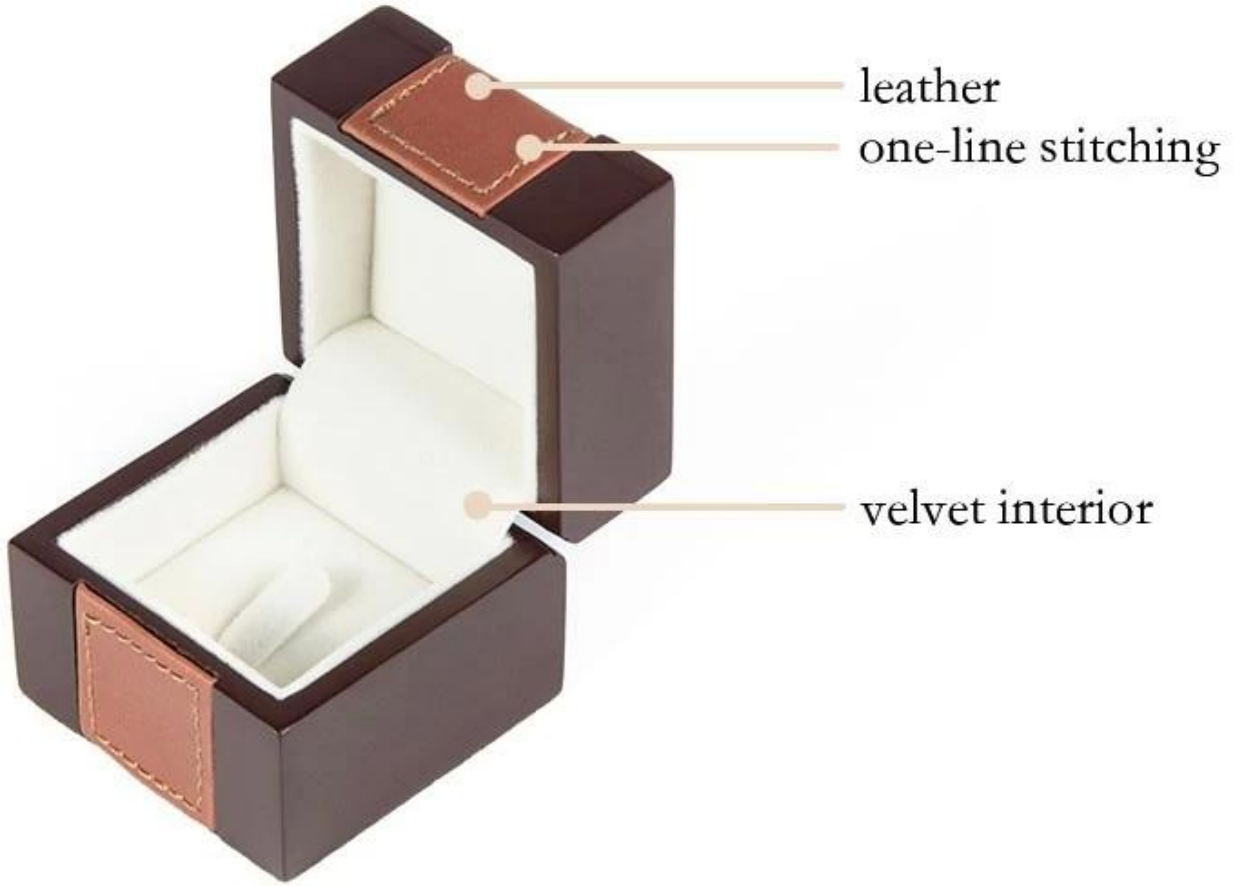

Caixa de jóias de madeira personalizada de jóias de alta qualidade para anel de nariz

[24 horas de serviço, clique aqui para entrar em contato conosco imediatamente.](#)

produtos Descrição :

Nome do Produto	Caixa de jóias de madeira personalizada de jóias de alta qualidade para anel de nariz
Material	Mdf, madeira maciça, acabamento em laca, couro, veludo
Tamanho	60 * 60 * 50 mm (será de acordo com os pedidos dos clientes)
Cor	Castanho (Cor Personalizada)
MOQ	500 PCS
Logotipo	Gravação, carimbo, impressão de seda, envernizamento, laminação lustrosa, laminação de Matt
OEM / ODM	acessível
Especialidade	Feito à mão, reciclado, de alta qualidade
Acessórios	Esponja, almofada
Embalagem	De acordo com Custom Made
Tempo da amostra	5-7 dias com logotipo, 1-3 dias sem logotipo
Produção em massa	20-30 dias
envio	Express, barco, frete aéreo
Processo de produção	Corte, retificação, polimento, gravação a laser, jateamento com areia, conformação a quente, colagem, limpeza., Embalagem.
Aplicação	Promocional, Compras, Presentes, Publicidade, Embalagens
Forma de pagamento	T / T, Paypal, Western Union, L / C, garantia de comércio

PRODUÇÃO DESCRIÇÃO:

jewelry box

high quality wooden material
carpenter handmade

box details

no limits to make wooden boxes, you can customize any size

product showcase

|||

superb crafts

This box is specially designed to put metal hinges on the slots.

There is another ring box core type to choose from.

PRODUÇÃO PROCESSO:

Box production process

materials

cutting

wrapping

assembling