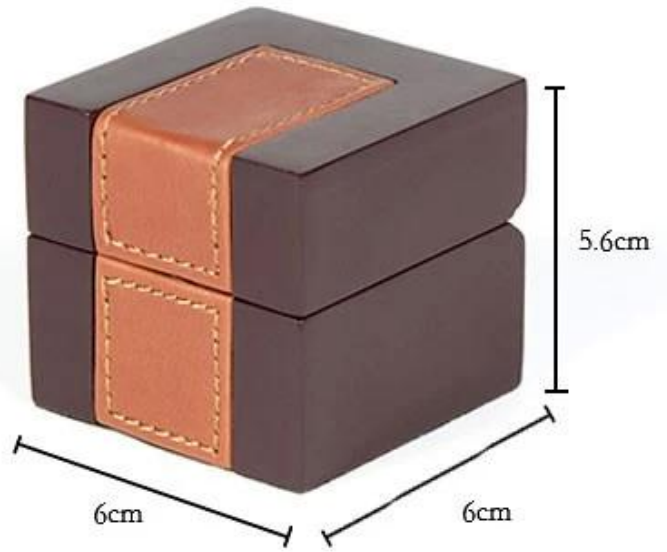

Caixa de jóias de madeira personalizada de jóias de alta qualidade para anel de nariz

[24 horas de serviço, clique aqui para entrar em contato conosco imediatamente.](#)

produtos Descrição :

Nome do Produto	Caixa de jóias de madeira personalizada de jóias de alta qualidade para anel de nariz
Material	Mdf, madeira maciça, acabamento em laca, couro, veludo
Tamanho	60 * 60 * 50 mm (será de acordo com os pedidos dos clientes)
Cor	Castanho (Cor Personalizada)
MOQ	500 PCS
Logotipo	Gravação, carimbo, impressão de seda, envernizamento, laminação lustrosa, laminação de Matt
OEM / ODM	acessível
Especialidade	Feito à mão, reciclado, de alta qualidade
Acessórios	Esponja, almofada
Embalagem	De acordo com Custom Made
Tempo da amostra	5-7 dias com logotipo, 1-3 dias sem logotipo
Produção em massa	20-30 dias
envio	Express, barco, frete aéreo
Processo de produção	Corte, retificação, polimento, gravação a laser, jateamento com areia, conformação a quente, colagem, limpeza., Embalagem.
Aplicação	Promocional, Compras, Presentes, Publicidade, Embalagens
Forma de pagamento	T / T, Paypal, Western Union, L / C, garantia de comércio

PRODUÇÃO DESCRIÇÃO:

jewelry box

high quality wooden material
carpenter handmade

box details

no limits to make wooden boxes, you can customize any size

product showcase

|||

superb crafts

This box is specially designed to put metal hinges on the slots.

There is another ring box core type to choose from.

PRODUÇÃO PROCESSO:

Box production process

materials

cutting

wrapping

assembling