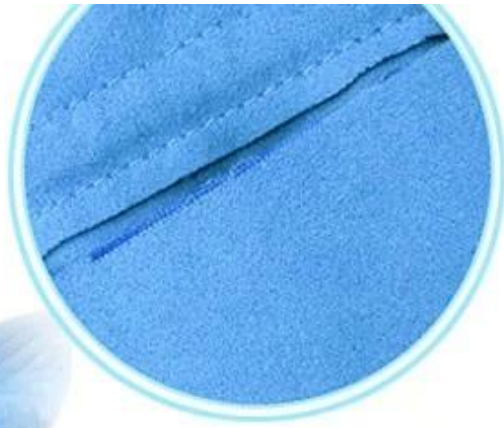

Malote azul feito sob encomenda do cordão de veludo para o empacotamento da joia com as duplas camadas internas

[24 horas de serviço, clique aqui para entrar em contato conosco imediatamente.](#)

produtos Descrição :

Nome do Produto	Malote azul feito sob encomenda do cordão de veludo para o empacotamento da joia com as duplas camadas internas
Material	Veludo de gelo, pelúcia longa / média / curta, microfibra, couro PU, veludo granulado
Tamanho	Será de acordo com pedidos dos clientes
Cor	Preto e azul (cor personalizada)
MOQ	3000 PCS
Logotipo	Gravação, Deboss, estampagem, impressão de seda, etiqueta do metal, envernizamento, laminação lustrosa, laminação de Matt
OEM / ODM	acessível
Especialidade	Feito à mão, reciclado, de alta qualidade
Design de fechamento	Cordão, Ssoneca button, zíper, adesivo, magnético
Embalagem	De acordo com Custom Made
Tempo da amostra	5-7 dias com logotipo, 1-3 dias sem logotipo
Produção em massa	20-30 dias
envio	Express, barco, frete aéreo
Processo de produção	Corte, retificação, polimento, gravação a laser, jateamento com areia, conformação a quente, colagem, limpeza., Embalagem.
Inscrição	Promocional, Compras, Presentes, Publicidade, Embalagens
Forma de pagamento	T / T, Paypal, Western Union, L / C, garantia de comércio

soft velvet material

double suture

inner double layer structure
be better to protect jewelry

drawstring

zipper closure

more choices
more material
more color
more logo craft

straps

button