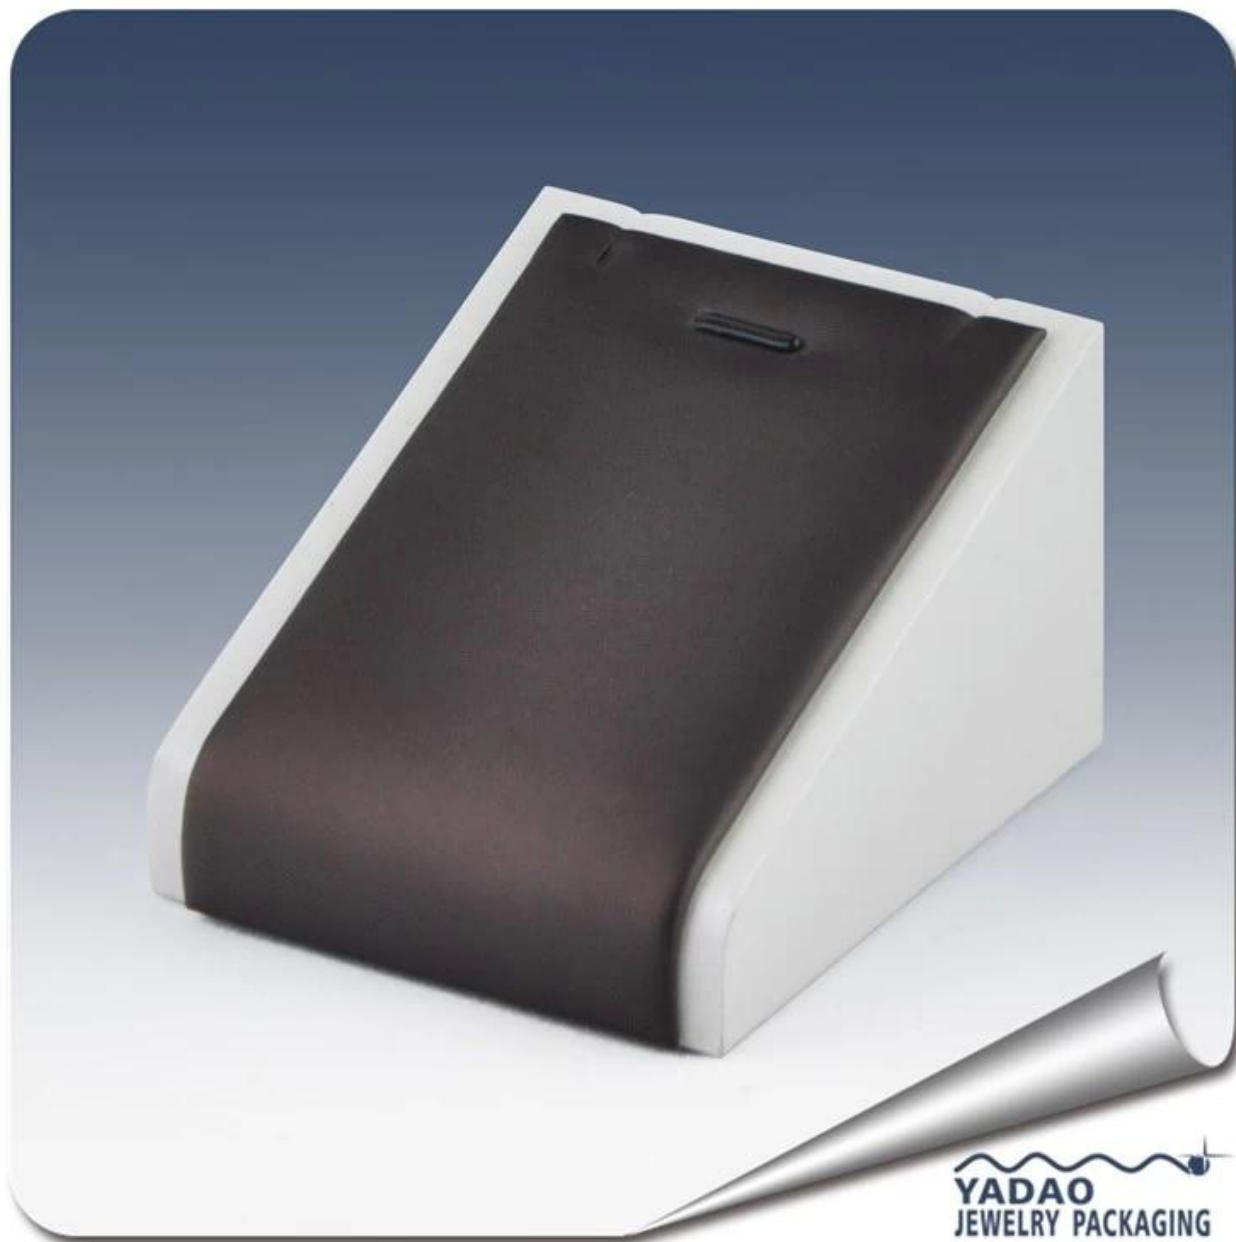

titular de exibição de couro e jóias de madeira para exibição pingente

Informações detalhadas:

Material: madeira, couro pu

preço: 1,9-2,6 \$

tamanho: & nbsp; 70 * 80 * 15/50 milímetros

Cor: padrão ou personalizado

forma padrão ou personalizado

MOQ: 50pcs

Tempo de entrega: dentro de 3 semanas

YADAO
JEWELRY PACKAGING

YADAO
JEWELRY PACKAGING

Outros produtos que você pode interessar:

Exibir jóias

suporte de colar