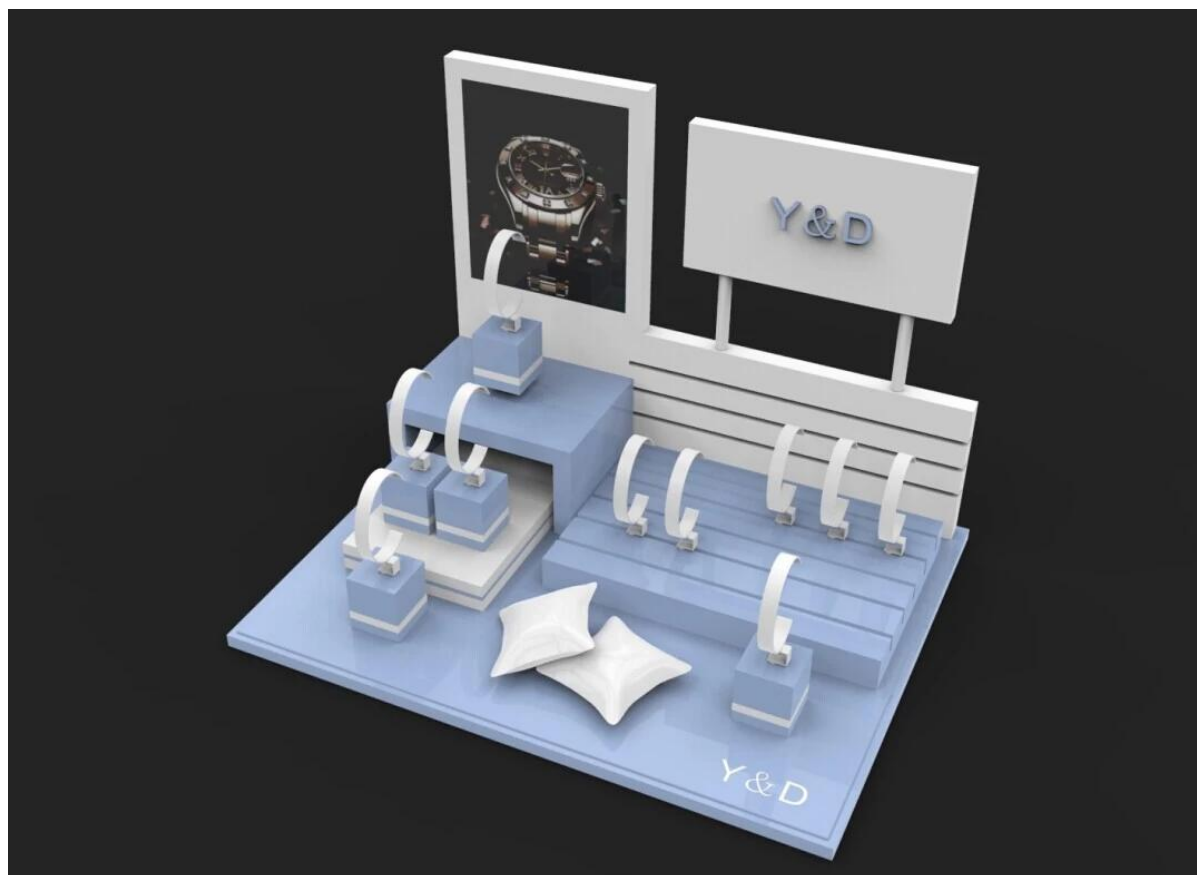

China relógio atacado carrinho de exposição de relógios, material de revestimento de madeira laca [exibição relógios](#) stand de jóias de exibição showcase

Referência de Imagem

Outros produtos que você pode interessar:

Jewelry pouch

Jewelry Roll bag

Jewelry Tray

Jewelry Box

Jewelry Mirror

Ambiente:

Processo de produção:

Production Process