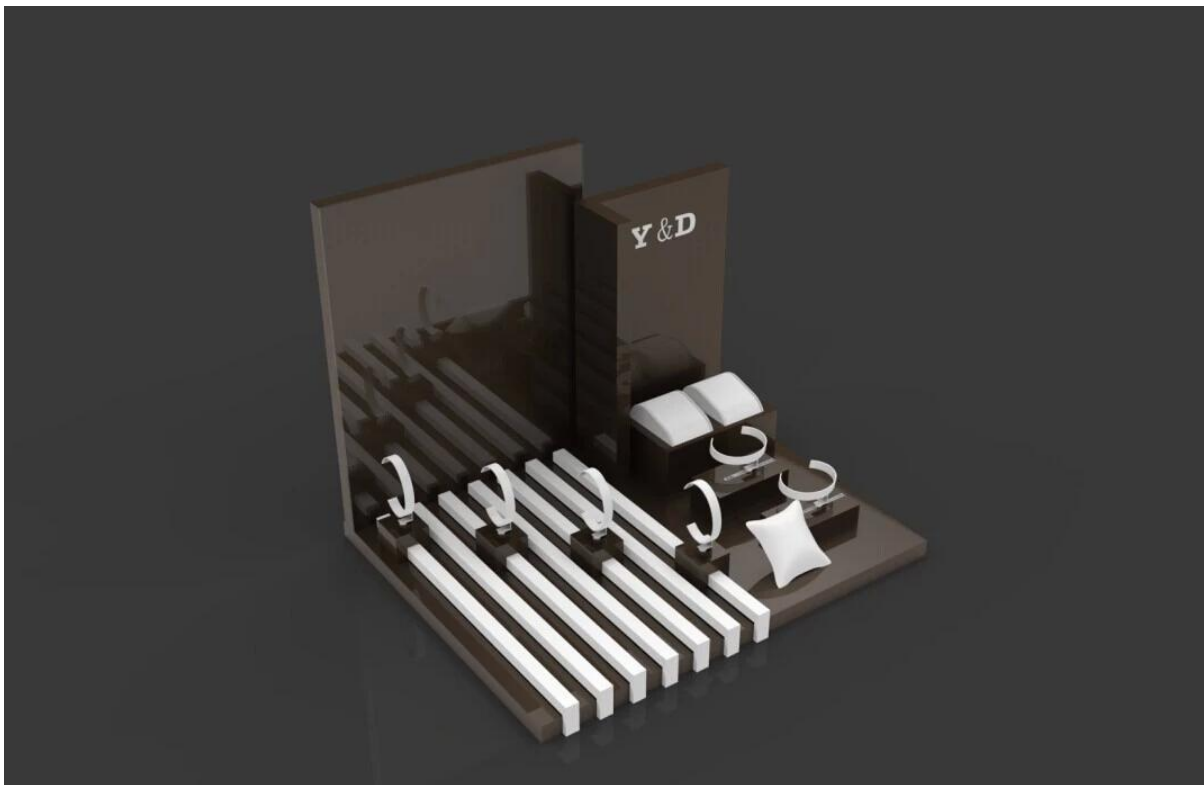

Mais Popular sob encomenda luxuoso alta luz laca terminou Assista Display Stand com C clip de madeira [assistir a exibição](#) ficar relógio de pulso Expositor

Referência de Imagem

Outros produtos que você pode interessar:

Jewelry pouch

Jewelry Roll bag

Jewelry Tray

Jewelry Box

Jewelry Mirror

Ambiente:

Processo de produção:

Production Process