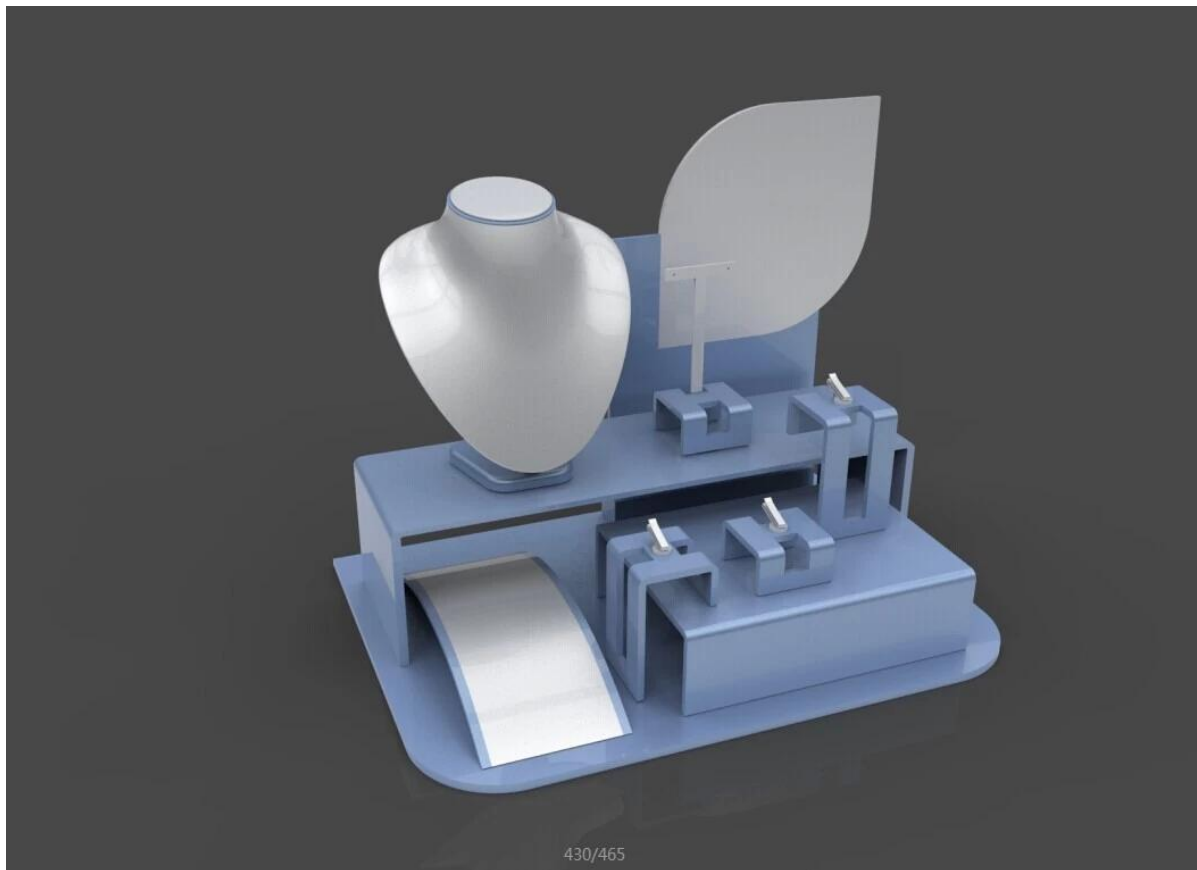

Mais Popular sob encomenda luxuoso alta luz laca terminou Assista Display Stand com C clip de madeira [assistir a exibição](#) ficar relógio de pulso Expositor

Referência de Imagem

Outros produtos que você pode interessar:

Jewelry pouch

Jewelry Roll bag

Jewelry Tray

Jewelry Box

Jewelry Mirror

Ambiente:

Processo de produção:

Production Process