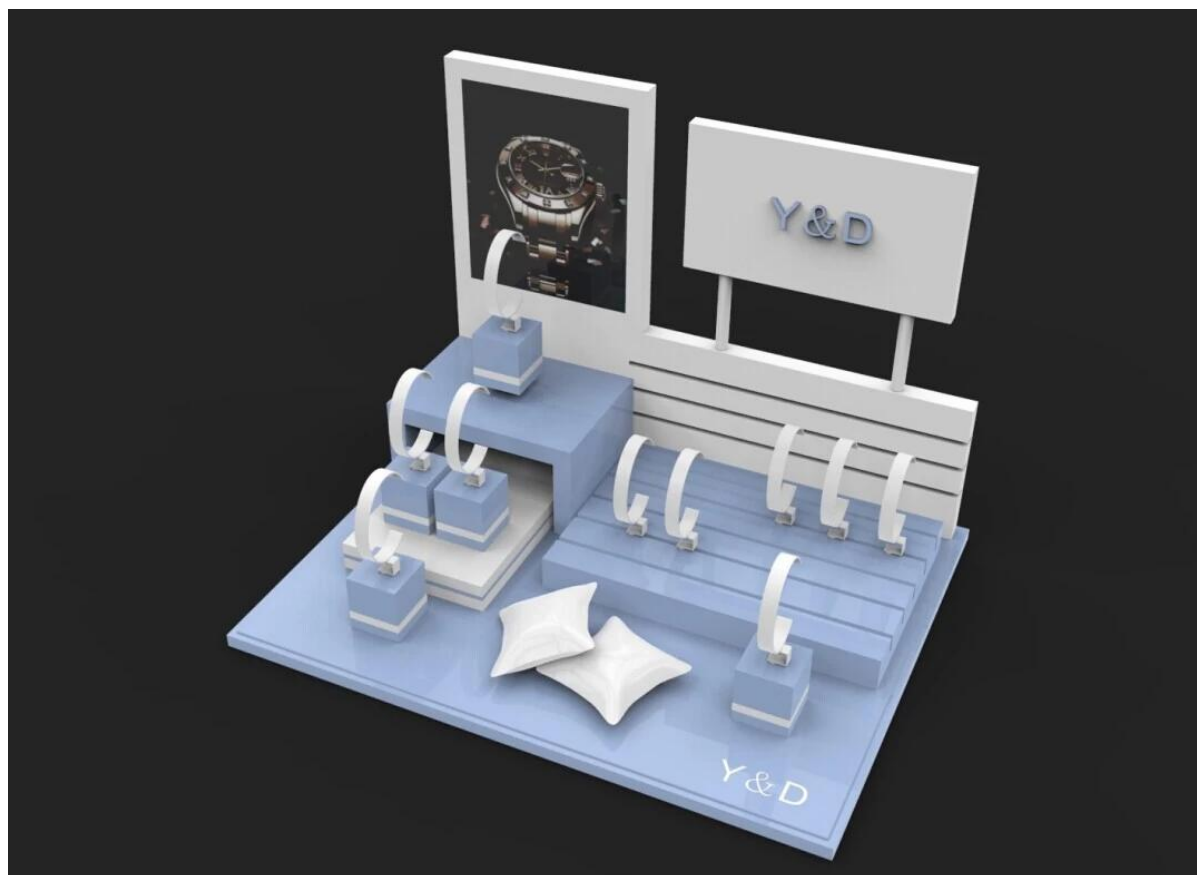

Mais Popular sob encomenda luxuoso alta luz laca terminou Assista Display Stand com C clip de madeira [assistir a exibição](#) ficar relógio de pulso Expositor

Referência de Imagem

Outros produtos que você pode interessar:

Jewelry pouch

Jewelry Roll bag

Jewelry Tray

Jewelry Box

Jewelry Mirror

Ambiente:

Processo de produção:

Production Process