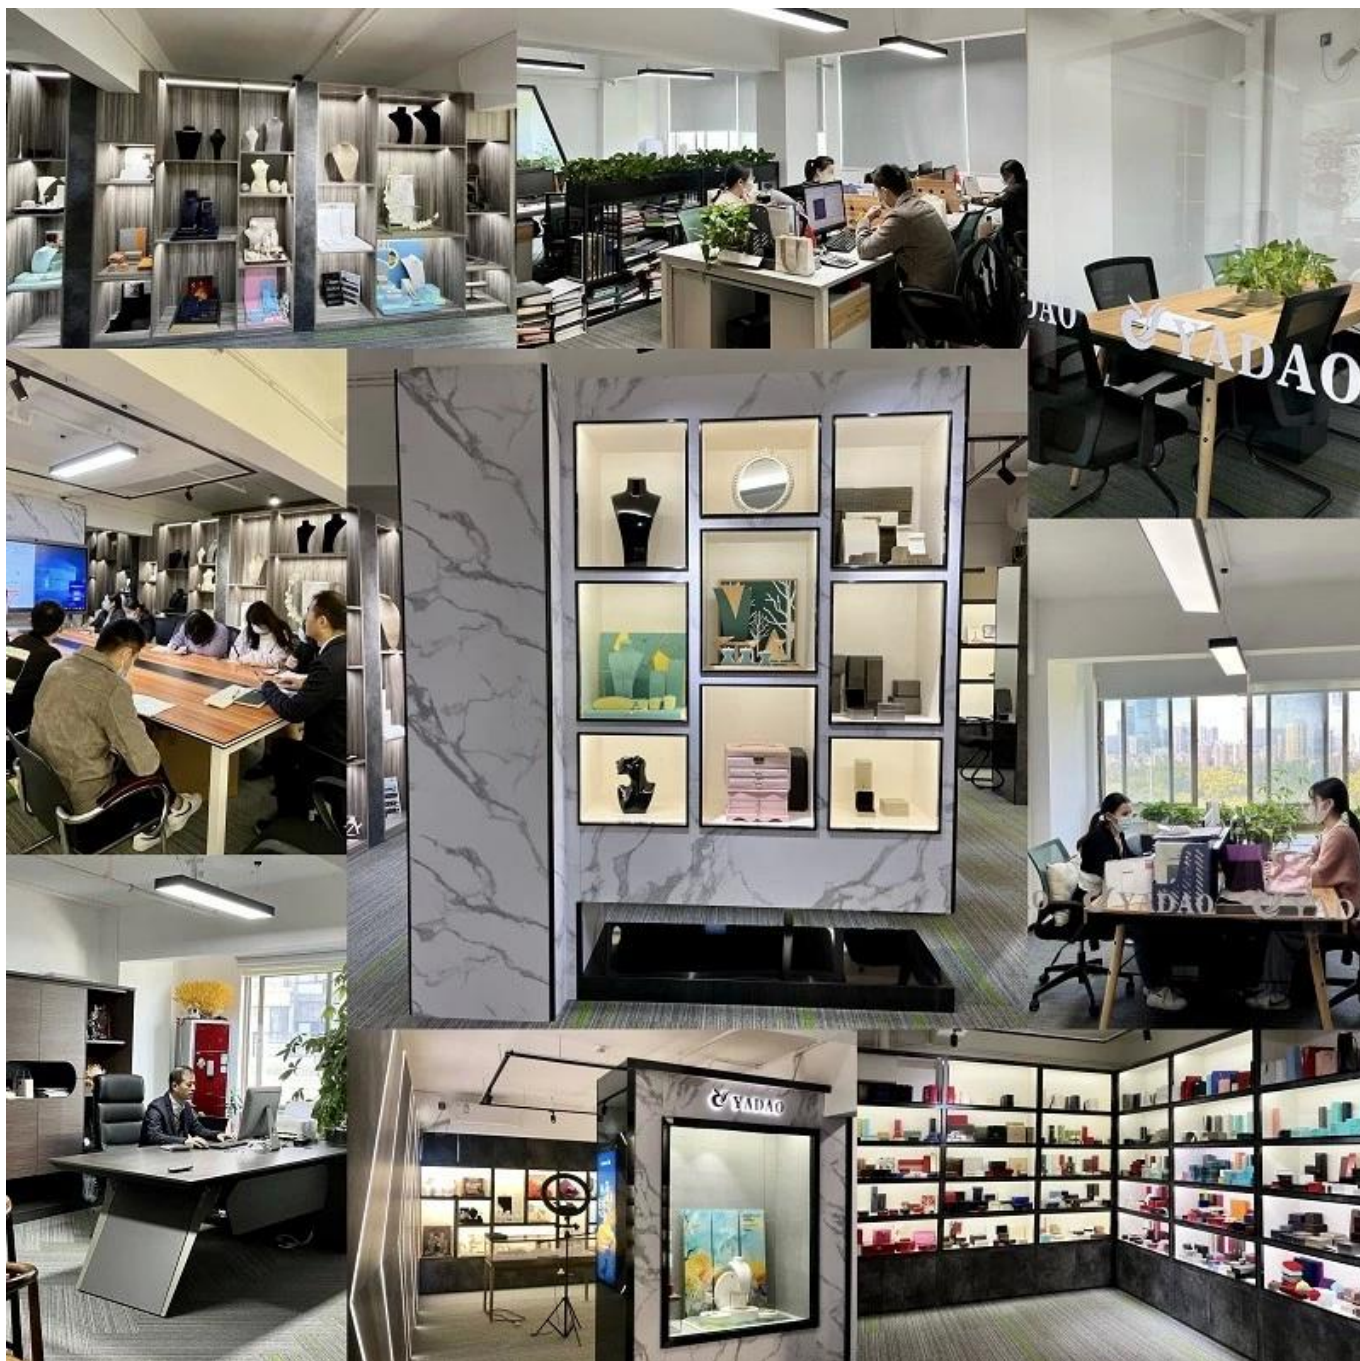

O que você poderia conseguir de Yadao?

- ☐ Preços de fábrica competitivos
- ☐ Serviço de design gratuito
- ☐ 20 anos de experiência na linha de produção
- ☐ Controle de qualidade profissional
- ☐ Todos os aspectos dos serviços personalizados
- ☐ Serviço de remessa seguro e confiável

Nossa experiência em participar de exposições