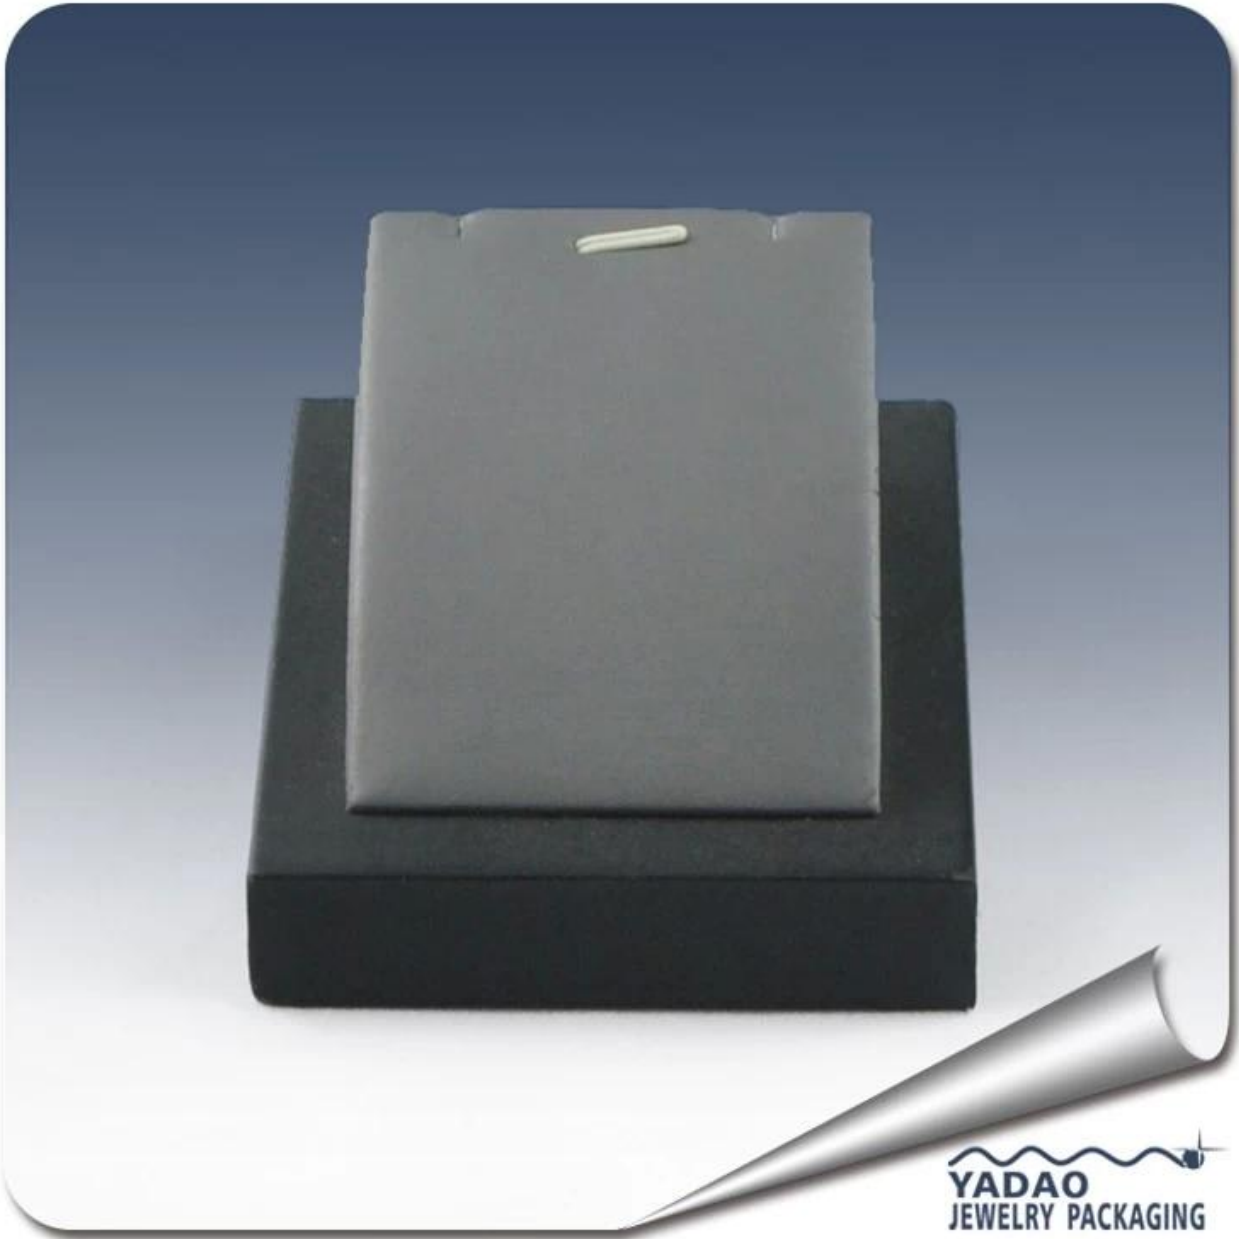

2015 design personalizado jóias estande exibição de jóias pingente artesanal representam jóias vitrine

| | |
|---------------------------|---|
| Forma | personalizado |
| Categoria: | jóias estande |
| Vender maneiras | fábrica diretamente |
| Local de origem | Shenzhen, província de Guangdong, China |
| Termos de Comércio | EXW |
| Técnica | Máquina e artesanal |
| Use industrial | Gift & amp; Craft |
| Ordem feita sob encomenda | aceitável |
| Embalagem | sacos bolha (pode ser ajustado) |
| Lead time de produção | 10-15 dias (até a quantidade) |
| Tempo de produção Amostra | 7 dias |
| Capacidade | 50000pcs / mês |
| Marca | YADAO |

Produtos Mostrar: Madeira de exibição de jóias artesanais personalizados titular pingente high-end

YADAO
JEWELRY PACKAGING

Outros produtos que você pode interessar:

Exibição de jóias

Banca de colar

Jóias bolsa