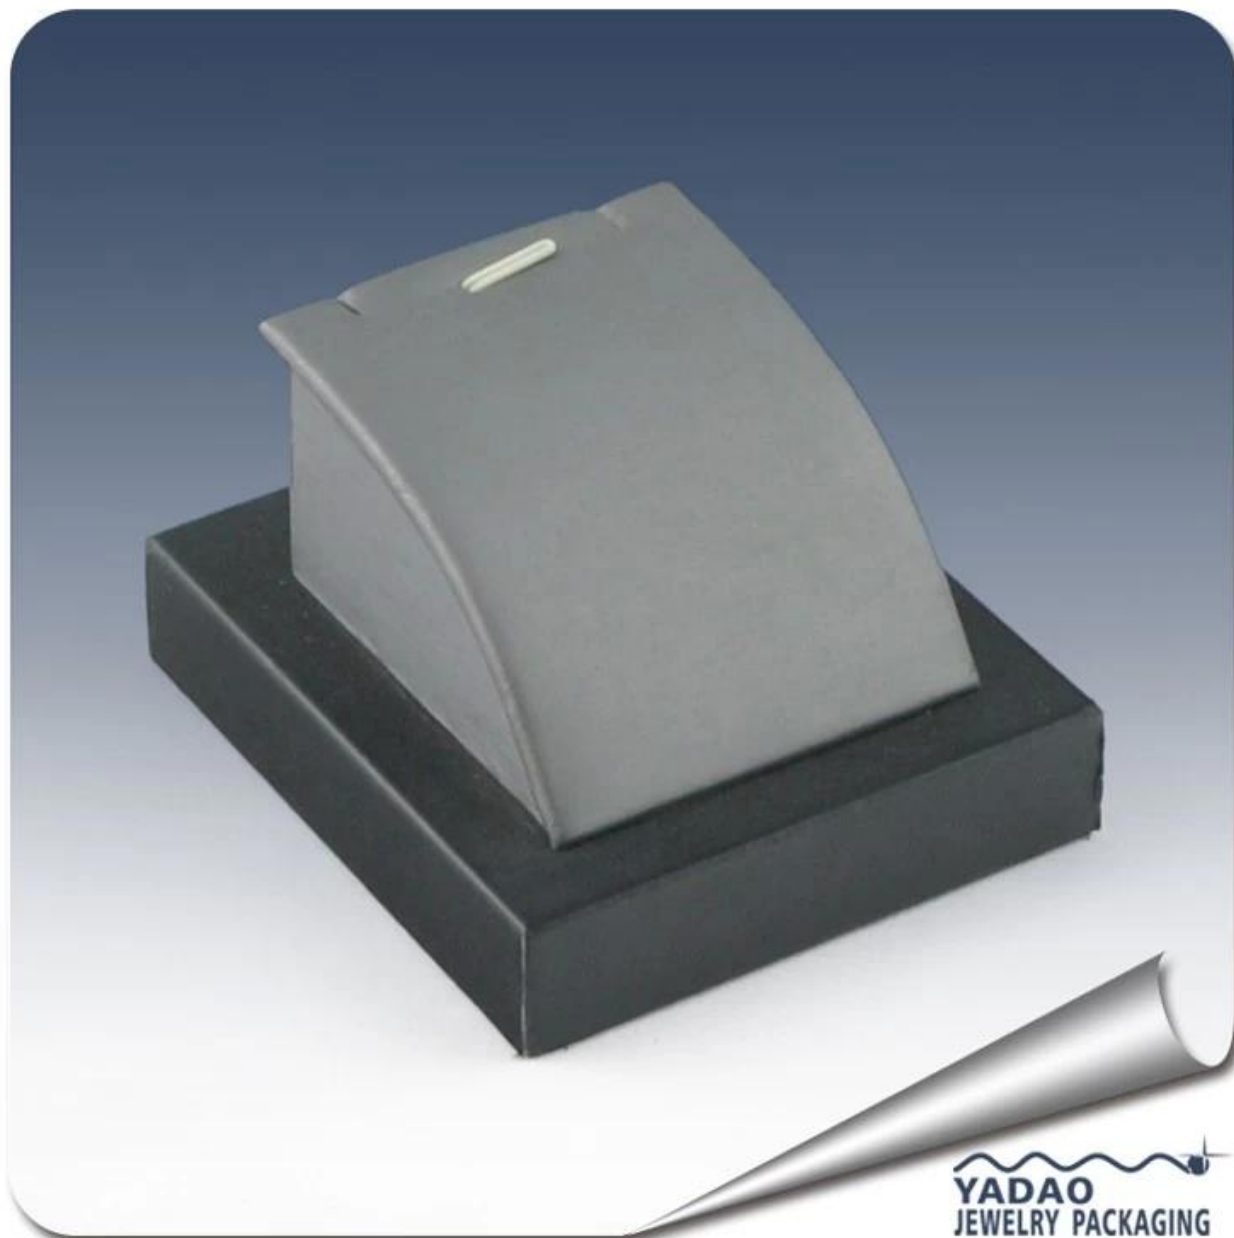

2015 design personalizado jóias estande exibição de jóias pingente artesanal representam jóias vitrine

| | |
|---------------------------|---|
| Forma | personalizado |
| Categoria: | jóias estande |
| Vender maneiras | fábrica diretamente |
| Local de origem | Shenzhen, província de Guangdong, China |
| Termos de Comércio | EXW |
| Técnica | Máquina e artesanal |
| Use industrial | Gift & amp; Craft |
| Ordem feita sob encomenda | aceitável |
| Embalagem | sacos bolha (pode ser ajustado) |
| Lead time de produção | 10-15 dias (até a quantidade) |
| Tempo de produção Amostra | 7 dias |
| Capacidade | 50000pcs / mês |
| Marca | YADAO |

Produtos Mostrar: Madeira de exibição de jóias artesanais personalizados titular pingente high-end

YADAO
JEWELRY PACKAGING

Outros produtos que você pode interessar:

Exibição de jóias

Banca de colar

Jóias bolsa