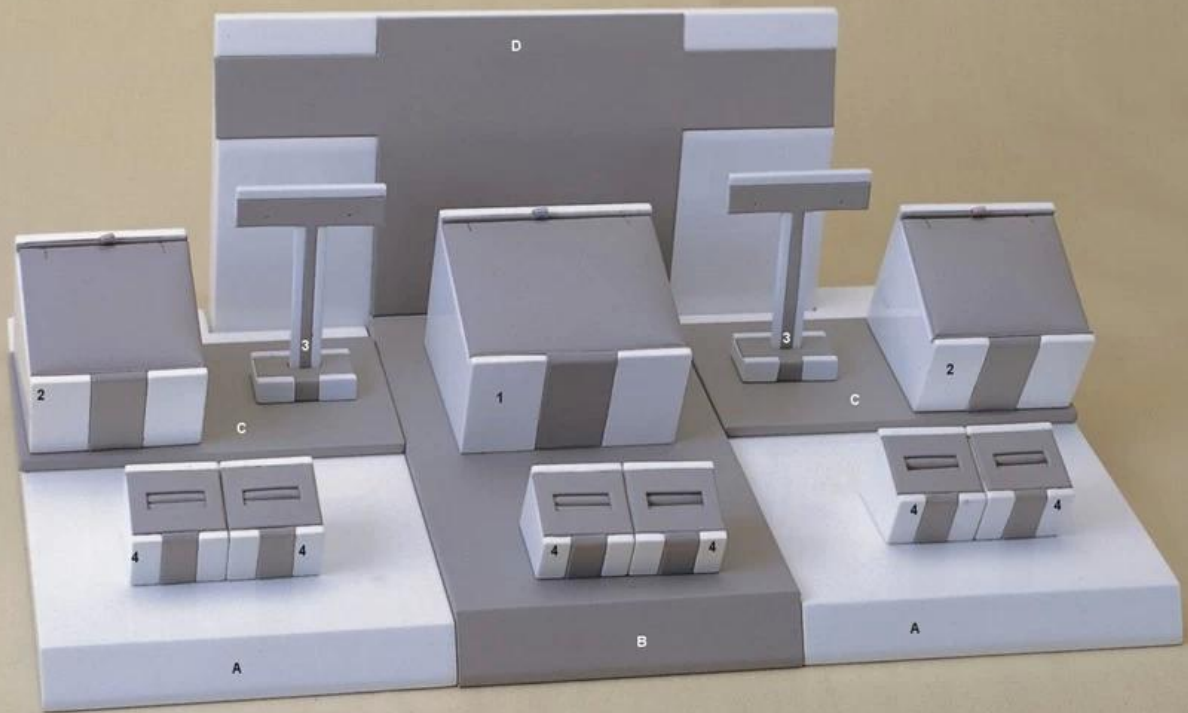

2015 newest [jewelry display](#) design with beige jewelry store window display sets by Yadao

Reference picture

ST2111
52x31x18.8cm

序号	型号	规格
A	ST2111A	18x31x2.5
B	ST2111B	15.5x28.5x3
C	ST2111C	18x10.5x0.6
D	ST2111D	31.5x2.5x18.5

序号	型号	规格
1	WPJ351	10.5x11x9.3
2	WPJ352	8x9.5x9
3	WPJ353	7x3x10.5
4	WPJ354	4x4.5x4.3

ST2110
59x32x25.5cm

序号	型号	规格
A	ST2110A	30x32x3.5
B	ST2110B	28.5x32x3.5
C	ST2110C	29.5x14.5x1
D	ST2110D	13x16x8

序号	型号	规格
E	ST2110E	29.5x12.5x1.8
F	ST2110F	17.5x15.7x1.8
G	ST2110G	17x3.5x5.5
H	ST2110H	17x14.5x5.3

序号	型号	规格
J	ST2110J	22x3x22
1	WTL210	13.5x12x15.5
2	WPJ305	4.8x3.9x12
3	WPJ308-1	4.8x3.9x7

序号	型号	规格
4	WPJ308-2	4.8x3.9x5
5	WPJ307	4.8x3.9x12
6	WPJ308-1	4.8x3.9x7.5
7	WPJ308-2	4.8x3.9x5.5

02

Other products you may interested in: