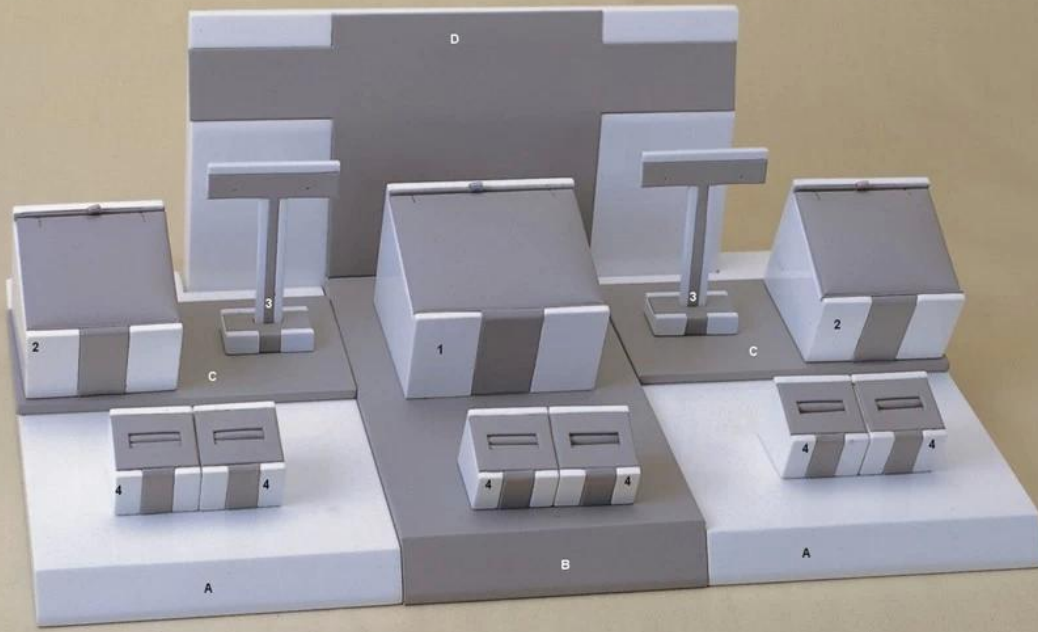

ST2111
52x31x18.8cm