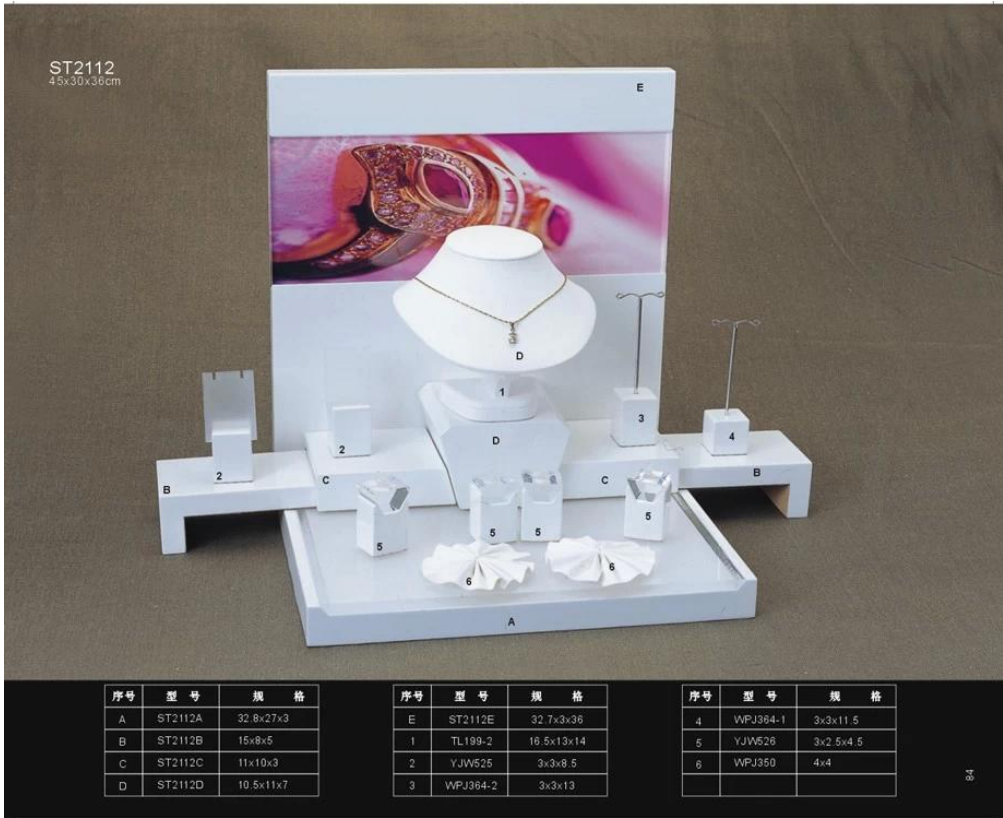

序号	型号	规格
A	ST2112A	32.8x27x3
B	ST2112B	15x8x5
C	ST2112C	11x10x3
D	ST2112D	10.5x11x7

序号	型号	规格
E	ST2112E	32.7x3x36
1	TL199-2	16.5x13x14
2	YJW525	3x3x8.5
3	WPJ364-2	3x3x13

序号	型号	规格
4	WPJ364-1	3x3x11.5
5	YJW526	3x2.5x4.5
6	WPJ350	4x4