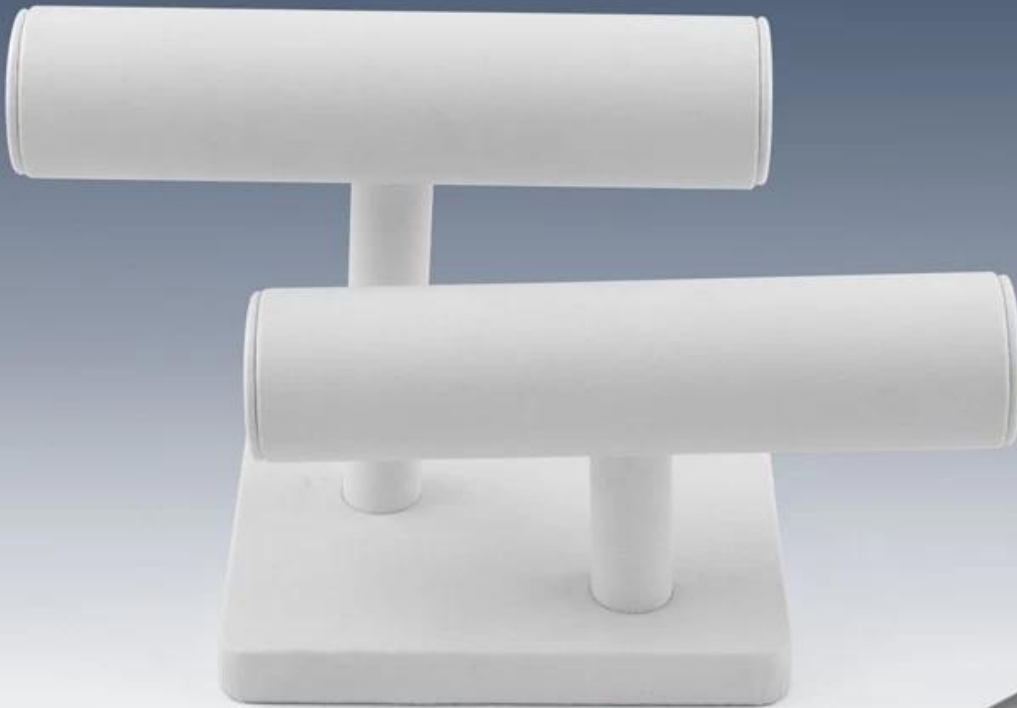

YADAO
JEWELRY PACKAGING