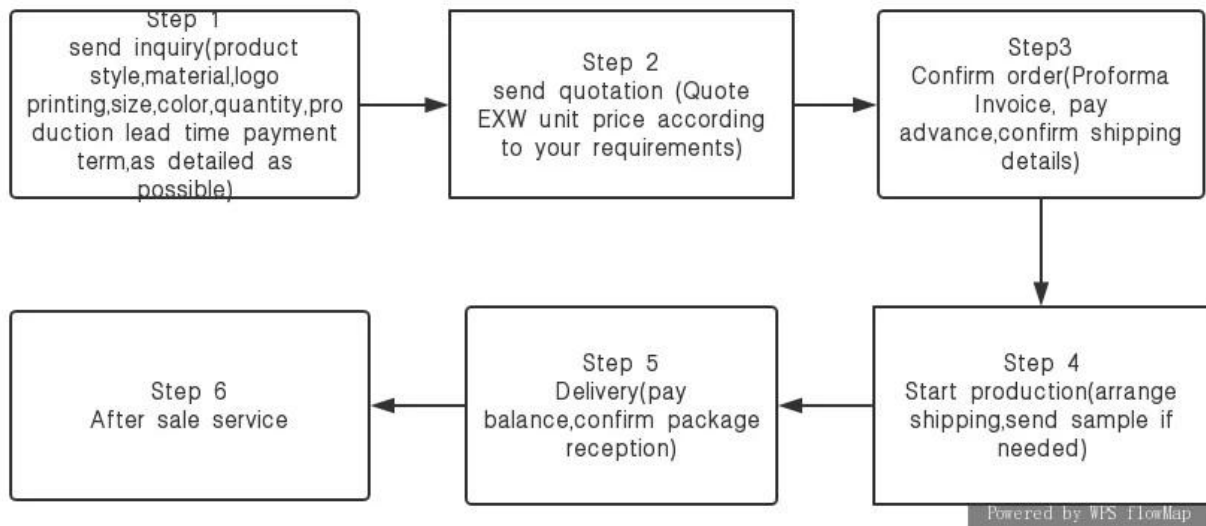

[Plastica pendente scatola velluto rivestimento dentro con logo stampato](#)

Prodotto dettagli:

Informazioni aziendali:

Shenzhen Yado Packing Design Co., Ltd. è specializzata in alta gioielleria display e packaging design, con oltre 15 anni di esperienza nel settore e la nostra propria fabbrica, ci dedichiamo a fornire professionale oem & odm servizio, impegnarsi a servire per i nostri clienti con prodotti di buona qualità, prezzo competitivo e soddisfacente servizio post-vendita.

Production Process

Imballaggio & Consegna:

Spedizione:

certificati:

中国制造网 认证供应商
AUDITED SUPPLIER

Presented To

Shenzhen Yadao Packaging Design Co., Ltd.

深圳市雅岛包装设计有限公司

4. Che di il tuo pagamento termine?

50% depositare a almeno da T / T, L / C, Western Union, Paypal.

5. Is Là merce ispezione prima consegna?

Prima di caricare, avremo foto e video presi e inviati a voi. Qualsiasi tipo di ispezione è accolto e qualsiasi documento per la liquidazione doganale è disponibile.